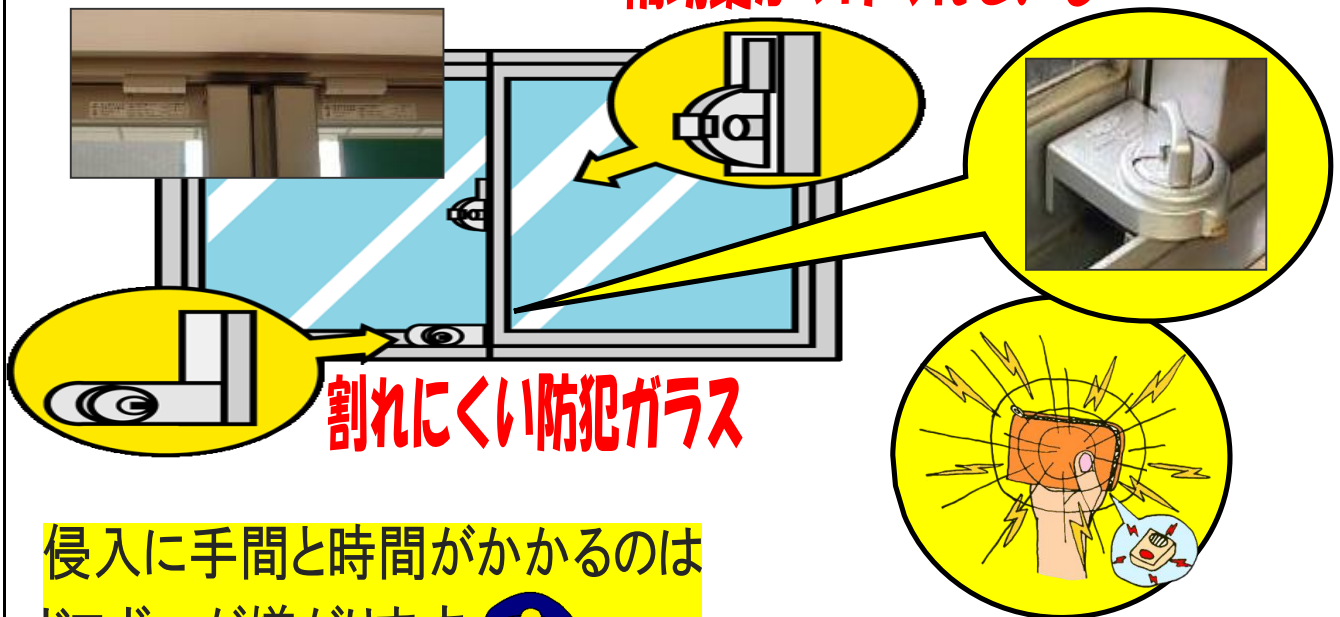

交 番 速 報

令和6年10月17日(木)
天竜警察署 ・ 船明交番
TEL 925-5005

住宅侵入盗に警戒を！

私たちの街にドロボーは近よらせません！

基本は戸締まり！窓には補助錠を！

防犯センサーも有効的！

補助錠がつけられている

侵入に手間と時間がかかるのは
ドロボーが嫌がります

人影や、物音がしたら防犯センサーの活用

家に近寄らせない！入らせない！

- ・ 防犯意識の高い地域
- ・ 夜でも明るく見通しがいい
- ・ 防犯カメラがついている