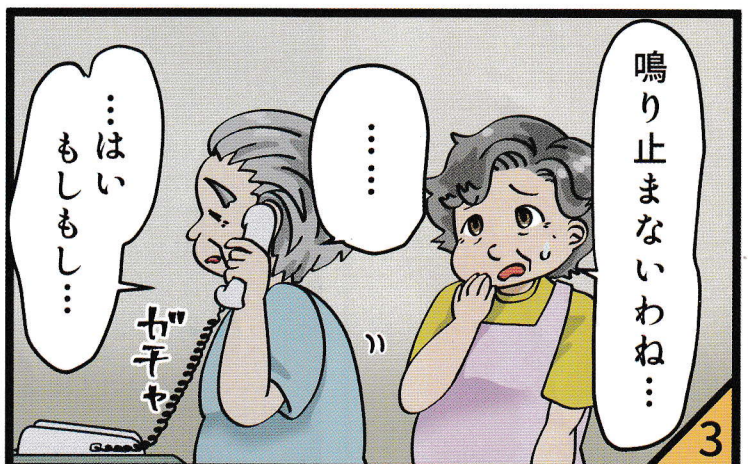

いずこみち

不審な電話は、迷わず警察や家族に相談しましょう!

大仁警察署
0558 (76) 0110