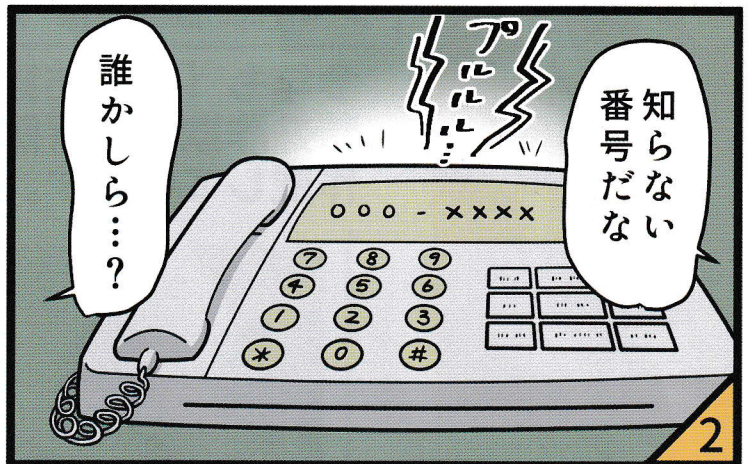

いずこみち

不審な電話は、迷わず警察や家族に相談しましょう!

大仁警察署
0558 (76) 0110