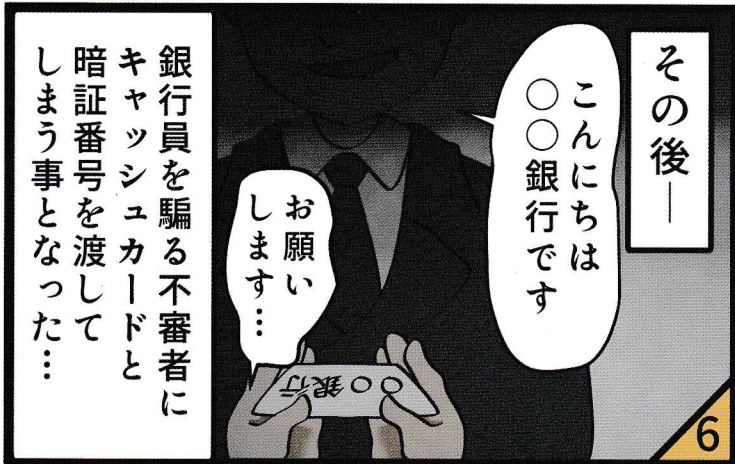

いずこみち

不審な電話は、迷わず警察や家族に相談しましょう!

大仁警察署
0558 (76) 0110