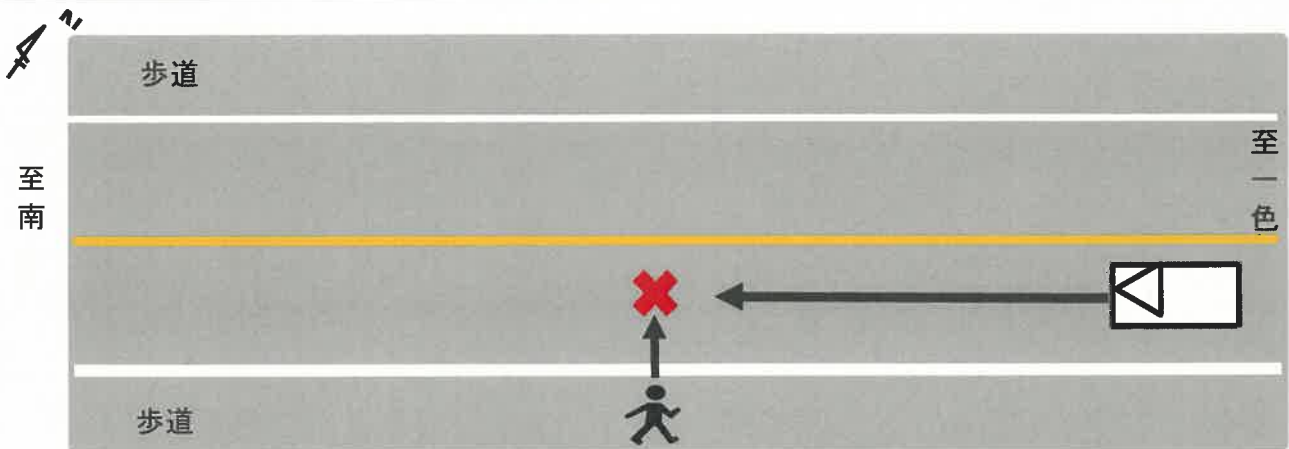

西富士交番速報

令和6年11月6日
富士警察署・西富士交番

発行責任者 西富士交番長

死亡事故発生!!

令和6年11月4日(月) 午後8時10分頃
富士市今泉地先の主要地方道で発生

普通乗用車(40代男性)と歩行者(70代男性)との衝突事故

- **ハイビームの活用**で歩行者などの発見に努めましょう
- 道路を横断する時は、**横断歩道・歩道橋**を利用しましょう
- 薄暮・夜間時間帯の外出は、**反射材を着用**しましょう
- 交通量が少ない場合でも、**無理な道路横断**はやめましょう
- **道路横断中**も、**安全を確認**しましょう

～しずおか・安全横断3つの柱推進中～