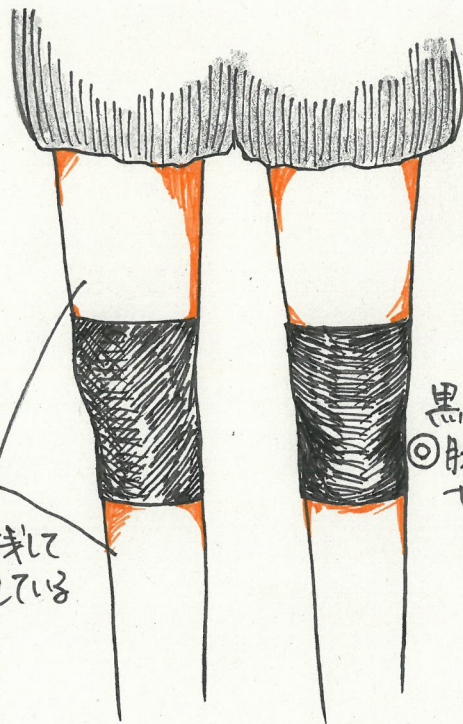

令和6年4月19日

浜名湖上で発見された身元不明者の特徴

- ◎性別: 女性
- ◎年齢: 70歳以上
- ◎身長: 160センチメートル位
- ◎体格: 中肉

◎上衣
SHOO-LA-RUE
(シュ-ラ-ルー)
七分丈 チュニックシャツ
青地白色ストライプ

◎ユニクロ 半袖Tシャツ
白色無地

下衣
r.p.s
リブフィルパンツ
黒色

◎黒髪、肩くらいまで長さ。
前髪の根本は白髪まじり

◎発見時
ズボンを下へ上げた
状態だった

◎膝当て
部分を残して
日焼けしている

◎膝当て
サポーター
黒色

◎発見時は裸足

眉は薄く細い。
二重。

唇はうす目

- 70歳台
- 歯がほとんどない
入れ歯を入れた
可能性が高い。

眉は薄く細い。
二重。

唇はうす目。

- 70歳台
- 歯がほとんどなく
入れ歯を入れた
可能性が高い。