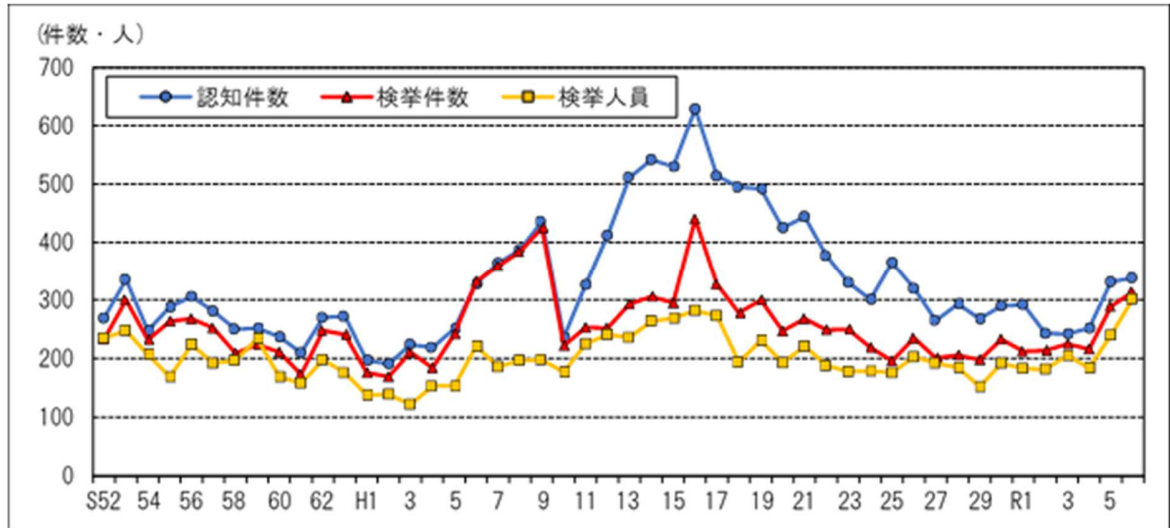

刑事部 「Reliance」 統計資料

①重要犯罪認知・検挙の推移

②特殊詐欺認知件数

③暴力団の勢力・検挙状況等