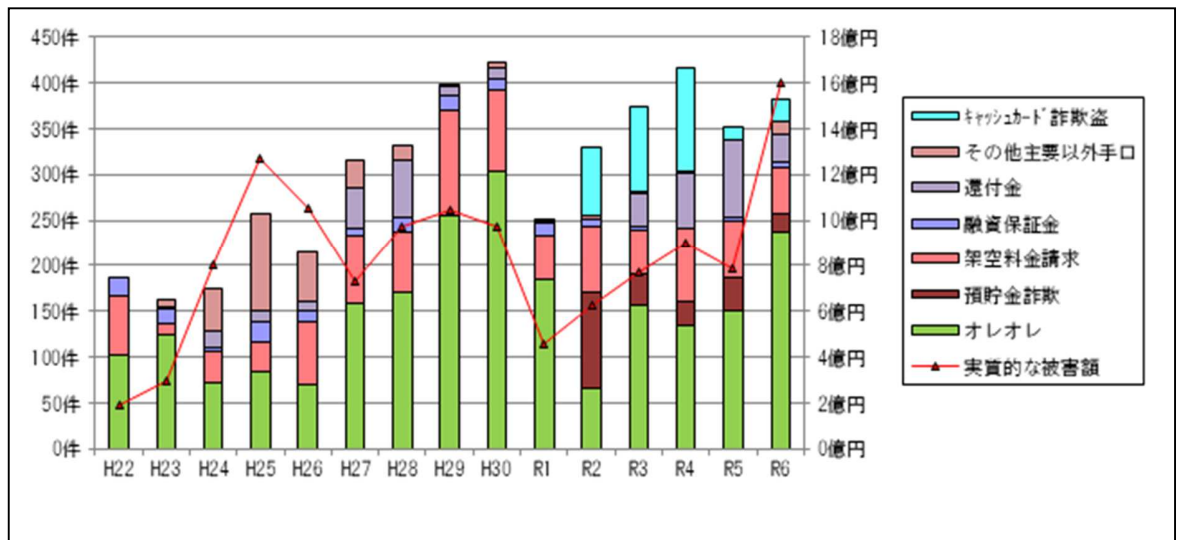

刑事部 「Reliance」 統計資料

①重要犯罪認知・検挙の推移

②特殊詐欺認知件数

③暴力団の勢力・検挙状況等