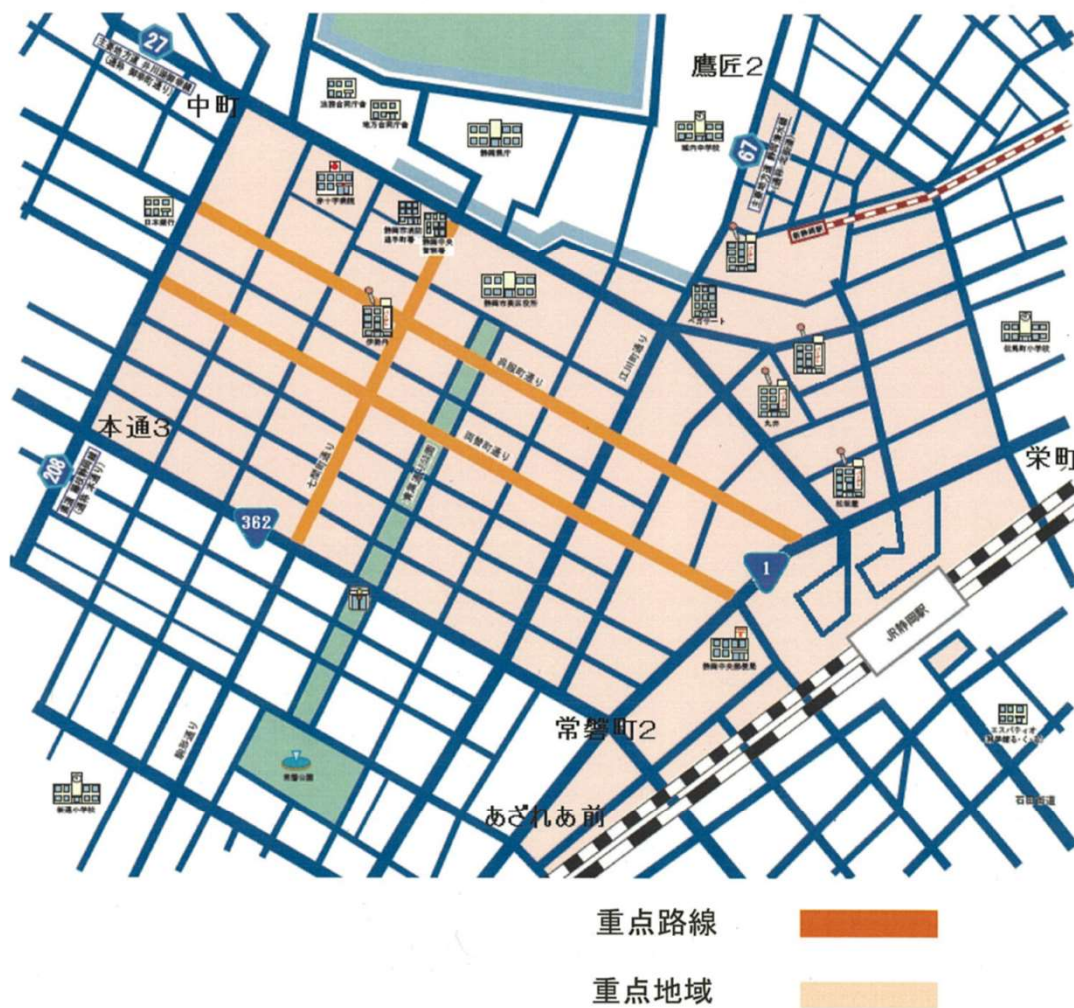

## 静岡中央警察署駐車監視員活動区域

## 確認標章取付状況

(駐車監視員活動ガイドライン)

ガイドライン内における確認標章取付状況について、以下のとおり公表します。

◎重点地域

地域	取付件数
静岡呉服町名店街周辺・静岡中央商店会(七間町通商店街)周辺・静岡紺屋町名店街・葵区鷹匠及びJR静岡駅(北口・南口ロータリーを含む。)の各周辺等静岡市葵区中心部	912件

路線(区間)	取付件数
市道呉服町通線(本道1丁目交差点～静岡駅交差点)	44件
市道七間町通線(県庁前交差点～七間町交差点)	13件
市道両替町通線(本通2丁目交差点～静岡中央郵便局前交差点)	64件

自動二輪・原付重点地域	取付件数(二輪・原付)
JR静岡駅周辺	16件
葵区御幸町周辺	104件
葵区伝馬町・葵区鷹匠周辺	13件
呉服町名店街周辺	189件

※取付件数欄の対象期間はR5.6.1～R6.5.31

## 確認標章取付分布図

：監視員活動地域

件数分布	
Blue	1～5件
Light Blue	6～10件
Green	11～15件
Orange	16～20件
Red	21～25件