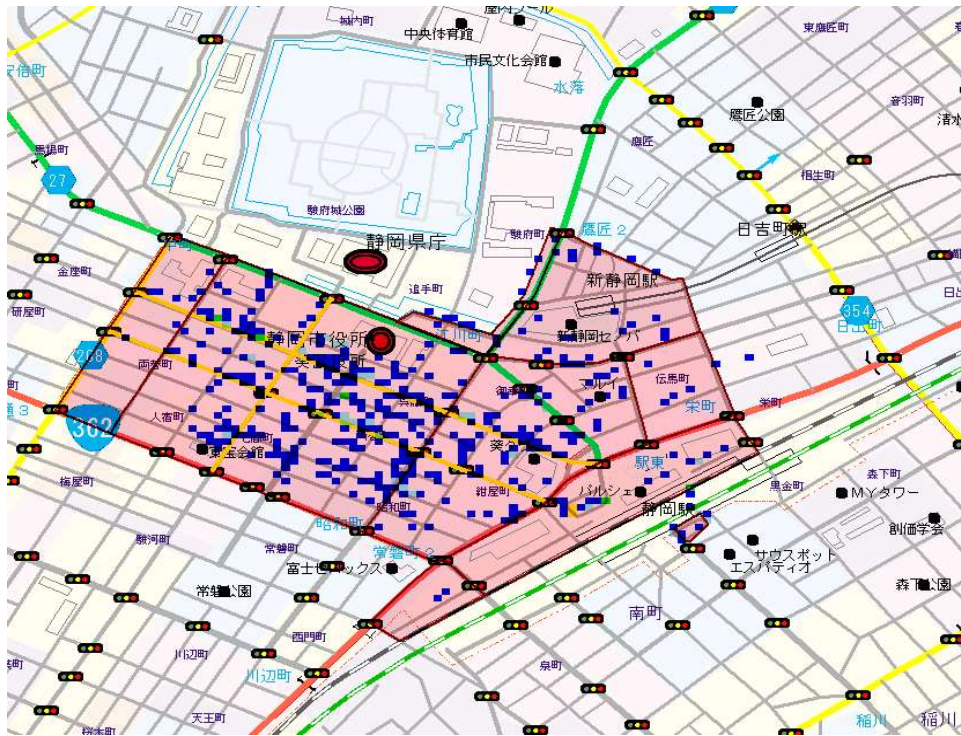

## 静岡中央警察署駐車監視員活動区域

## 確認標章取付状況

(駐車監視員活動ガイドライン)

ガイドライン内における確認標章取付状況について、以下のとおり公表します。

◎重点地域

地域	取付件数
静岡呉服町名店街周辺・静岡中央商店会(七間町通商店街)周辺・静岡紺屋町名店街・葵区鷹匠及びJR静岡駅(北口・南口ロータリーを含む。)の各周辺等静岡市葵区中心部	912件

路線(区間)	取付件数
市道呉服町通線(本道1丁目交差点～静岡駅交差点)	44件
市道七間町通線(県庁前交差点～七間町交差点)	13件
市道両替町通線(本通2丁目交差点～静岡中央郵便局前交差点)	64件

自動二輪・原付重点地域	取付件数(二輪・原付)
JR静岡駅周辺	16件
葵区御幸町周辺	104件
葵区伝馬町・葵区鷹匠周辺	13件
呉服町名店街周辺	189件

※取付件数欄の対象期間はR5.6.1～R6.5.31

## 確認標章取付分布図

：監視員活動地域

件数分布	
Blue	1～5件
Light Blue	6～10件
Green	11～15件
Orange	16～20件
Red	21～25件