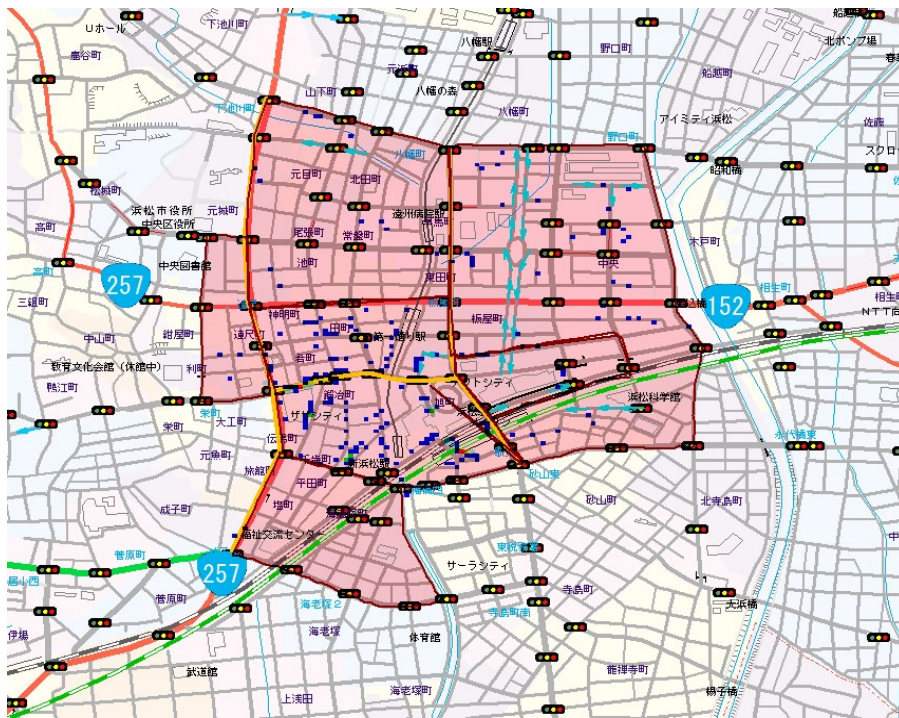

浜松中央警察署駐車監視員活動区域

確認標章取付状況

(駐車監視員活動ガイドライン)

ガイドライン内における確認標章取付状況について、以下のとおり公表します。

◎重点地域

地域	取付件数
JR浜松駅周辺、鍛冶町通り周辺、モール街周辺、中央柳通周辺、有楽街周辺、国道152・257号～龍禅寺雄踏線、新川・飯田鴨江線・早出寺脇線・六間道路に囲まれた範囲、国道152・257号、市道馬込住吉線、松城栄1号旭町鴨江線に囲まれた浜松市中区中心部	487件

路線(区間)	取付件数
市道伝馬旭1号線(伝馬町交差点～旭町交差点)	98件
国道152号・国道257号(成子坂交差点～下池川交差点)	13件
市道曳馬中田島線(砂山町交差点～八幡町交差点)	3件

自動二輪・原付重点地域	取付件数(二輪・原付)
ゆりの木通り～国道257号～平田通り・駅南大通り～市道中田島線で囲まれた区域	137件
アクトシティ周辺	3件

※取付件数欄の対象期間はR5.6.1～R6.5.31

確認標章取付分布図

：監視員活動地域

件数分布
1～5件
6～10件
11～15件
16～20件
21～25件

静岡県浜松中央警察署