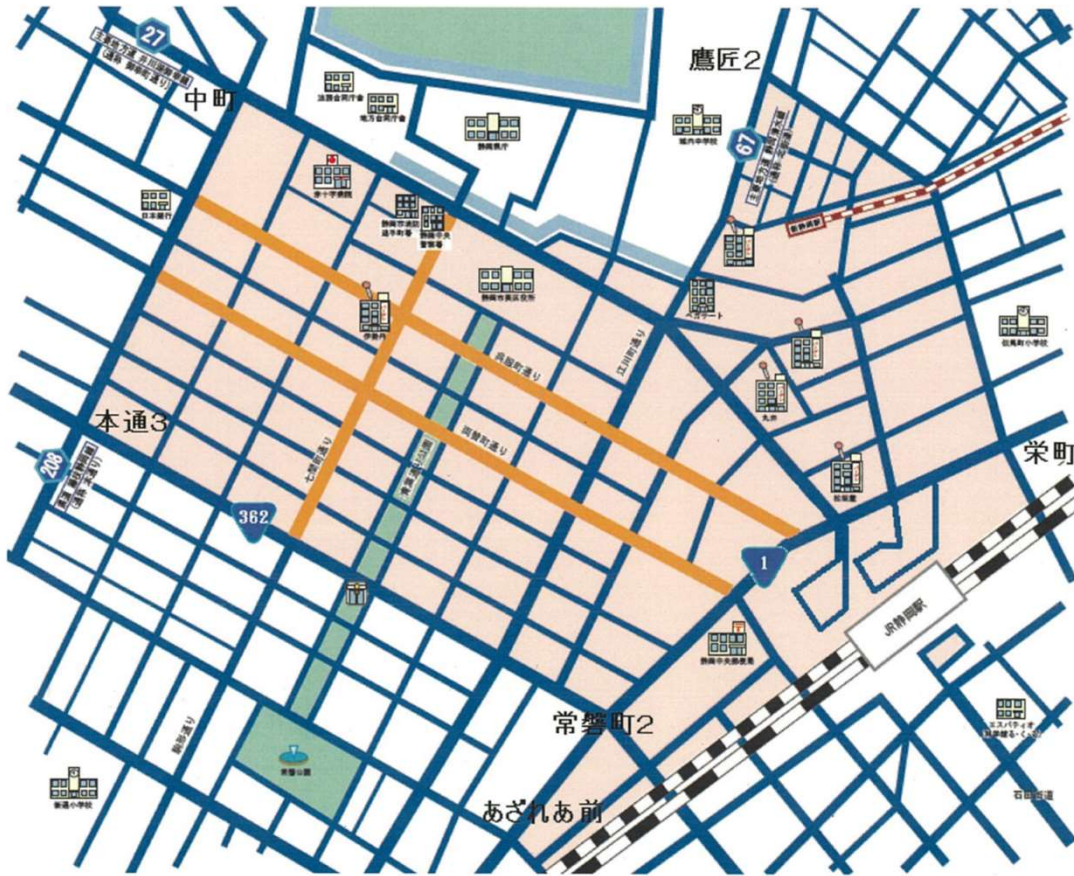

静岡中央警察署駐車監視員活動区域

重点路線
重点地域

確認標章取付状況 (駐車監視員活動ガイドライン)

ガイドライン内における確認標章取付状況について、以下のとおり公表します。

◎重点地域

地域	取付件数
静岡呉服町名店街周辺・静岡中央商店会(七間町通商店街)周辺・静岡紺屋町名店街・葵区鷹匠及びJR静岡駅(北口・南口ロータリーを含む。)の各周辺等静岡市葵区中心部	920件

路線(区間)	取付件数
市道呉服町通線(本道1丁目交差点～静岡駅交差点)	40件
市道七間町通線(県庁前交差点～七間町交差点)	11件
市道両替町通線(本通2丁目交差点～静岡中央郵便局前交差点)	94件

自動二輪・原付重点地域	取付件数(二輪・原付)
JR静岡駅周辺	6件
葵区御幸町周辺	93件
葵区伝馬町・葵区鷹匠周辺	7件
呉服町名店街周辺	120件

※取付件数欄の対象期間はR4.6.1～R5.5.31

確認標章取付分布図

監視員活動地域

件数分布	
Blue	1~5件
Light Blue	6~10件
Light Green	11~15件
Orange	16~20件
Red	21~25件

静岡県静岡中央警察署