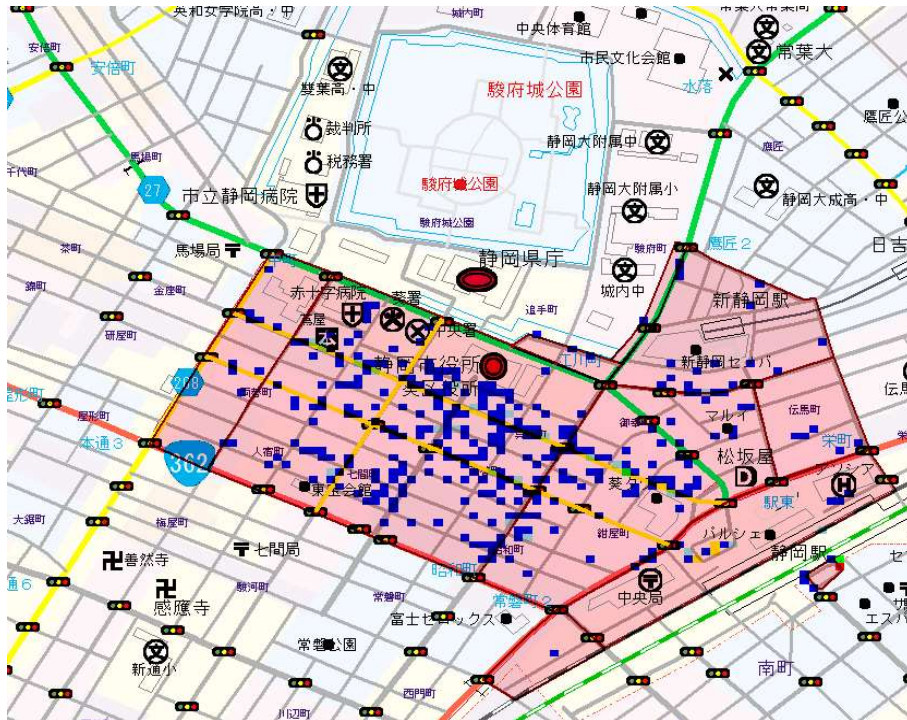

静岡中央警察署駐車監視員活動区域

重点路線
重点地域

確認標章取付状況 (駐車監視員活動ガイドライン)

ガイドライン内における確認標章取付状況について、以下のとおり公表します。

◎重点地域

地域	取付件数
静岡呉服町名店街周辺・静岡中央商店会(七間町通商店街)周辺・静岡紺屋町名店街・葵区鷹匠及びJR静岡駅(北口・南口ロータリーを含む。)の各周辺等静岡市葵区中心部	920件

路線(区間)	取付件数
市道呉服町通線(本道1丁目交差点～静岡駅交差点)	40件
市道七間町通線(県庁前交差点～七間町交差点)	11件
市道両替町通線(本通2丁目交差点～静岡中央郵便局前交差点)	94件

自動二輪・原付重点地域	取付件数(二輪・原付)
JR静岡駅周辺	6件
葵区御幸町周辺	93件
葵区伝馬町・葵区鷹匠周辺	7件
呉服町名店街周辺	120件

※取付件数欄の対象期間はR4.6.1～R5.5.31

確認標章取付分布図

監視員活動地域

件数分布	
Blue	1~5件
Light Blue	6~10件
Light Green	11~15件
Orange	16~20件
Red	21~25件

静岡県静岡中央警察署