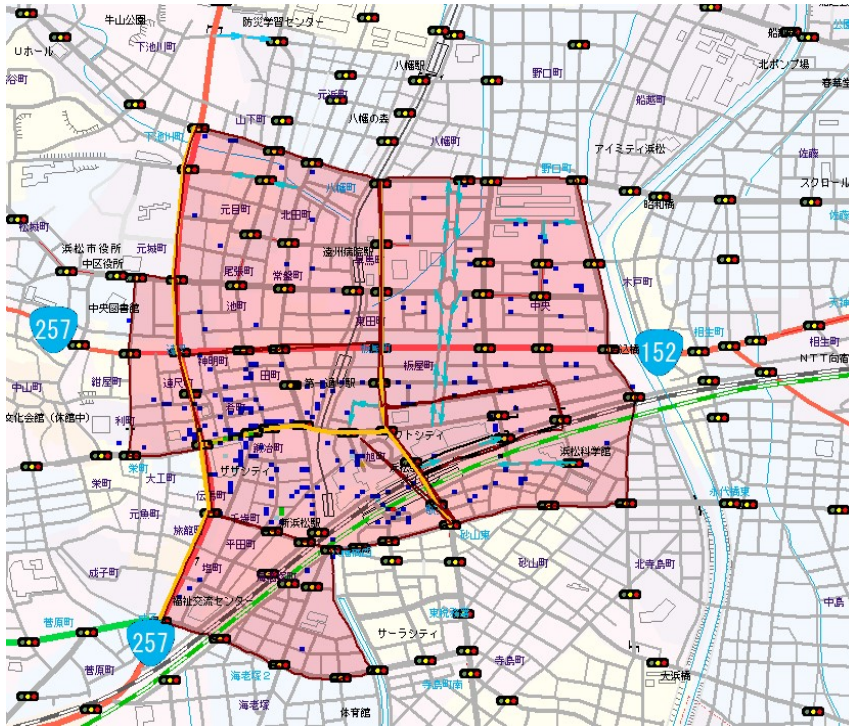

### ◎重点地域

地域	取付件数
JR浜松駅周辺、鍛冶町通り周辺、モール街周辺、中央柳通周辺、有楽街周辺、国道152・257号～龍禅寺雄踏線、新川・飯田鴨江線・早出寺脇線・六間道路に囲まれた範囲、国道152・257号、市道馬込住吉線、松城栄1号旭町鴨江線に囲まれた浜松市中区中心部	588件

路線(区間)	取付件数
市道伝馬旭1号線(伝馬町交差点～旭町交差点)	97件
国道152号・国道257号(成子坂交差点～下池川交差点)	11件
市道曳馬中田島線(砂山町交差点～八幡町交差点)	0件

自動二輪・原付重点地域	取付件数(二輪・原付)
ゆりの木通り～国道257号～平田通り・駅南大通り～市道中田島線で囲まれた区域	159件
アクトシティ周辺	5件

※取付件数欄の対象期間はR4.6.1～R5.5.31

# 確認標章取付分布図

監視員活動地域

件数分布	
Blue	1～5件
Light Blue	6～10件
Green	11～15件
Orange	16～20件
Red	21～25件