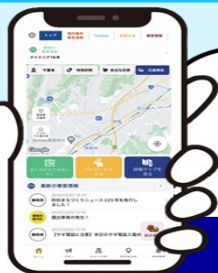

子供・女性安全情報

令和7年4月2日
静岡県警察本部
人身安全少年課

お子様と一緒に通学路の安全確認を！

CHECK POINT

○通学路で危険な場所はありませんか？

- ・人通りがなく、見守りの目がない
- ・街路灯がなく、下校時間帯に暗い道になる
- ・死角が多く、不審者が隠れられそうな場所がある 等

○いざというときに助けを求められる場所がありますか？

- ・交番や駐在所、警察署
- ・110番の家、店
- ・公共施設
- ・商店や事業所 等

保護者の皆様も、お子様と一緒に通学路を歩き、危険な場所や避難場所等を確認していただき、

- ・なるべく複数人で登下校する
- ・防犯ブザーを見える場所に身につける
- ・いざという時は避難場所に逃げ込んで助けを求める

等のご指導と通学路の危険個所について学校、警察への情報提供をお願いします。

App Store
からダウンロード

Google Play
でダウンロード

静岡県内の身近な犯罪、特殊詐欺、不審者や交通事故などの各種情報をマップで表示！
防犯ブザー、ちかん対策機能も搭載！
さあ、あなたも安全・安心を持ち歩こう！

いますぐ
ダウンロード！

どこでもポリス