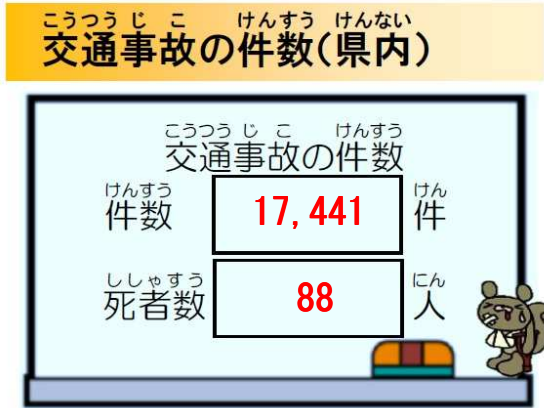

けいさつたんけんたいのデータ

こうつうじ こけんすう のもの かず けいさつしょ けいさつかん かず
 交通事故件数、乗り物の数・警察署と警察官の数について
 かず れいわ ねんちゆう
 (数は令和6年中のものです。)

●2ページ 交通事故について

●6ページ 警察のしくみ

のもの かず
乗り物の数

	【パトカー 約 430 台】 犯罪や事故からみなさんを守るために、パトロールをしています。
	【バイク 約 100 台】 交通の取締りをしたり、マラソン大会などの先導も行います。
	【ヘリコプター 2 機】 人命救助、犯人の追跡、道路の渋滞状況の調査をします。
	【警備艇 4 隻】 水上で発生した犯罪の取締りや人命救助の際に活動します。

けいさつしょ けいさつかん かず
警察署と警察官の数

	静岡県警察本部 警察署をまとめています。 110番センター静岡もこの中にあります。
	警察署(28 署) 担当する地域の事件・事故を捜査したり、その他の警察活動を行い、みなさんの暮らしを守っています。
	交番・駐在所 交番と駐在所はあわせて 約 300 所
	警察官 約 6,200 人 警察行政職員 約 800 人