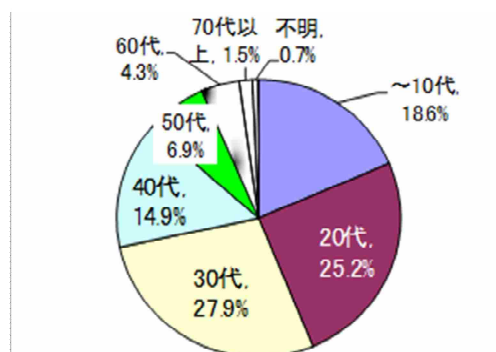

令和7年度移住者数、移住相談件数の概要

(要旨)

令和7年度における本県への移住者数※は**3,395人**(前年度比15.0%増)、相談件数は**15,400件**(同3.8%増)とともに過去最多となりました。

※県及び市町の移住相談窓口、移住促進施策等を利用して県外から移住した人数

<ポイント>

- ・ 本県への移住者数は令和2年度から**6年連続過去最多を更新**
- ・ 相談件数は平成27年度の統計開始以降**10年連続過去最多を更新**
- ・ **東京圏からの移住者が全体の63.8%**
- ・ 年代は、**20代から40代までの子育て世代等が全体の68%**

○ 移住者数、移住相談件数の推移

区分	R2	R3	R4	R5	R6	R7	目標値
移住者数	1,398人	1,868人	2,634人	2,890人	2,951人	3,395人	R7-R10 累計 12,000人
対前年度比	109.0%	133.6%	141.0%	109.7%	102.1%	115.0%	
移住相談件数	11,604件	11,641件	13,496件	14,405件	14,838件	15,400件	
対前年度比	115.1%	100.3%	115.9%	106.7%	103.0%	103.8%	

○ 移住者の内訳

■ 転入前の地域別割合 (三大都市圏別※)

■ 年代別割合

※ 東京圏 (東京都、神奈川県、埼玉県、千葉県)、中京圏 (愛知県、岐阜県、三重県)、関西圏 (大阪府、兵庫県、京都府、奈良県)、その他 (3圏に含まれない道県)

参加者募集告知 ・ 催事等の当日取材 ・ 実施事業等の紹介 ・ 調査結果等の公表

<参考>市町別内訳

- ・ 市町別の内訳は別紙のとおり。
- ・ 移住者数は、静岡市が714人と最多。続いて浜松市585人、沼津市389人、富士市385人となった。
- ・ 相談件数は、静岡市2,852件、浜松市1,944件、藤枝市1,350件、富士市1,031件であった。