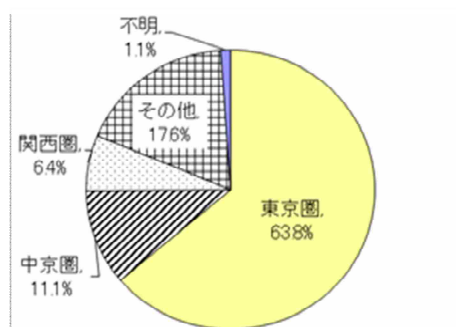

令和7年度移住者数、移住相談件数の概要

(要旨)

令和7年度における本県への移住者数※は**3,395人**(前年度比15.0%増)、相談件数は**15,400件**(同3.8%増)とともに過去最多となりました。

※県及び市町の移住相談窓口、移住促進施策等を利用して県外から移住した人数

<ポイント>

- ・ 本県への移住者数は令和2年度から**6年連続過去最多を更新**
- ・ 相談件数は平成27年度の統計開始以降**10年連続過去最多を更新**
- ・ **東京圏からの移住者が全体の63.8%**
- ・ 年代は、**20代から40代までの子育て世代等が全体の68%**

○ 移住者数、移住相談件数の推移

区分	R2	R3	R4	R5	R6	R7	目標値
移住者数	1,398人	1,868人	2,634人	2,890人	2,951人	3,395人	R7-R10 累計 12,000人
対前年度比	109.0%	133.6%	141.0%	109.7%	102.1%	115.0%	
移住相談件数	11,604件	11,641件	13,496件	14,405件	14,838件	15,400件	
対前年度比	115.1%	100.3%	115.9%	106.7%	103.0%	103.8%	

○ 移住者の内訳

■ 転入前の地域別割合 (三大都市圏別※)