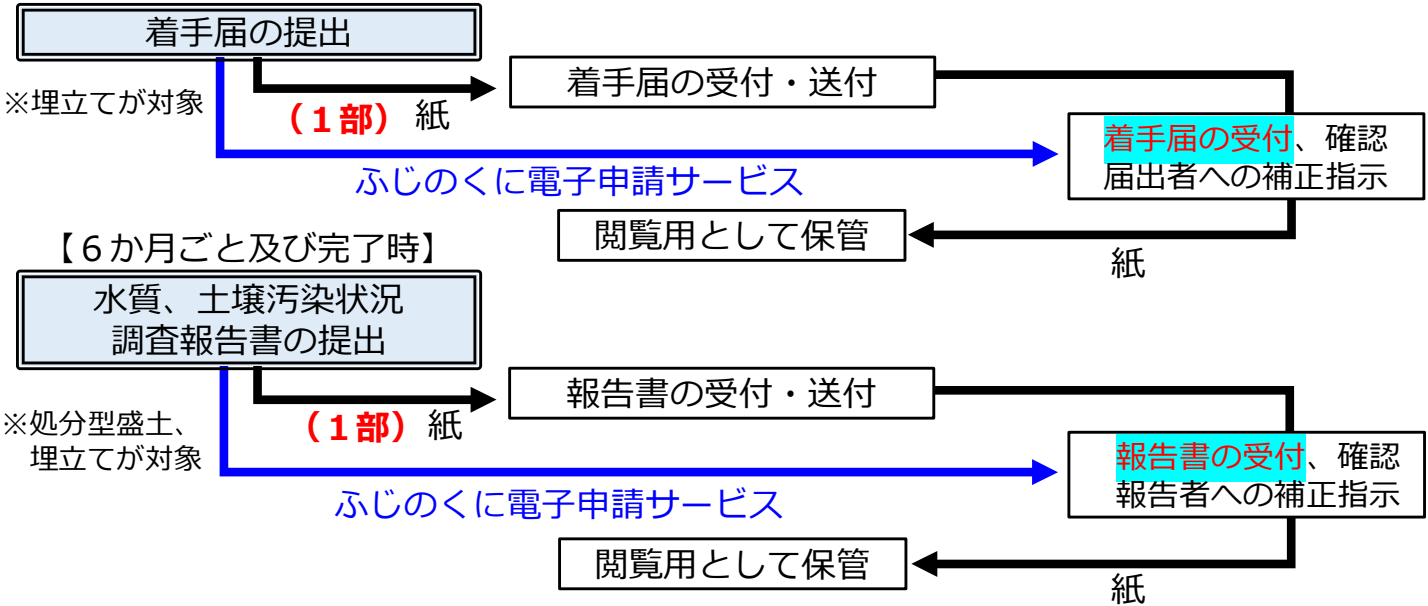

盛土環境条例の届出等の処理の流れ（静岡市・浜松市）

届出者

静岡市・浜松市

県：生活環境課

手続

盛土等の着手

施工中

盛土等の完了

完了