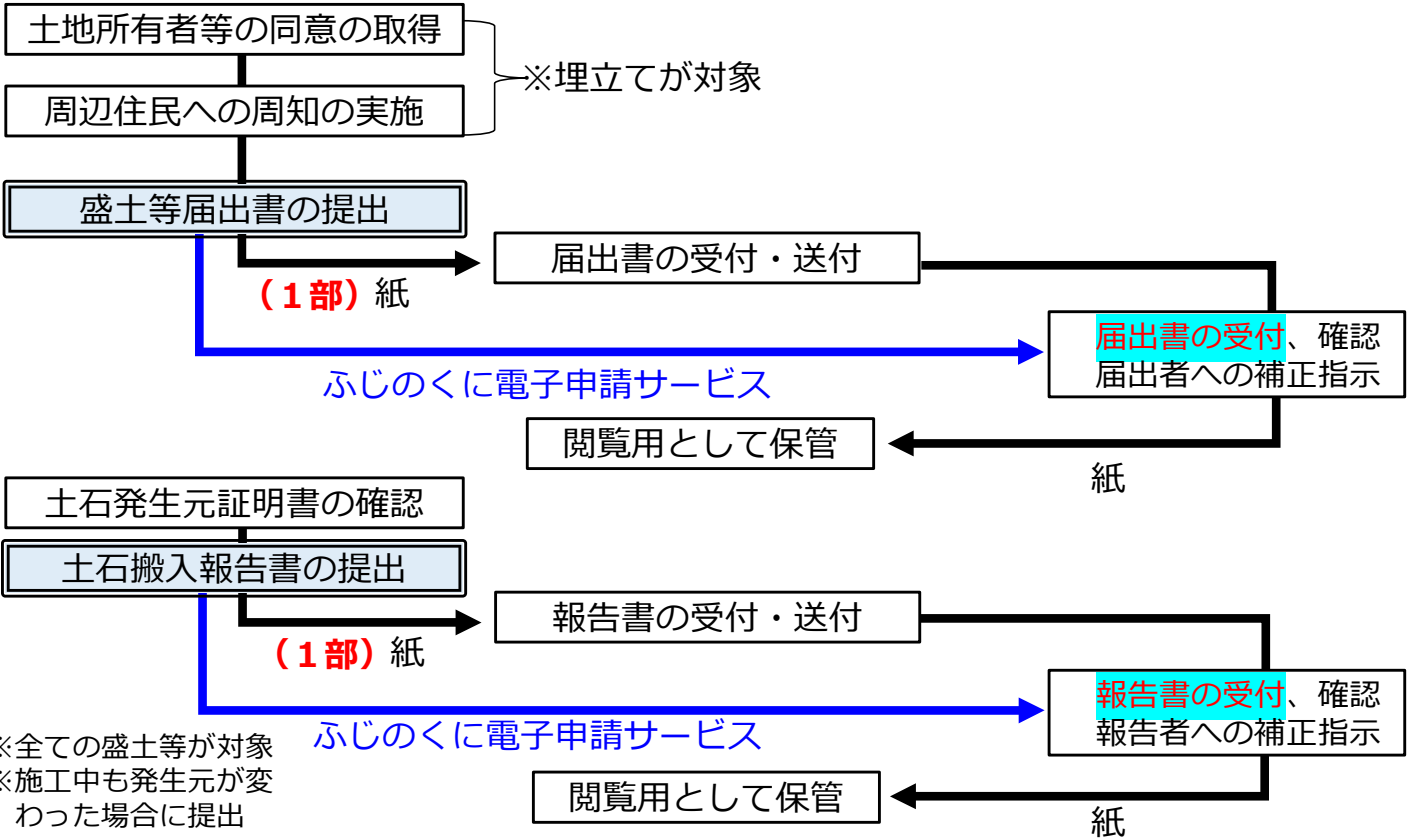

盛土環境条例の届出等の処理の流れ（静岡市・浜松市）

届出者

静岡市・浜松市

県：生活環境課

手続

盛土等の着手

施工中

盛土等の完了

完了