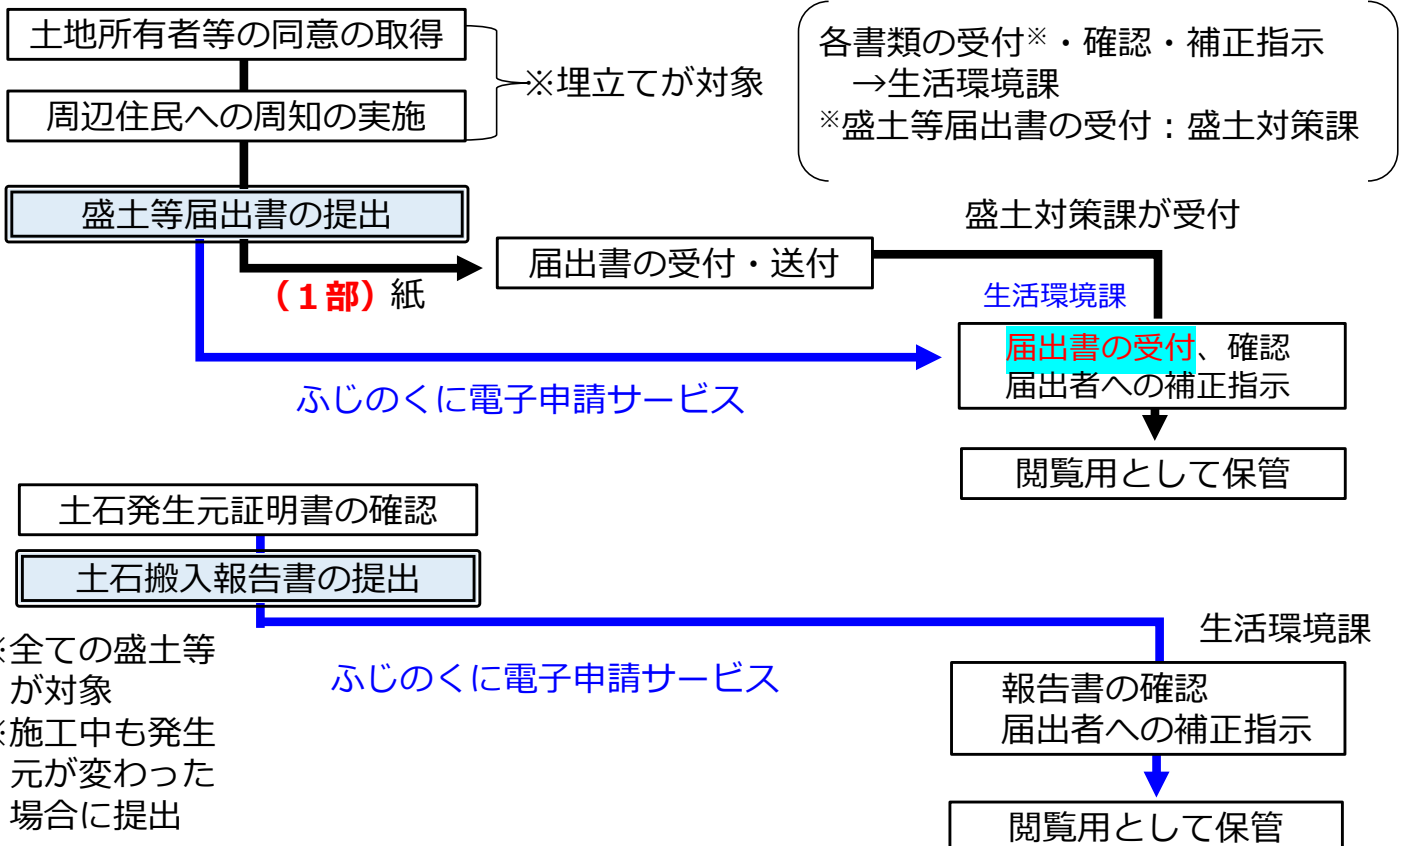

# 盛土環境条例の届出等の処理の流れ（土木事務所）

届出者

7 土木事務所

県：盛土対策課  
生活環境課

手続

## 盛土等の着手

施工中