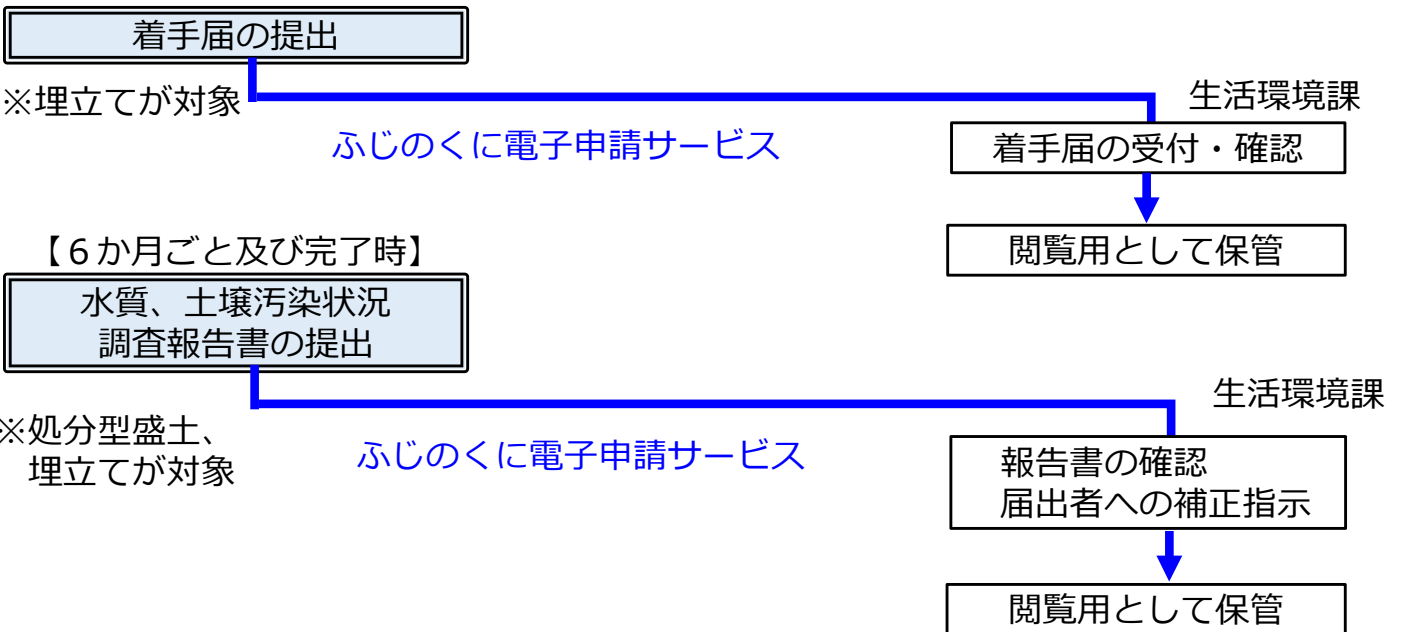

# 盛土環境条例の届出等の処理の流れ（土木事務所）

届出者

7 土木事務所

県：盛土対策課  
生活環境課

手続

## 盛土等の着手

施工中