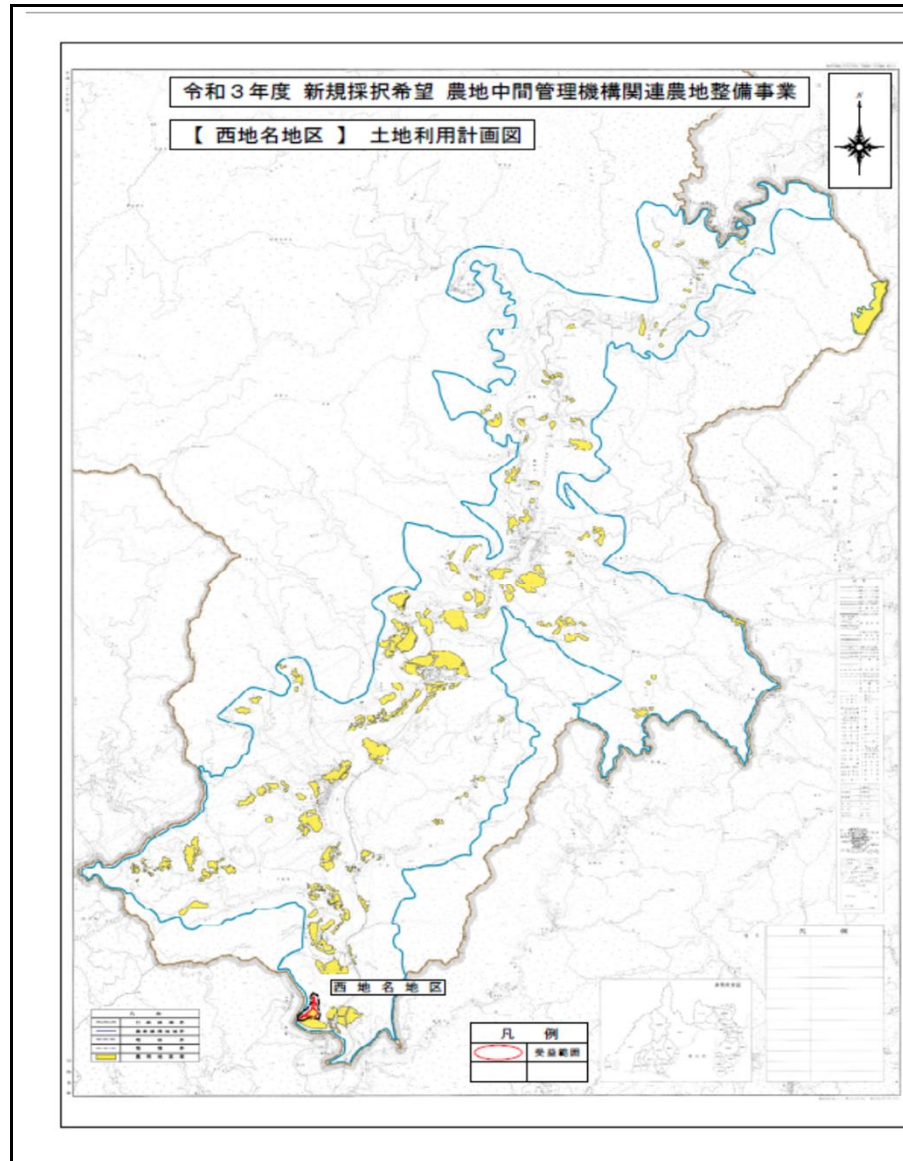

集積集団化等促進基盤整備計画区域図兼土地利用計画図

静岡県西地名地区

(凡 例)		
集積集団化等促進基盤整備計画区域	黒 --- で囲む	
区分	高生産性農業型ほ場区域	赤 色
	集約農業型ほ場区域	緑 色
	条件不利区域	茶 色
	農地転用区域	黄 色
	非農用地	青 色