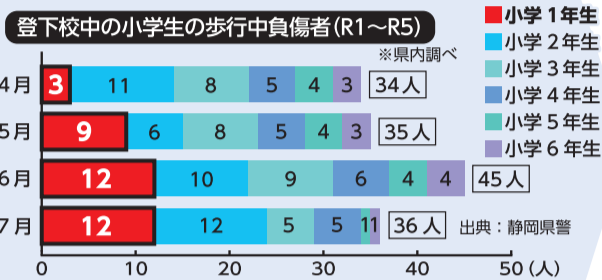

●しずおかこども・家庭相談 子育て・家庭・親子関係・ヤングケアラーなどの悩みを気軽に相談できるLINEを活用した相談窓口です。受付:平日10時~20時、土日祝12時~20時 登録はこちら▶

●虐待かもと思ったら ☎189(いちばやく)番へ

交通事故ゼロで楽しい新生活

進学や転職などで生活環境が大きく変わる春は交通事故が増える傾向にあり、多くの子どもたちが危険な目に遭っています。安全で楽しい新生活を迎えられるよう、みんなで交通ルールを守りましょう!

県の交通安全全般についてはこちら

しずおか交通安全ネットワーク

小学生と高校生の新1年生は特に注意!

例年、入学シーズンの4月から夏にかけて増える子どもたちの交通事故。一人で登下校を始める小学1年生、徒歩通学から自転車通学に切り替える高校1年生の事故が特に目立っています。新1年生はもちろん周囲の皆さんも気を付けましょう。

小学校 新1年生の皆さん 登下校に慣れた頃に気を付けて!

登下校中の小学1年生の歩行中事故による負傷者数は、例年4月~6月にかけて増加。通学に慣れ緊張が解けてきても注意が必要です。

子どもと大人は視野が違う

子どもの視野は大人よりも狭いため、大人の目には見えていない自動車に気づかず道路に出てしまうことがあります。また、何かに夢中になって衝動的に飛び出すことも考えられます。路上で子どもを見掛けたら速度を落としましょう。

高校 新1年生は自転車事故に注意!

全体的に4月~6月にかけて増加。割合は1年生が最も多く、全体の4割を占めています。自転車事故の約6割が出会い頭の事故で、主に信号のない交差点で起きています。