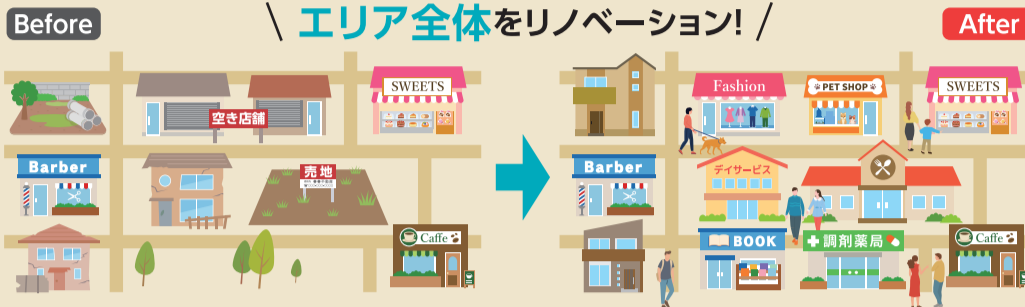

リノベーションの力でまちづくりを推進

空き店舗を生かして輝く地域に!

県は、空き店舗が増加したエリアを再びにぎやかな場にするための「リノベーションまちづくり」を進めています。形を残しながらも進化するまちを訪れて、その魅力を再発見してみませんか?

リノベーションまちづくりとは?

空き店舗などを再生して、雇用創出やエリア価値の向上などを図り、社会課題を解決していく取り組みです。商店街や地区など、一定エリアで複数の再生を実施し、まち全体のリノベーション※を目指します。

※リノベーション：手を加えて良くすること。修復、再生の意味。

まちの新しい拠点に!

人を集めるリノベーション

県内で魅力的なリノベーションに成功している事例を紹介します。

▲おしゃれな食堂スペース

レトロな外観はそのまま残して内装を大きく改修

みかわや | コトバコ

日用品を扱っていた築50年以上の商店を、食堂、野菜市、製本所、スポーツマネージメント事務所など異業種が集う複合施設にリノベーション。2020年から営業している。イベントスペースもあり、多様な価値観を持つ人々が集まる場に。