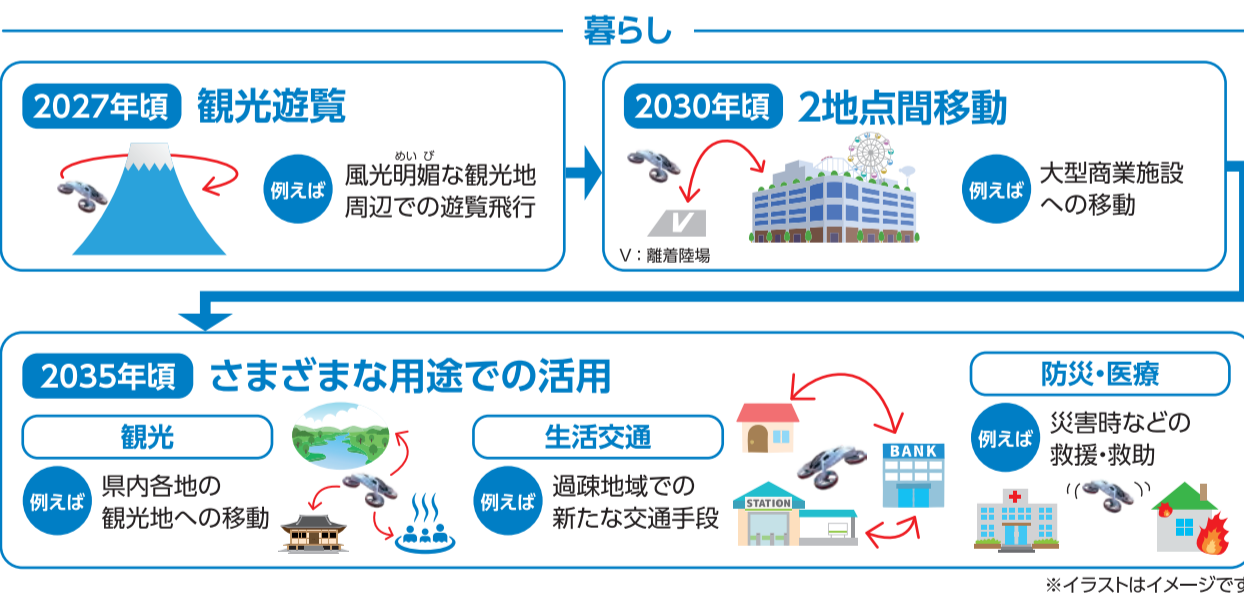

県民だより 3月号

特集

- ・リノベーションの力でまちづくりを推進
- ・交通事故ゼロで楽しい新生活

新技術で変わる！私たちの暮らし

空の移動革命 ～次世代エアモビリティ～

来月開催の大阪・関西万博でのデモ飛行が注目されている次世代エアモビリティ。県は先進導入地域を目指し、地域の企業・団体と連携しながら取り組んでいます。バスや電車に乗るように空の移動を楽しむ。そんな未来がすぐそこまで来ています！

次世代エアモビリティとは

「空飛ぶクルマ」とも呼ばれる次世代エアモビリティは、垂直に離着陸できる電動の航空機のことです。将来的には自動操縦も可能とされています。交通渋滞の緩和や移動時間の短縮、産業への活用など、さまざまな効果が期待されています。

ヘリコプターと比較すると…

- 部品点数が少ない → 整備費用が安い
- 騒音が小さい ■ 環境負荷が少ない など、多くのメリットが！

次世代エアモビリティがもたらす社会

県と民間企業が連携して取り組んでいます