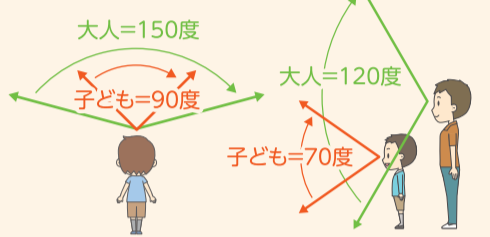

●しずおかこども・家庭相談 子育て・家庭・親子関係・ヤングケアラーなどの悩みを気軽に相談できるLINEを活用した相談窓口です。受付:平日10時~20時、土日祝12時~20時 登録はこちら▶

●虐待かもと思ったら ☎189(いちばやく)番へ

交通事故ゼロで楽しい新生活

進学や転職などで生活環境が大きく変わる春は交通事故が増える傾向にあり、多くの子どもたちが危険な目に遭っています。安全で楽しい新生活を迎えられるよう、みんなで交通ルールを守りましょう!

県の交通安全全般についてはこちら

しずおか交通安全ネットワーク

小学生と高校生の新1年生は特に注意!

例年、入学シーズンの4月から夏にかけて増える子どもたちの交通事故。一人で登下校を始める小学1年生、徒歩通学から自転車通学に切り替える高校1年生の事故が特に目立っています。新1年生はもちろん周囲の皆さんも気を付けましょう。

小学校 新1年生の皆さん 登下校に慣れた頃に気を付けて!

登下校中の小学1年生の歩行中事故による負傷者数は、例年4月~6月にかけて増加。通学に慣れ緊張が解けてきても注意が必要です。

子どもと大人は視野が違う

子どもの視野は大人よりも狭いため、大人の目には見えていない自動車に気づかず道路に出てしまうことがあります。また、何かに夢中になって衝動的に飛び出すことも考えられます。路上で子どもを見掛けたら速度を落としましょう。

高校 新1年生は自転車事故に注意!

全体的に4月~6月にかけて増加。割合は1年生が最も多く、全体の4割を占めています。自転車事故の約6割が出会い頭の事故で、主に信号のない交差点で起きています。