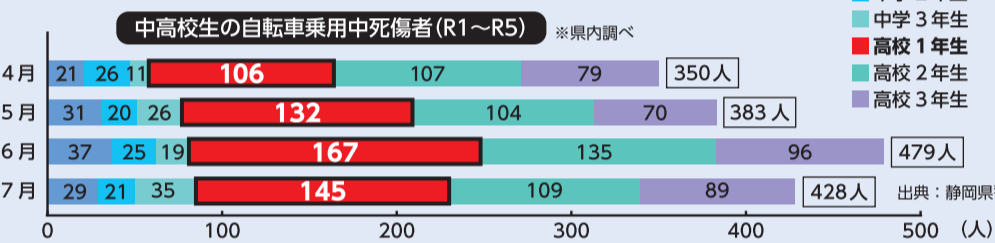

●しずおかこども・家庭相談 子育て・家庭・親子関係・ヤングケアラーなどの悩みを気軽に相談できるLINEを活用した相談窓口です。受付:平日10時~20時、土日祝12時~20時 登録はこちら▶

●虐待かもと思ったら ☎189(いちばやく)番へ

交通事故ゼロで楽しい新生活

進学や転職などで生活環境が大きく変わる春は交通事故が増える傾向にあり、多くの子どもたちが危険な目に遭っています。安全で楽しい新生活を迎えられるよう、みんなで交通ルールを守りましょう!

県の交通安全全般についてはこちら

しずおか交通安全ネットワーク

小学生と高校生の新1年生は特に注意!

例年、入学シーズンの4月から夏にかけて増える子どもたちの交通事故。一人で登下校を始める小学1年生、徒歩通学から自転車通学に切り替える高校1年生の事故が特に目立っています。新1年生はもちろん周囲の皆さんも気を付けましょう。

小学校 新1年生の皆さん 登下校に慣れた頃に気を付けて!

登下校中の小学1年生の歩行中事故による負傷者数は、例年4月~6月にかけて増加。通学に慣れ緊張が解けてきても注意が必要です。

事故を防ぐために

- 通学路の危険箇所を確認**
入学前の今、親子で通学路を歩いて、見通しの悪いところや狭い歩道などの危険箇所をチェックしておきましょう。
- 安全な横断方法を確認**
手を上げて左右をしっかりと確認。道路を横断するときは、横断歩道を利用しましょう。
- ドライバーは安全運転**
通学路の標識がある道や、狭い生活道路では速度を落とすなど、常に歩行者を保護する意識を持ち、安全運転を心掛けましょう。

子どもと大人は視野が違う

子どもの視野は大人よりも狭いため、大人の目には見えていない自動車に気づかず道路に出てしまうことがあります。また、何かに夢中になって衝動的に飛び出すことも考えられます。路上で子どもを見掛けたら速度を落としましょう。

高校 新1年生は自転車事故に注意!

全体的に4月~6月にかけて増加。割合は1年生が最も多く、全体の4割を占めています。自転車事故の約6割が出会い頭の事故で、主に信号のない交差点で起きています。