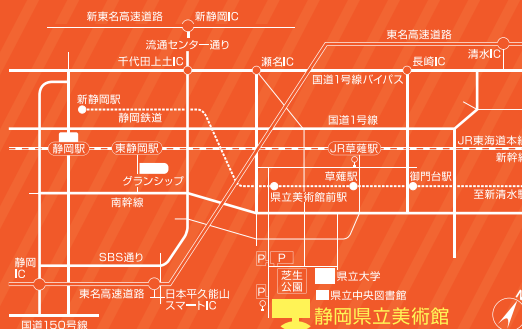

館長美術講座
「日本画家はなぜインドをめざすのか」
講師: 木下直之(当館館長)
3月2日(日)14:00-15:30
会場: 当館講堂 先着250名まで

美術講座
「光瑠が古画に学んだこと—若冲を中心に」
講師: 石上充代(当館学芸課長)
2月15日(土)11:00-12:00
会場: 当館講座室 先着30名まで

学芸員によるフロアレクチャー
1月25日(土)、2月11日(火・祝)、
3月8日(土)、3月16日(日)
いずれも11:00—
集合場所: 第1展示室(要観覧券)

実技講座 2月1,2日(土、日)
対象: 中学生以上

わくわくアトリエ 2月9日(日)
対象: 小学生から大人まで

※いずれも要申込。定員等の詳細や申込方法は、1ヶ月前を目途に
当館ウェブサイトまたは館内配架チラシでお知らせします。

静岡県美術館の展覧会 「北欧の神秘—ノルウェー・スウェーデン・フィンランドの絵画」 2025年2月1日(土)—3月26日(水) お問合せ Tel. 054-273-1515

- ・JR「草薙駅」県大・美術館口から静鉄バス「県立美術館行き」で約6分
- ・JR「静岡駅」南口からタクシーで約20分、または北口から静鉄バスで約30分
- ・JR「東静岡駅」南口からタクシーで約15分、または静鉄バスで約20分
- ・静鉄「県立美術館前駅」から徒歩約15分、または静鉄バスで約3分
- ・東名高速道路・日本平久能山スマートICから車で約15分
- ・静岡IC・清水ICから車で約25分
- ・新東名高速道路・新静岡ICから車で約25分