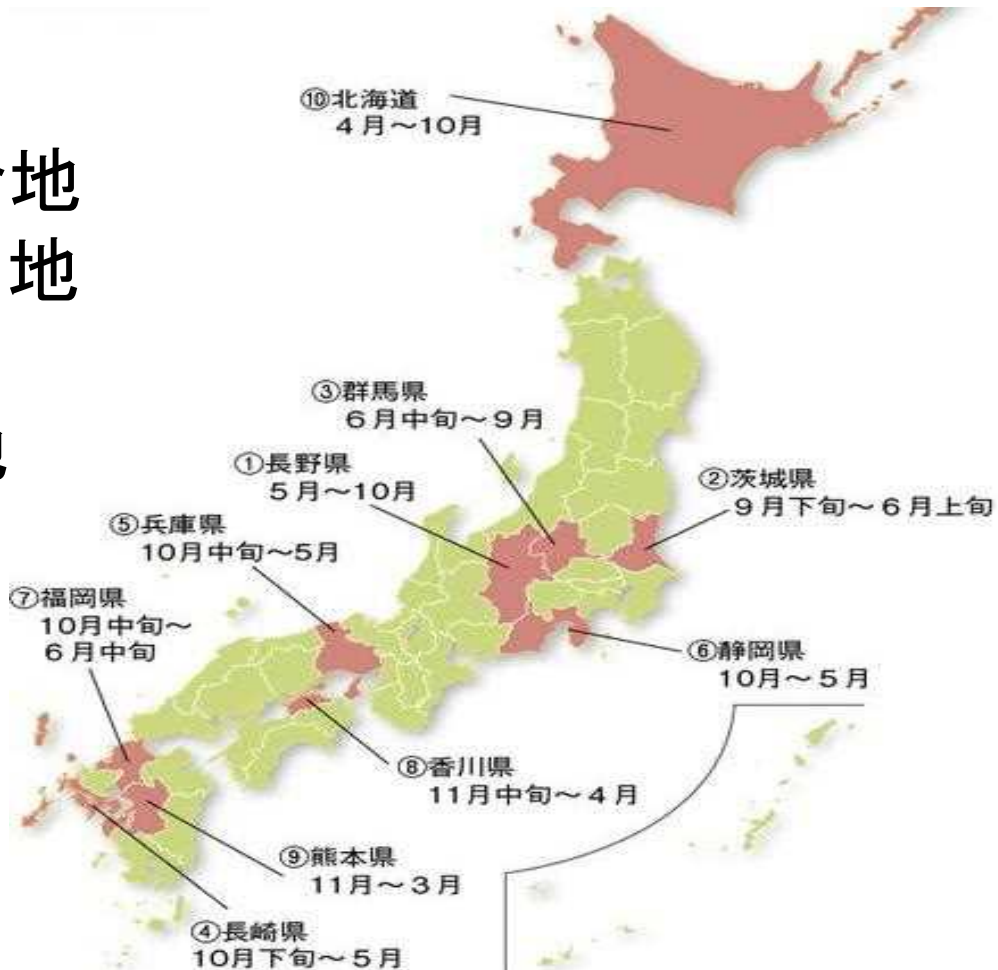

全国の生産状況

夏：長野県、群馬県→寒冷地

秋冬：茨城県 →中間地

冬：静岡県、兵庫県

香川県、長崎県→暖地

産地リレー

1年中購入できる

資料：静岡県経済産業部農業局農芸振興課提供