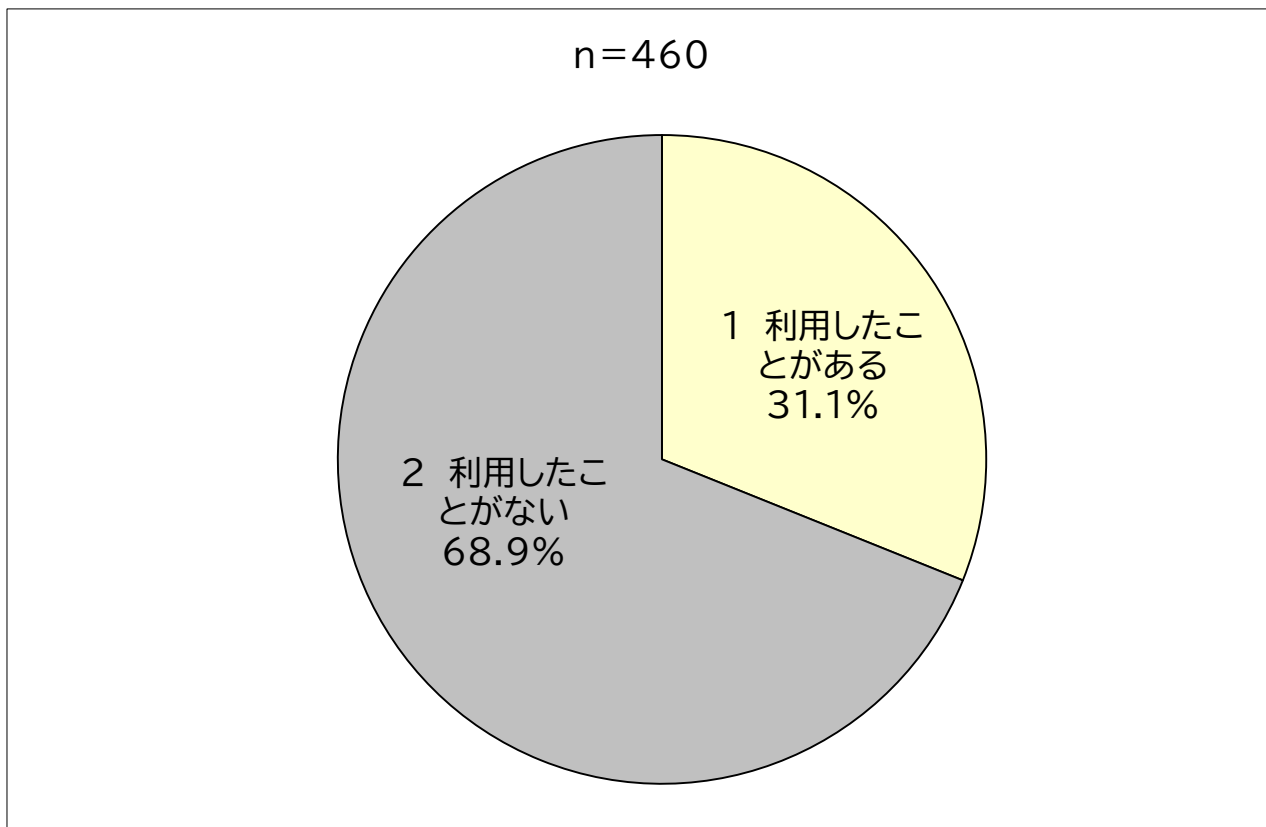

○ 新県立中央図書館のサービスに関する調査

問1 あなたは、これまでに県立図書館を利用したことがありますか。(回答数は1つ)