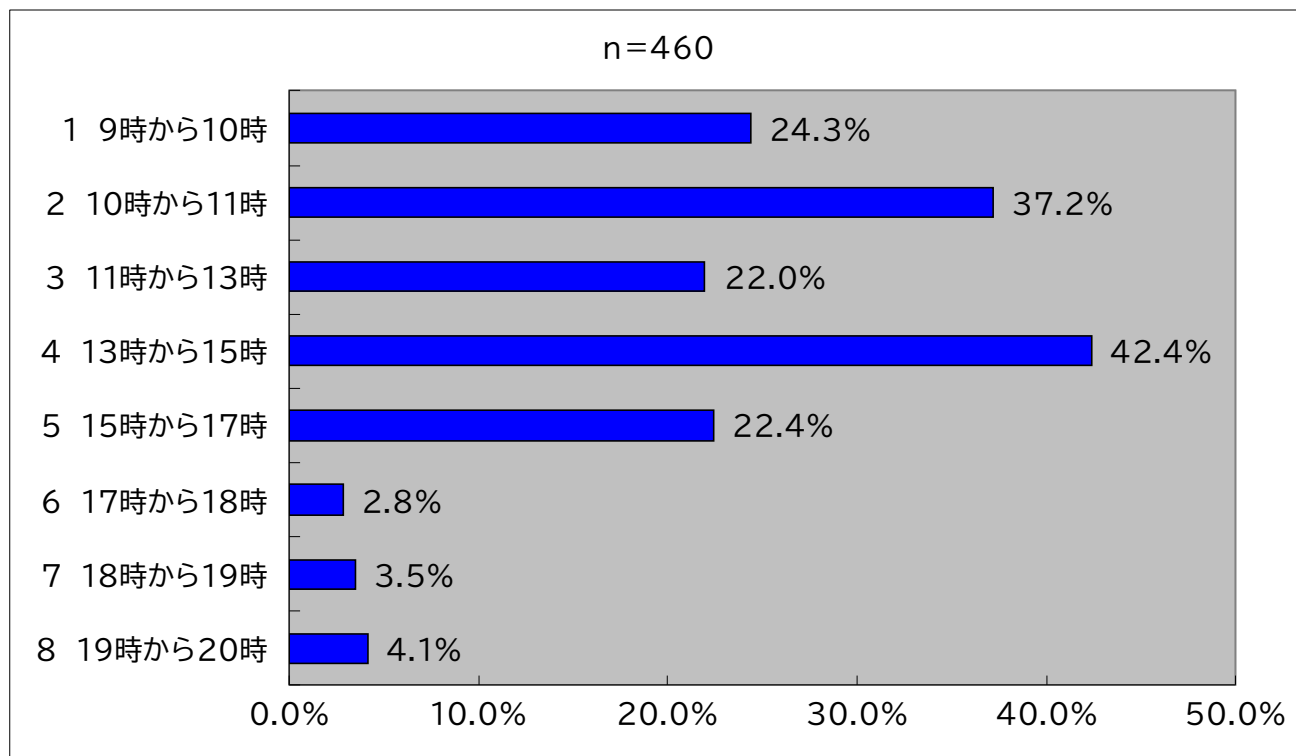

問10 あなたが土曜日・日曜日・祝日に図書館(県立図書館に限らず、近隣の市町立図書館も含む)に行く
くと仮定した場合、最も利用する可能性のある時間帯を選択してください。(回答数は2つまで)