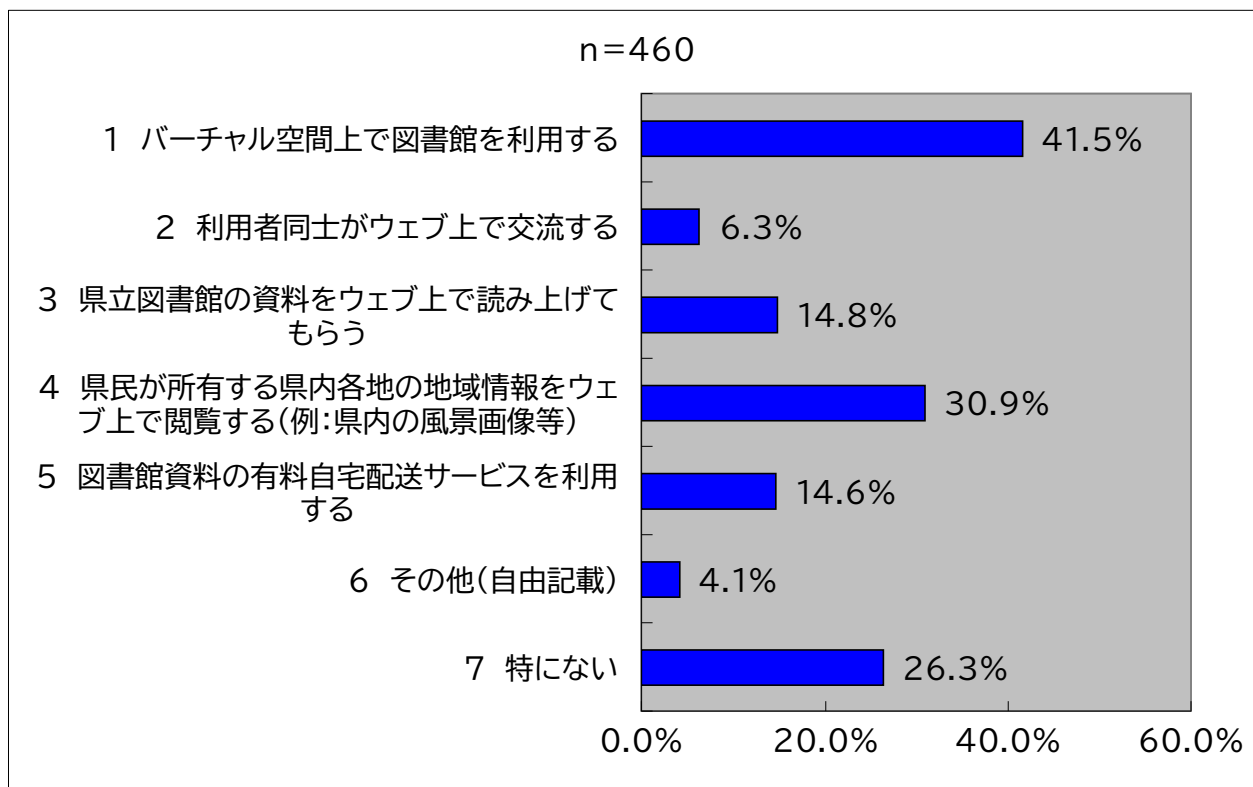

問2 新しい県立図書館では、以下の新しいサービスについて検討しています。体験してみたいと思うものを選んでください。(複数回答可)