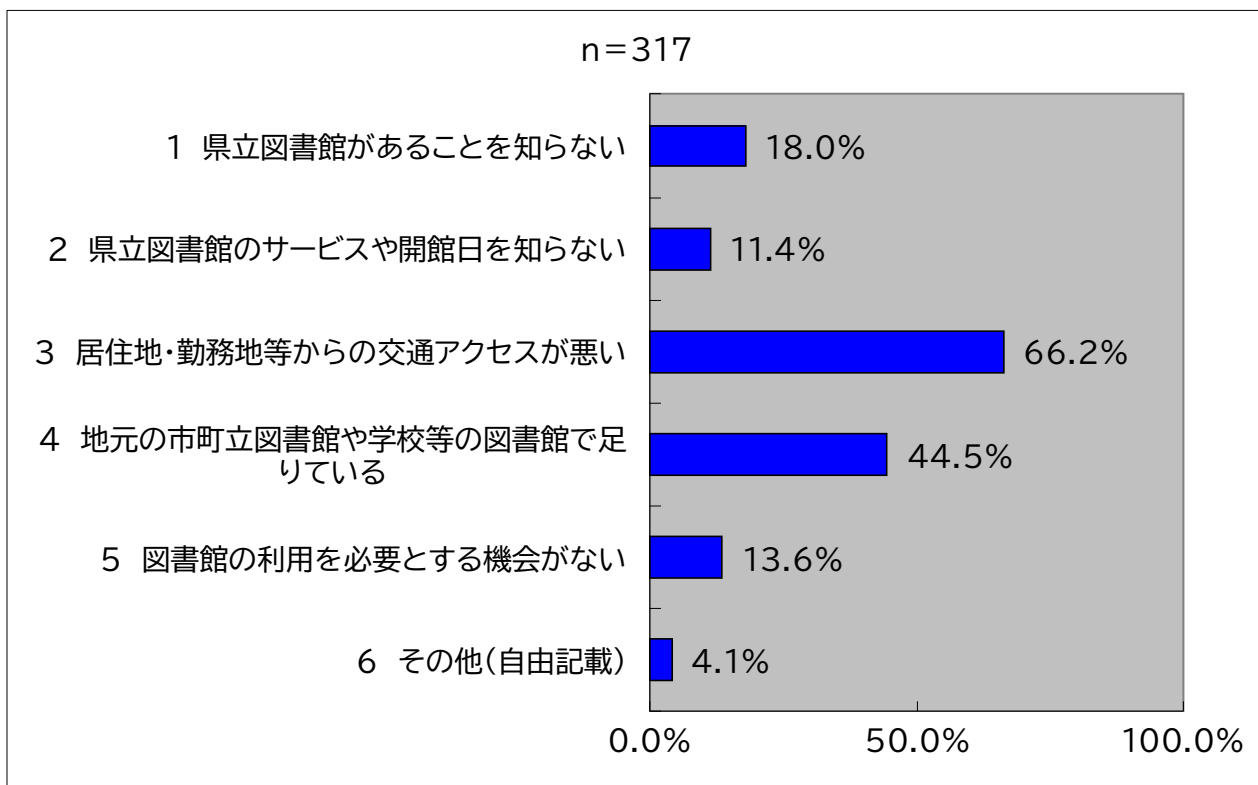

新県立図書館では、これまで実施してきたサービスを充実させるとともに、多くの県民の皆様にご利用していただけるよう、駅前という立地を活かしつつ、広域サービスにも対応できる、新しい時代に合わせたサービスを提供したいと考えております。

今回、県民の皆様から率直な意見を伺い、新県立図書館のサービス計画の策定の参考にしたいと考えておりますので、御協力をお願いします。

回答者数：460人（回答率：82.4%）			
	カテゴリー名	回答者数	%
性別	男性	196	42.6%
	女性	259	56.3%
	その他	5	1.1%
年代	10代	4	0.9%
	20代	30	6.5%
	30代	43	9.3%
	40代	83	18.0%
	50代	126	27.4%
	60代	98	21.3%
	70代	58	12.6%
	80代	18	3.9%
	90代	0	0.0%
住所	賀茂	5	1.1%
	東部	140	30.4%
	中部	161	35.0%
	西部	154	33.5%
	県外	0	0.0%
職業	自営業	36	7.8%
	会社員	145	31.5%
	公務員	15	3.3%
	パート・内職従事者	87	18.9%
	学生	30	6.5%
	無職	123	26.7%
	その他	24	5.2%

○ 新県立中央図書館のサービスに関する調査

問1 あなたは、これまでに県立図書館を利用したことがありますか。(回答数は1つ)

問1-2 問1で1を選択された方に伺います。県立図書館のサービスについて良いと感じたところを教えてください。(複数回答可)

(※)選択肢 7:レファレンス…調べものや探しものに関する質問に、図書館職員が資料に基づいて答えるサービス

問1-3 問1で1を選択された方に伺います。県立図書館のサービスについて改善して欲しいところを教えてください。(複数回答可)

問1-4 問1で2を選択された方に伺います。県立図書館を利用したことがない理由を教えてください。(複数回答可)

問2 新しい県立図書館では、以下の新しいサービスについて検討しています。体験してみたいと思うものを選んでください。(複数回答可)

新しい県立図書館では、時間や場所を問わずインターネットからご利用いただけるサービスを予定しています。

問3～6について、どのくらい使ってみたいと思いますか。5段階で選択してください。