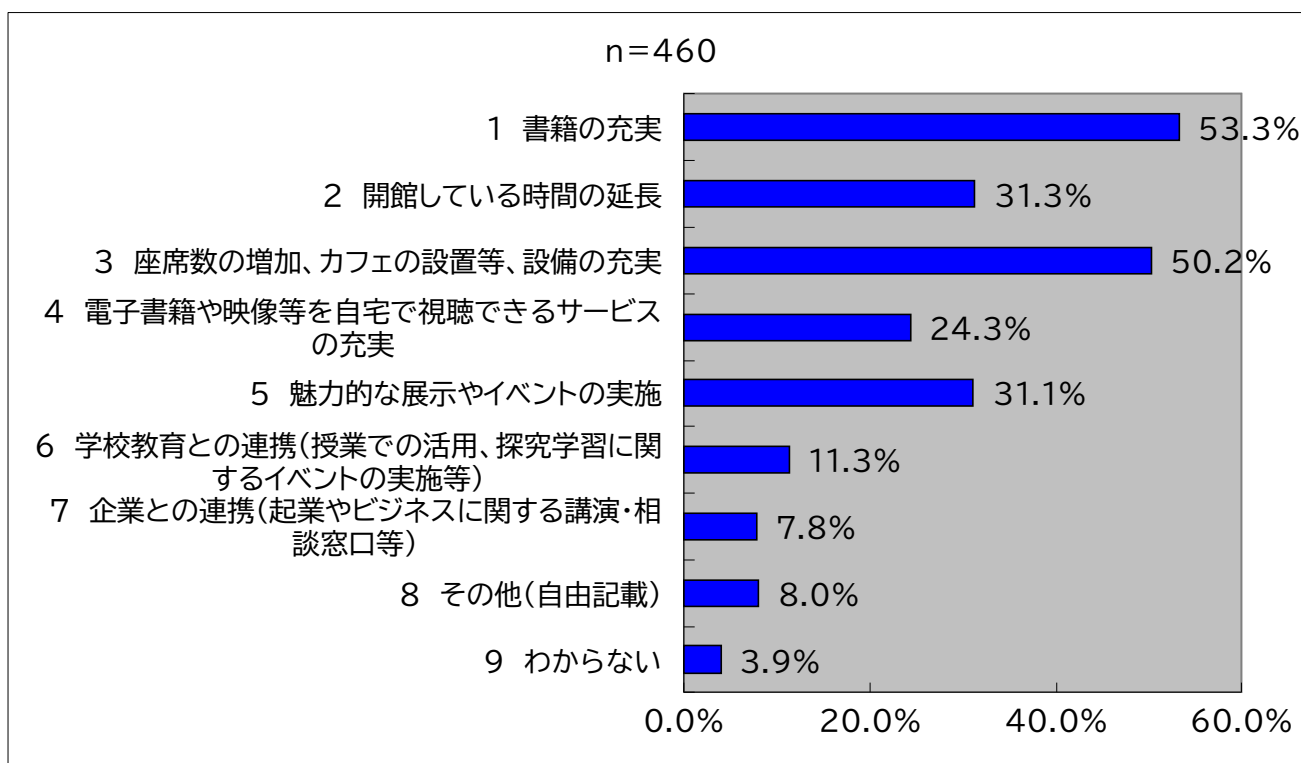

問6 オンラインによる講座・イベントへの参加・視聴(例:作家の講演会や静岡県ゆかりの歴史講座をウェブ上で視聴)について、どのくらい使ってみたいと思いますか。(回答数は1つ)

問7 あなたが普段読んでいる本のジャンルを教えてください。(複数回答可)

問8 あなたが図書館(県立図書館に限らず、近隣の市町立図書館も含む)に行くとしたら、読んでみたい本のジャンルを教えてください。(複数回答可)

問9 あなたが平日に図書館(県立図書館に限らず、近隣の市町立図書館も含む)に行くとしたら、最も利用する可能性のある時間帯を選択してください。(回答数は2つまで)

問10 あなたが土曜日・日曜日・祝日に図書館(県立図書館に限らず、近隣の市町立図書館も含む)に行く
くと仮定した場合、最も利用する可能性のある時間帯を選択してください。(回答数は2つまで)

問11 どのような取組があれば、図書館(県立図書館に限らず、近隣の市町立図書館も含む)がもっと利用
されると思いますか。(回答数は3つまで)

問12 その他、新しい県立図書館についてご意見やご提案等がありましたらご記入ください。
(500字以内)