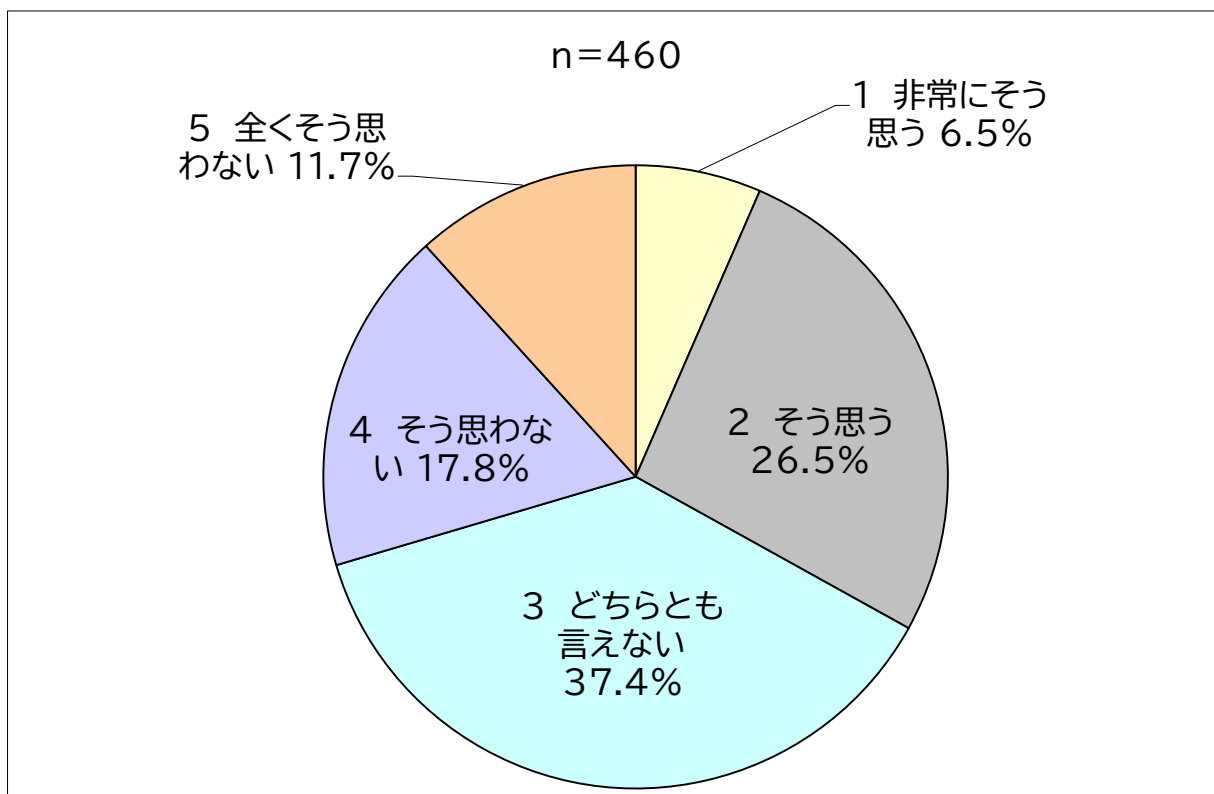

問3 電子書籍について、どのくらい使ってみたいと思いますか。(回答数は1つ)

問4 歴史的価値のある静岡県の古文書や古地図等の貴重書のデジタルアーカイブ(※)について、どのくらい使ってみたいと思いますか。(回答数は1つ)

※写真や画像として図書館のホームページから閲覧できるようにすること

問5 ウェブミーティングやチャット等で図書館職員のレファレンスを受けられるサービスについて、どのくらい使ってみたいと思いますか。(回答数は1つ)