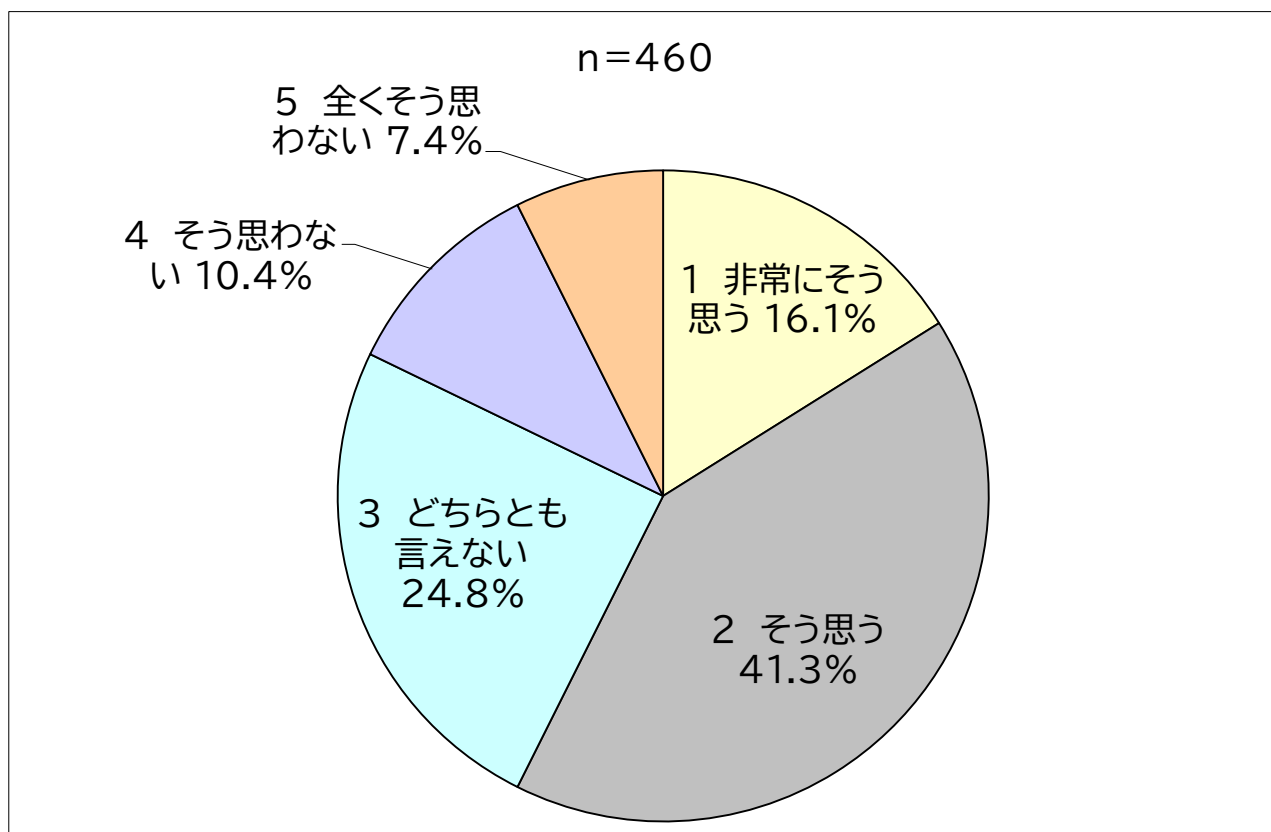

問6 オンラインによる講座・イベントへの参加・視聴(例:作家の講演会や静岡県ゆかりの歴史講座をウェブ上で視聴)について、どのくらい使ってみたいと思いますか。(回答数は1つ)