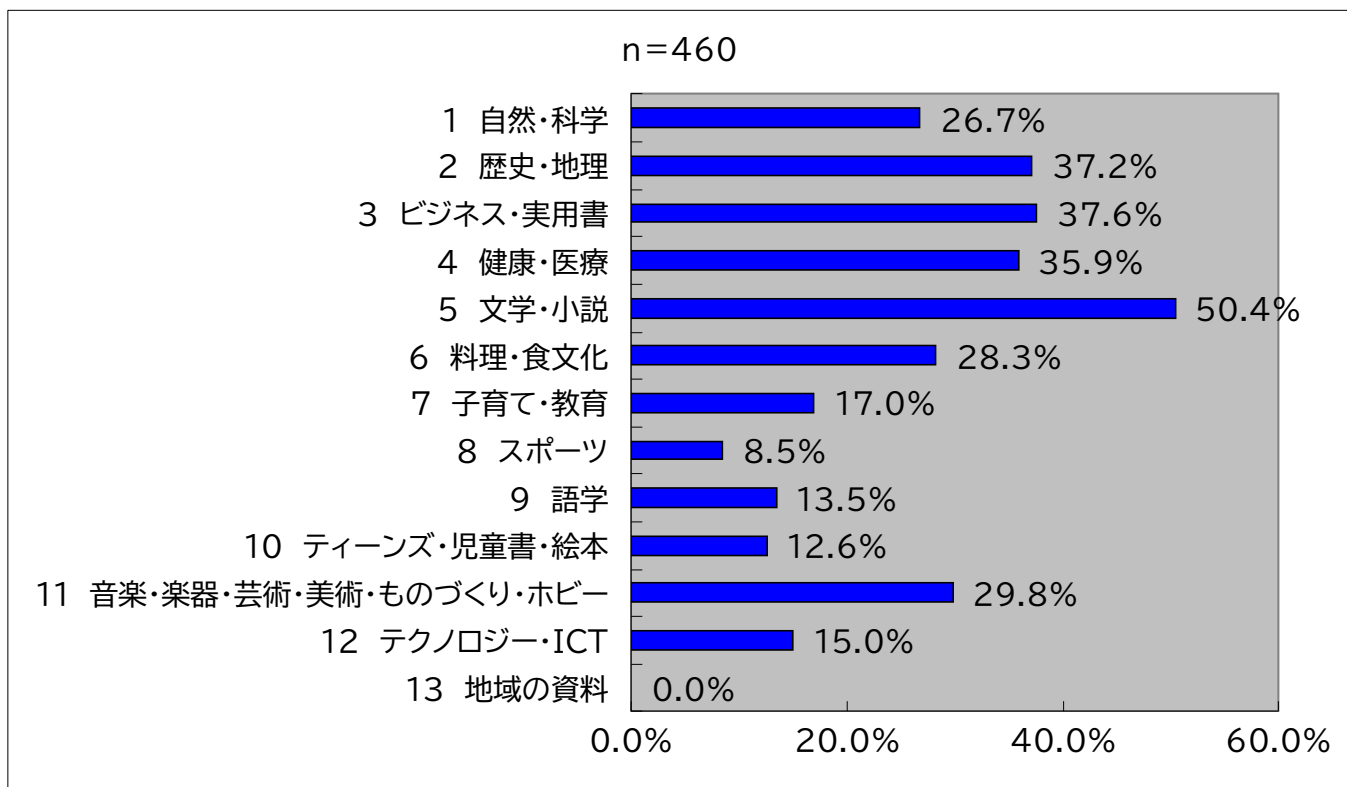

問8 あなたが図書館(県立図書館に限らず、近隣の市町立図書館も含む)に行くとしたら、読んでみたい本のジャンルを教えてください。(複数回答可)