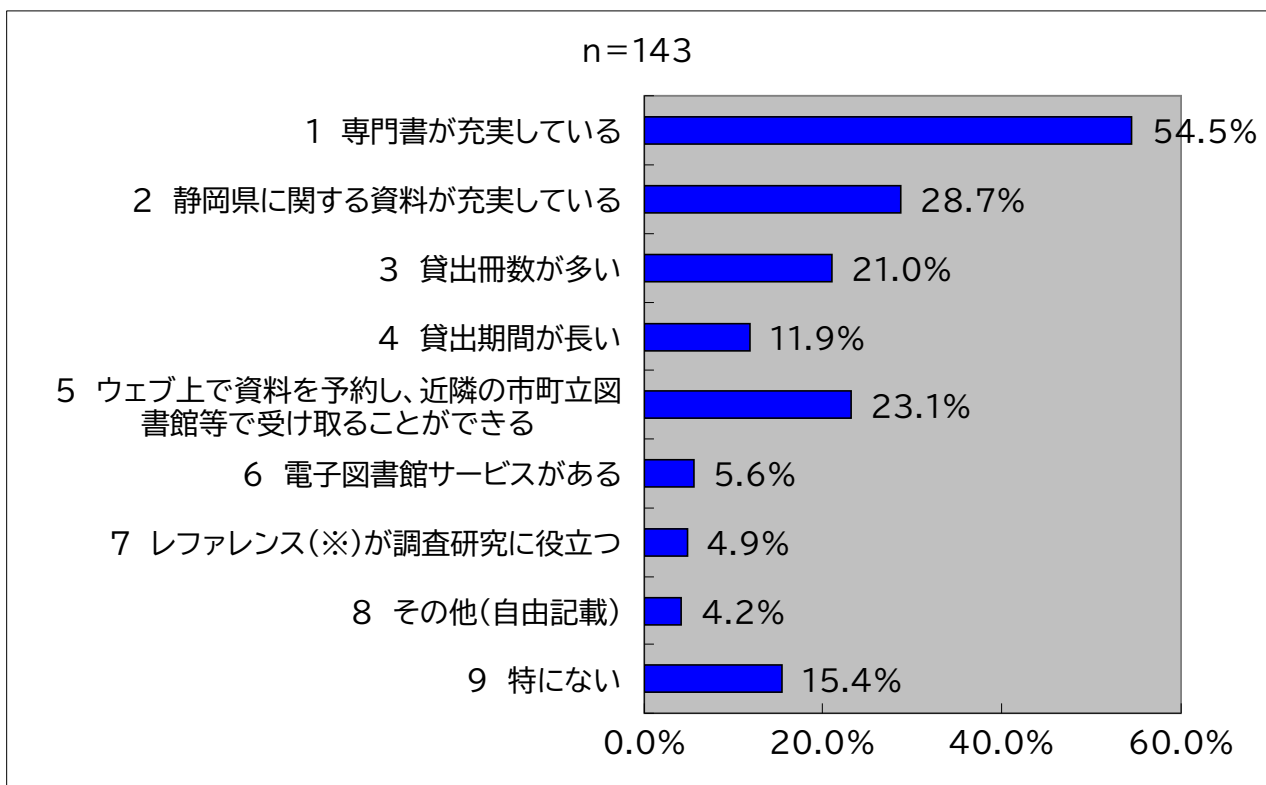

問1-2 問1で1を選択された方に伺います。県立図書館のサービスについて良いと感じたところを教えてください。(複数回答可)

(※)選択肢 7:レファレンス…調べものや探しものに関する質問に、図書館職員が資料に基づいて答えるサービス