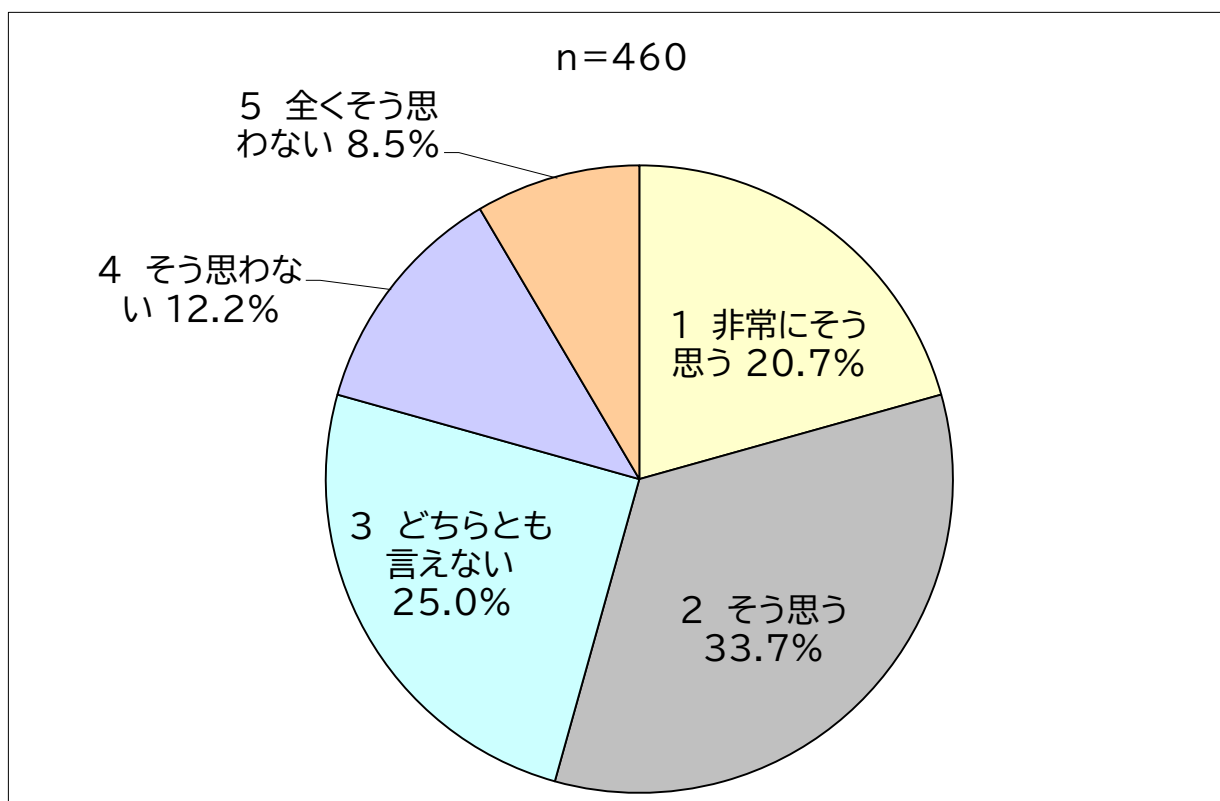

新しい県立図書館では、時間や場所を問わずインターネットからご利用いただけるサービスを予定しています。

問3～6について、どのくらい使ってみたいと思いますか。5段階で選択してください。

問3 電子書籍について、どのくらい使ってみたいと思いますか。(回答数は1つ)