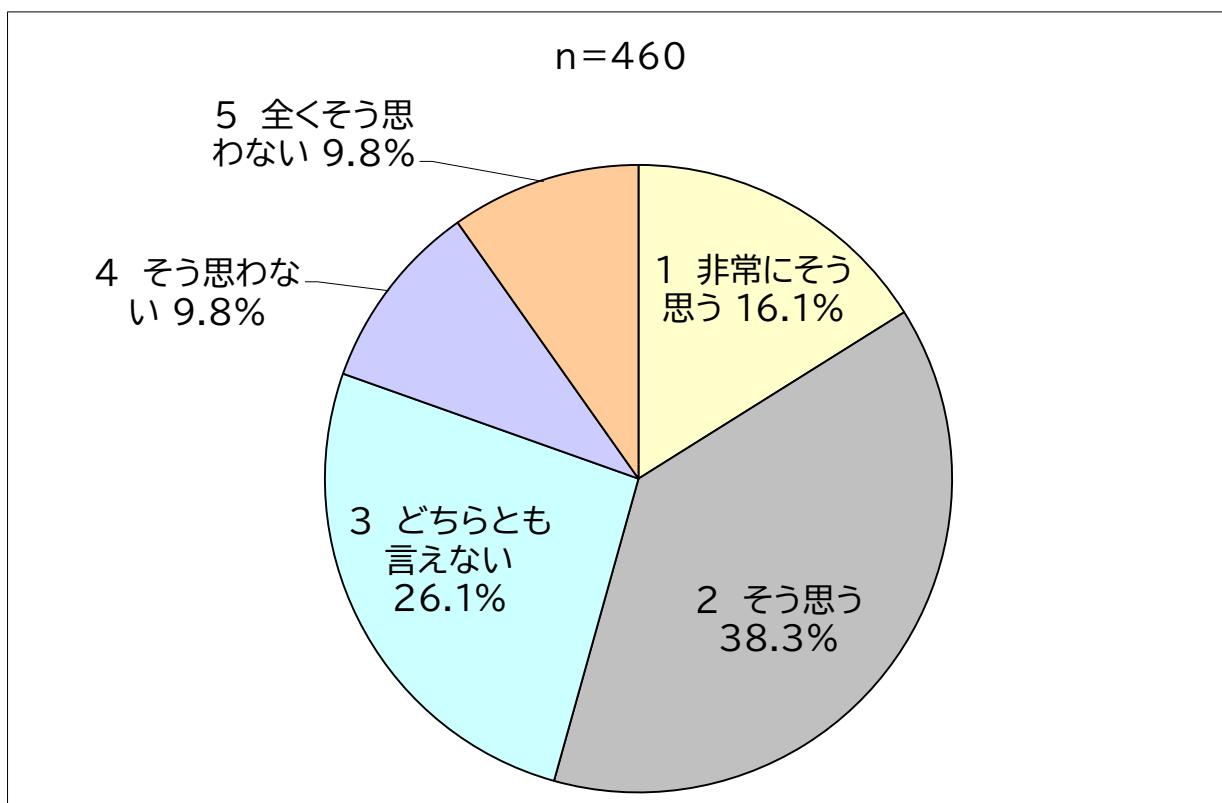

問4 歴史的価値のある静岡県の古文書や古地図等の貴重書のデジタルアーカイブ(※)について、どのくらい使ってみたいと思いますか。(回答数は1つ)

※写真や画像として図書館のホームページから閲覧できるようにすること