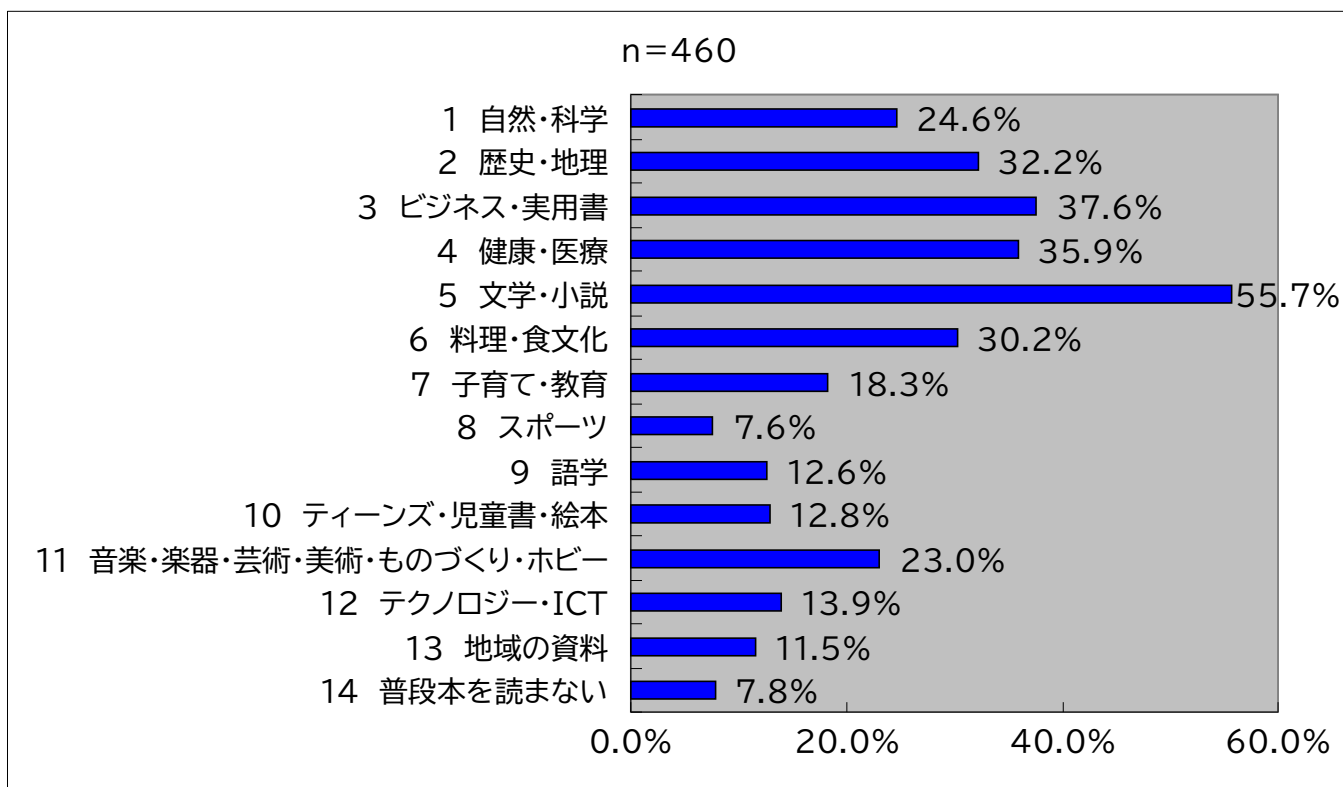

問7 あなたが普段読んでいる本のジャンルを教えてください。(複数回答可)