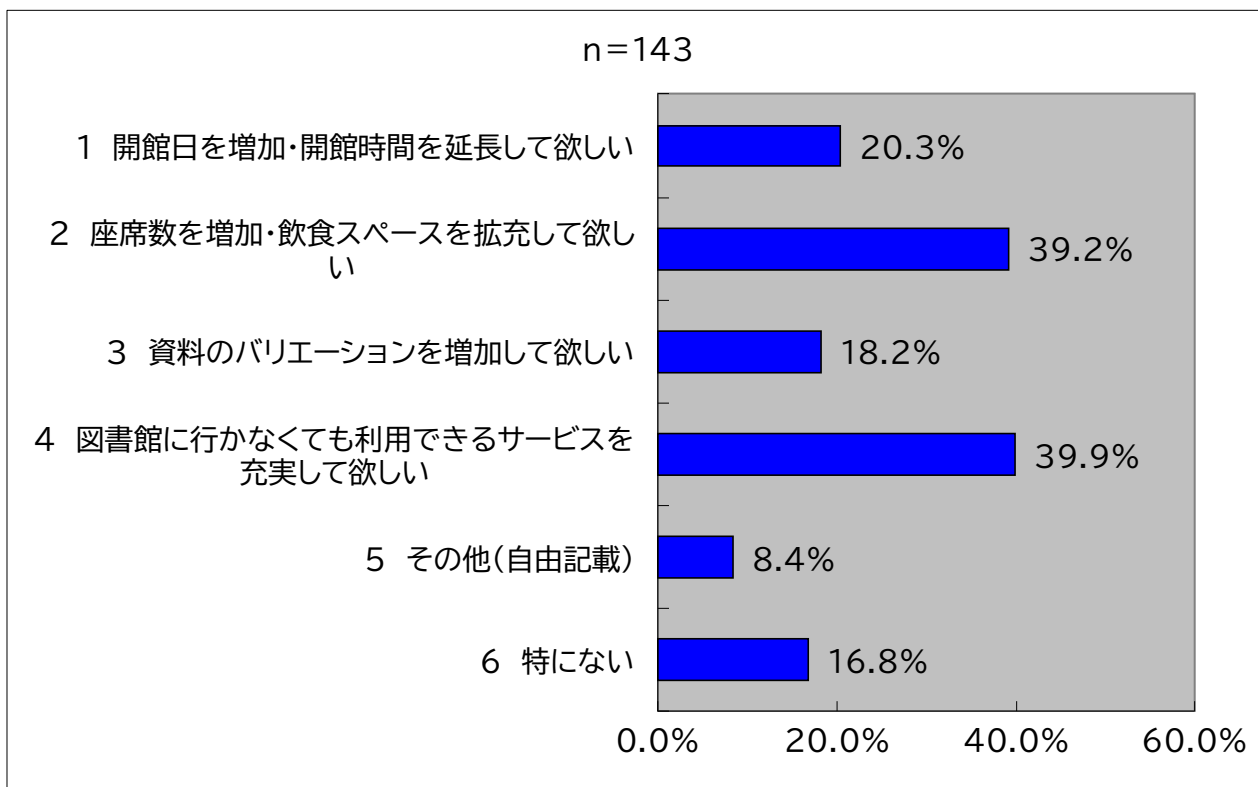

新県立図書館では、これまで実施してきたサービスを充実させるとともに、多くの県民の皆様にご利用していただけるよう、駅前という立地を活かしつつ、広域サービスにも対応できる、新しい時代に合わせたサービスを提供したいと考えております。

今回、県民の皆様から率直な意見を伺い、新県立図書館のサービス計画の策定の参考にしたいと考えておりますので、御協力をお願いします。

回答者数：460人（回答率：82.4%）			
	カテゴリー名	回答者数	%
性別	男性	196	42.6%
	女性	259	56.3%
	その他	5	1.1%
年代	10代	4	0.9%
	20代	30	6.5%
	30代	43	9.3%
	40代	83	18.0%
	50代	126	27.4%
	60代	98	21.3%
	70代	58	12.6%
	80代	18	3.9%
	90代	0	0.0%
住所	賀茂	5	1.1%
	東部	140	30.4%
	中部	161	35.0%
	西部	154	33.5%
	県外	0	0.0%
職業	自営業	36	7.8%
	会社員	145	31.5%
	公務員	15	3.3%
	パート・内職従事者	87	18.9%
	学生	30	6.5%
	無職	123	26.7%
	その他	24	5.2%

○ 新県立中央図書館のサービスに関する調査

問1 あなたは、これまでに県立図書館を利用したことがありますか。(回答数は1つ)

問1-2 問1で1を選択された方に伺います。県立図書館のサービスについて良いと感じたところを教えてください。(複数回答可)

(※)選択肢 7:レファレンス…調べものや探しものに関する質問に、図書館職員が資料に基づいて答えるサービス

問1-3 問1で1を選択された方に伺います。県立図書館のサービスについて改善して欲しいところを教えてください。(複数回答可)