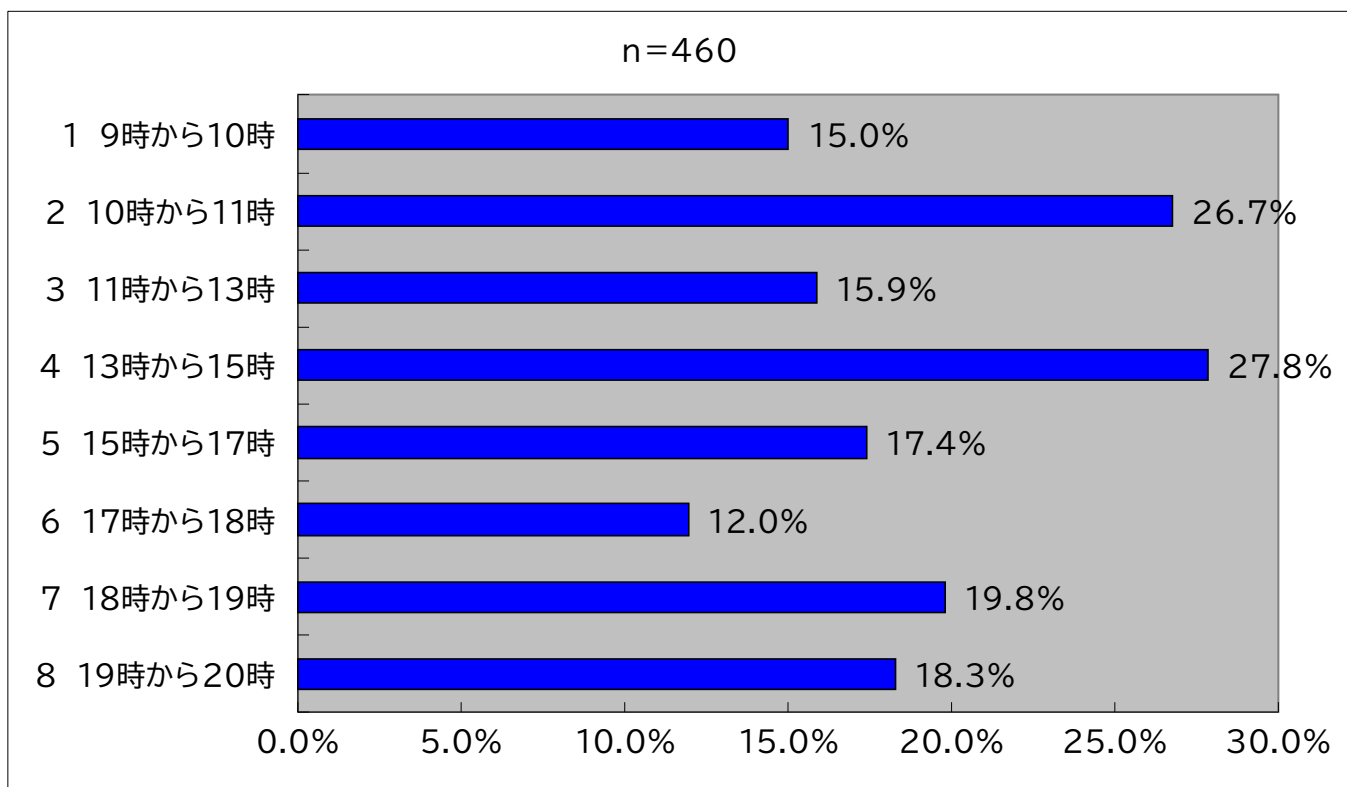

問6 オンラインによる講座・イベントへの参加・視聴(例:作家の講演会や静岡県ゆかりの歴史講座をウェブ上で視聴)について、どのくらい使ってみたいと思いますか。(回答数は1つ)

問7 あなたが普段読んでいる本のジャンルを教えてください。(複数回答可)

問8 あなたが図書館(県立図書館に限らず、近隣の市町立図書館も含む)に行くとしたら、読んでみたい本のジャンルを教えてください。(複数回答可)

問9 あなたが平日に図書館(県立図書館に限らず、近隣の市町立図書館も含む)に行くとしたら、最も利用する可能性のある時間帯を選択してください。(回答数は2つまで)