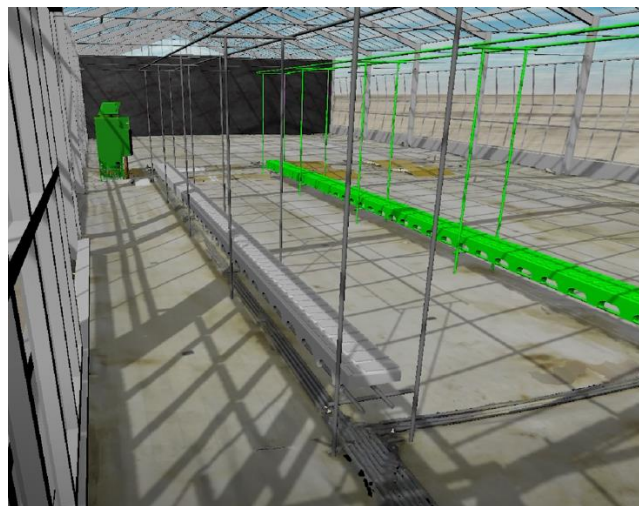

アプリは内製化済みであり、機能拡張
や改善などの保守作業が早く低コスト

すべての機能が盛り込まれた独自開発アプリ
(試用運用中)

試験受託

- AI灌水制御装置の開発、実証、運用テスト
- 新品種の栽培試験
- バイオスティミラント資材等のテスト
- 農業機械のテスト
- センサーのテスト

栽培圃場は様々なテストに利用され、
農業技術分野に大きく貢献している

人材育成

これまでに3人が独立し、4人が独立の準備を進めている。

挑戦していること

高精度な植物モデル

デジタルツイン技術

Digital Farm

教育

トレーニング

シミュレーション

一般公開