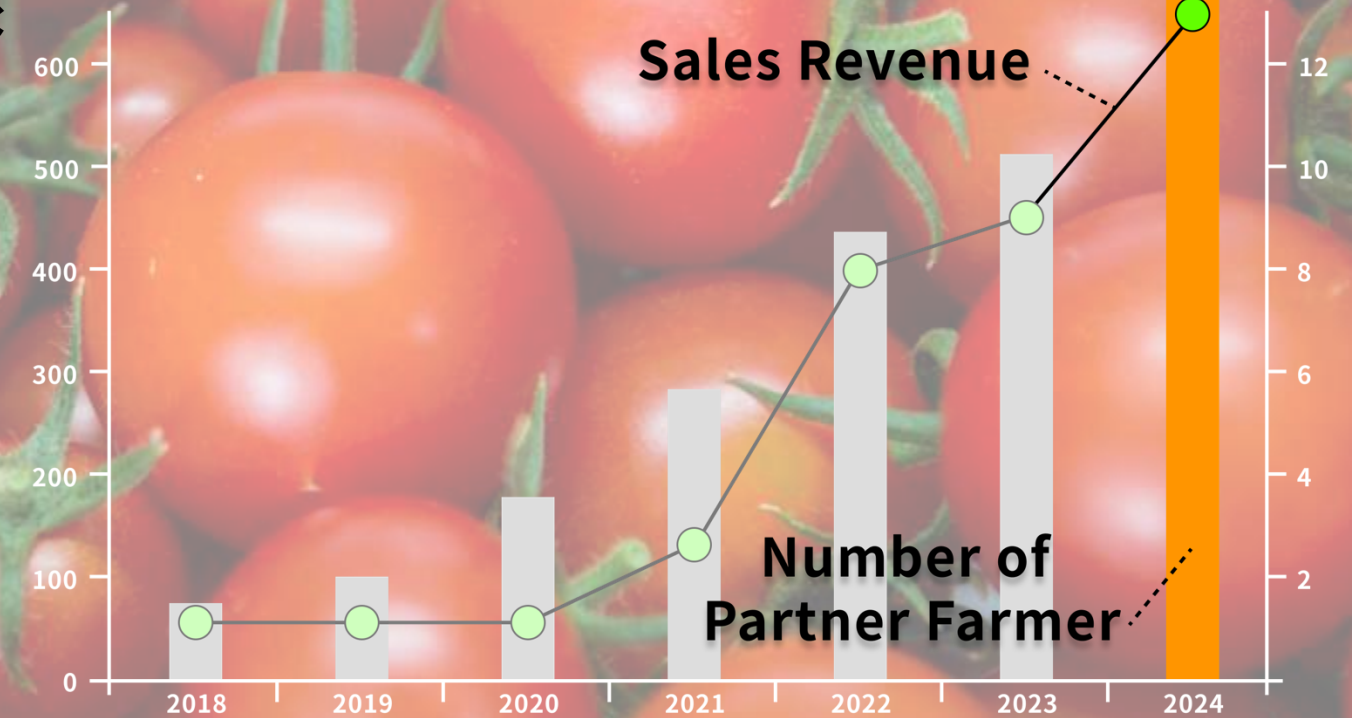

AIが写真から気孔開度と気孔の数を即座にカウント。データはクラウド上に安全に保存され、大切なデータを守ります。

AI STOMATA

3

植物の健康状態を チェックする独自の AI機器

カメラ画像と環境データを
24時間監視し、独自AIが萎
れを検知し水やりを最適化
する

栽培現場の幅広いニーズに
対応できるように各種セン
サーを拡張可能

AI ILLIGATION

4 VRを活用した 人材育成ツール

いつでもどこでも再現性のある教育が可能であり、言葉での説明が難しい農作業の指導ツールを提供可能（試験運用中）

September 16, 2024 at our company in Shizuoka, Japan (ITE east students and teachers)

会社業績

来年8月には創業10周年を迎え、パートナー農家も着実に増加し、売り上げもそれにとまない増加中。

Millions of yen