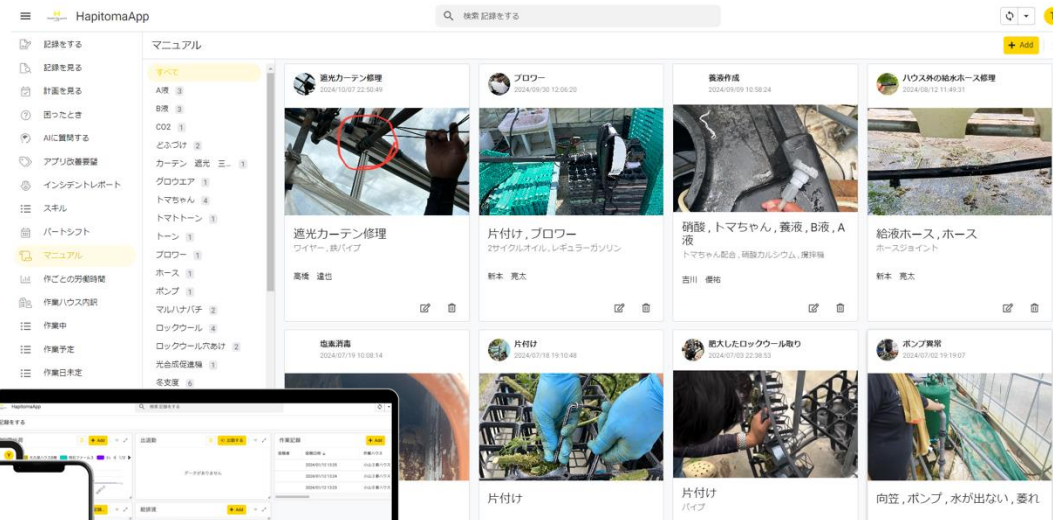

異業種からの参入をサポート

農業参入へのハードル

- ☑ 農地の確保
- ☑ 栽培設備の設計・取得
- ☑ 資材（肥料や種）の選定・仕入れ
- ☑ 生産技術、環境制御
- ☑ 商品パッケージ・規格・値付け
- ☑ 販売先の確保、物流
- ☑ トラブル対応

Happy Qualityならすべて提供可能

HAPPY QUALITY

主力な提携農家

This is me.

サンファーム中山株式会社のチームメンバー

Sun Farm Nakayama
サンファーム中山

HAPPY QUALITY

若手社員

- 完全週休2日制
- 残業はほとんどなし
(繁忙期のみ週3時間程度)
- 3Kがない
(きつい、汚い、臭い)
- 栽培マニュアルが充実
- 指導体制が整っている
- トマト食べ放題！！

正社員14人中8人が20代

Sun Farm Nakayama
サンファーム中山

Hapitoma App

- 収穫量→記録と同時に速報値通知
- 栽培マニュアルの確認、追加、編集
- 日常管理の記録、確認
- 薬剤散布記録の閲覧、出力
- 勤怠管理
- 在庫管理
- 資材発注
- 栽培設備の保守保全記録
- ヒヤリハット
- 質問と回答
- タスク管理
- シフト管理

アプリは内製化済みであり、機能拡張
や改善などの保守作業が早く低コスト

すべての機能が盛り込まれた独自開発アプリ
(試用運用中)

試験受託

- AI灌水制御装置の開発、実証、運用テスト
- 新品種の栽培試験
- バイオスティミラント資材等のテスト
- 農業機械のテスト
- センサーのテスト

栽培圃場は様々なテストに利用され、
農業技術分野に大きく貢献している

人材育成

これまでに3人が独立し、4人が独立の準備を進めている。