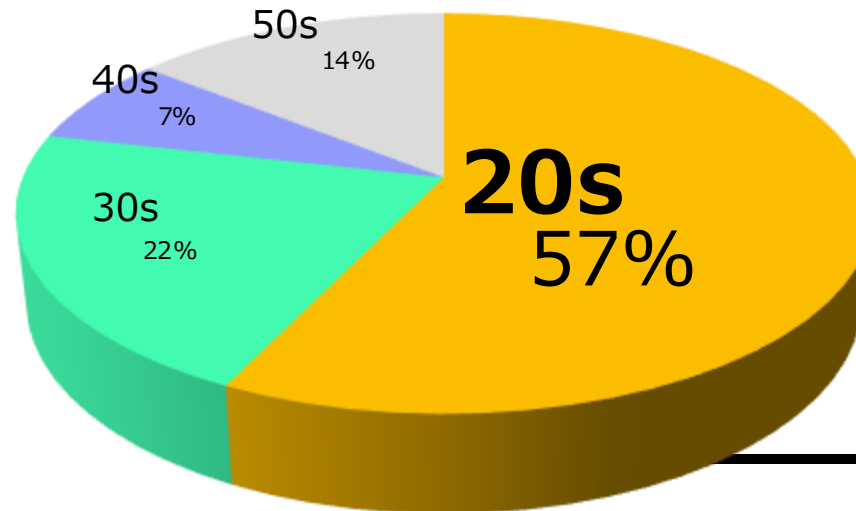

Sun Farm Nakayama
サンファーム中山

HAPPY QUALITY

若手社員

- 完全週休2日制
- 残業はほとんどなし
(繁忙期のみ週3時間程度)
- 3Kがない
(きつい、汚い、臭い)
- 栽培マニュアルが充実
- 指導体制が整っている
- トマト食べ放題！！

正社員14人中8人が20代

Sun Farm Nakayama
サンファーム中山

Hapitoma App

- 収穫量→記録と同時に速報値通知
- 栽培マニュアルの確認、追加、編集
- 日常管理の記録、確認
- 薬剤散布記録の閲覧、出力
- 勤怠管理
- 在庫管理
- 資材発注
- 栽培設備の保守保全記録
- ヒヤリハット
- 質問と回答
- タスク管理
- シフト管理