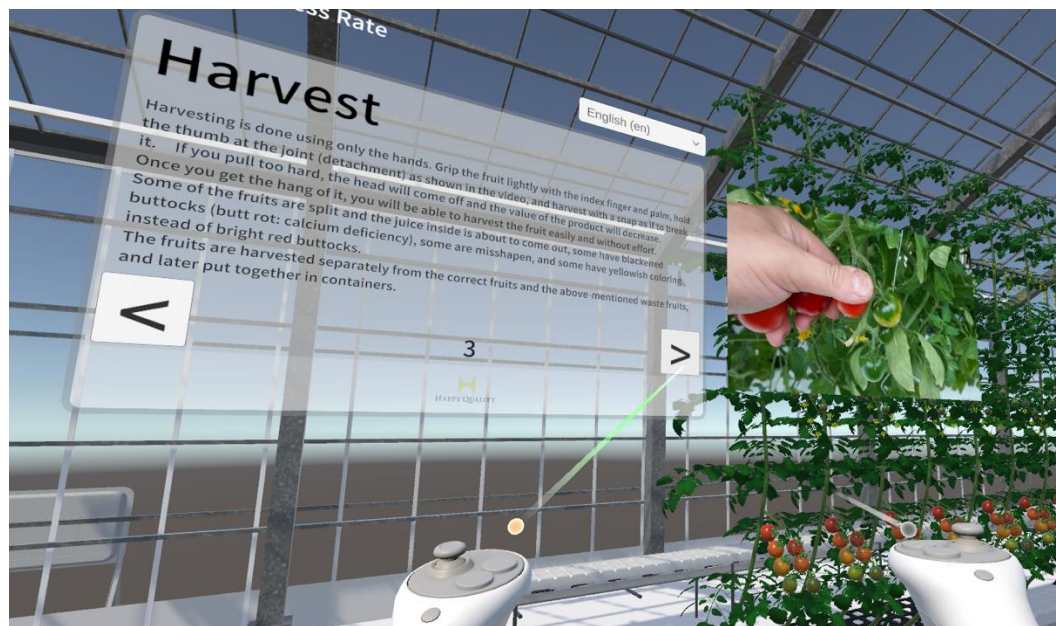

4 VRを活用した 人材育成ツール

いつでもどこでも再現性のある教育が可能であり、言葉での説明が難しい農作業の指導ツールを提供可能（試験運用中）

September 16, 2024 at our company in Shizuoka, Japan (ITE east students and teachers)