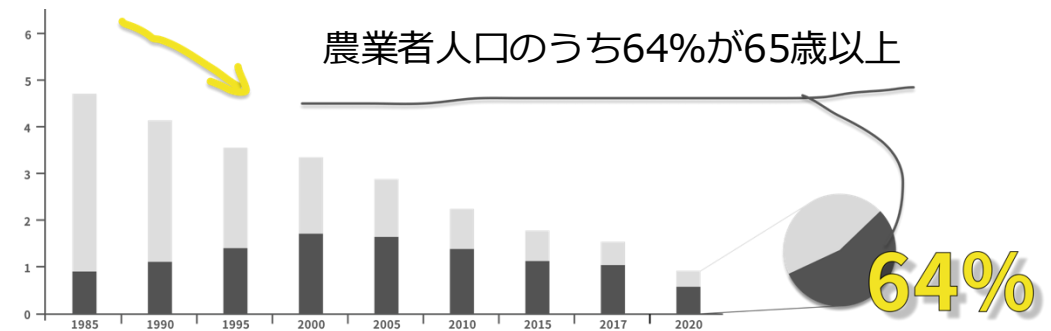

ミッション

日本の農業は高齢化が進んでおり、食料生産を支える若い人材の確保が急務となっている。

栽培技術の未熟さをマーケットイン農業モデルとアグリテックで補い、農業所得の確保により新規就農のハードルを下げ農家を増やす。

農業者人口が急激に減少している

HAPPY QUALITY

私たちが提供するもの

流通業者が確実に買ってくれる物を作り、作り手の農家さんも儲かるサービスを提供する

1. 年間固定価格と全量買い取り
2. 栽培ノウハウ、設備、資材
3. 植物の健康状態をチェックする独自のAI機器
4. VRを活用した人材育成ツール