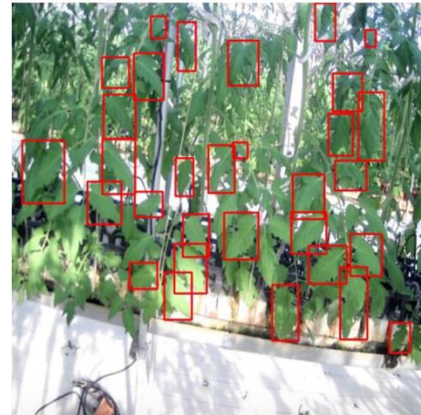

AIが写真から気孔開度と気孔の数を即座にカウント。データはクラウド上に安全に保存され、大切なデータを守ります。

AI STOMATA

3

植物の健康状態を チェックする独自の AI機器

カメラ画像と環境データを
24時間監視し、独自AIが萎
れを検知し水やりを最適化
する

栽培現場の幅広いニーズに
対応できるように各種セン
サーを拡張可能

AI ILLIGATION

4 VRを活用した 人材育成ツール