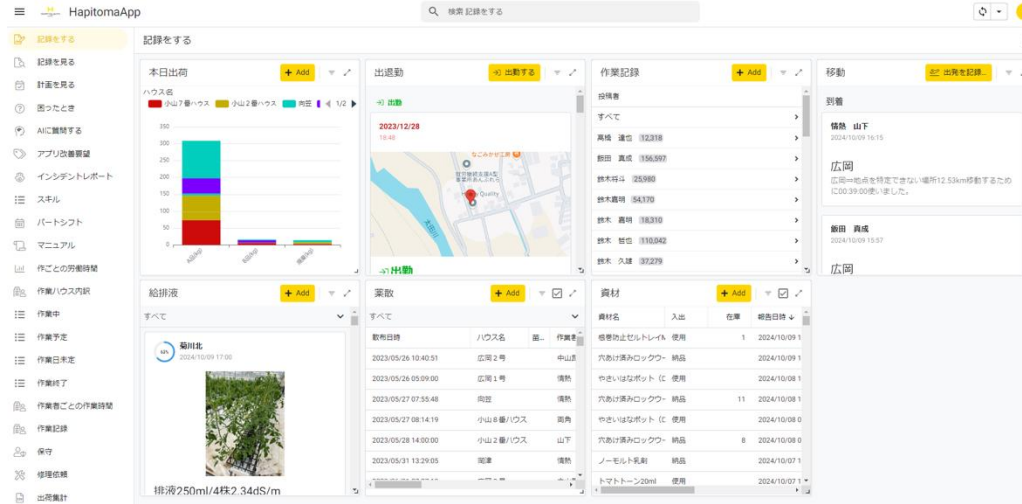

異業種からの参入をサポート

農業参入へのハードル

- ☑ 農地の確保
- ☑ 栽培設備の設計・取得
- ☑ 資材（肥料や種）の選定・仕入れ
- ☑ 生産技術、環境制御
- ☑ 商品パッケージ・規格・値付け
- ☑ 販売先の確保、物流
- ☑ トラブル対応

Happy Qualityならすべて提供可能

HAPPY QUALITY

主力な提携農家

This is me.

サンファーム中山株式会社のチームメンバー

Sun Farm Nakayama
サンファーム中山

HAPPY QUALITY

若手社員

- 完全週休2日制
- 残業はほとんどなし
(繁忙期のみ週3時間程度)
- 3Kがない
(きつい、汚い、臭い)
- 栽培マニュアルが充実
- 指導体制が整っている
- トマト食べ放題！！

正社員14人中8人が20代

Sun Farm Nakayama
サンファーム中山

Hapitoma App

- 収穫量→記録と同時に速報値通知
- 栽培マニュアルの確認、追加、編集
- 日常管理の記録、確認
- 薬剤散布記録の閲覧、出力
- 勤怠管理
- 在庫管理
- 資材発注
- 栽培設備の保守保全記録
- ヒヤリハット
- 質問と回答
- タスク管理
- シフト管理

アプリは内製化済みであり、機能拡張
や改善などの保守作業が早く低コスト

すべての機能が盛り込まれた独自開発アプリ
(試用運用中)

試験受託

- AI灌水制御装置の開発、実証、運用テスト
- 新品種の栽培試験
- バイオスティミラント資材等のテスト
- 農業機械のテスト
- センサーのテスト

栽培圃場は様々なテストに利用され、
農業技術分野に大きく貢献している

人材育成

これまでに3人が独立し、4人が独立の準備を進めている。