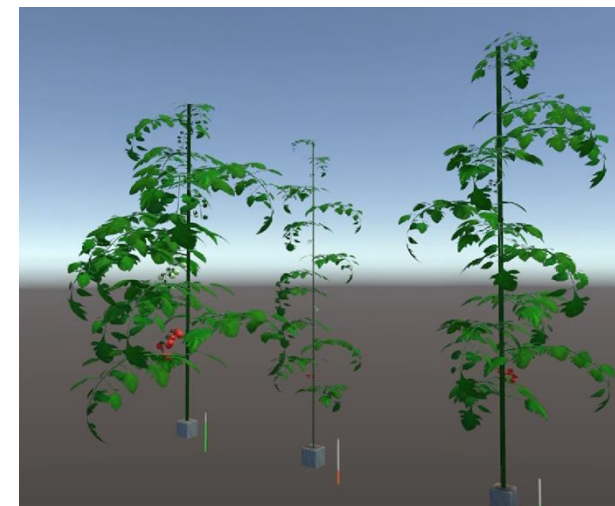

アプリは内製化済みであり、機能拡張
や改善などの保守作業が早く低コスト

すべての機能が盛り込まれた独自開発アプリ
(試用運用中)

試験受託

- AI灌水制御装置の開発、実証、運用テスト
- 新品種の栽培試験
- バイオスティミラント資材等のテスト
- 農業機械のテスト
- センサーのテスト

栽培圃場は様々なテストに利用され、
農業技術分野に大きく貢献している

人材育成

これまでに3人が独立し、4人が独立の準備を進めている。

挑戦していること

高精度な植物モデル

デジタルツイン技術

Digital Farm

教育

トレーニング

シミュレーション

一般公開