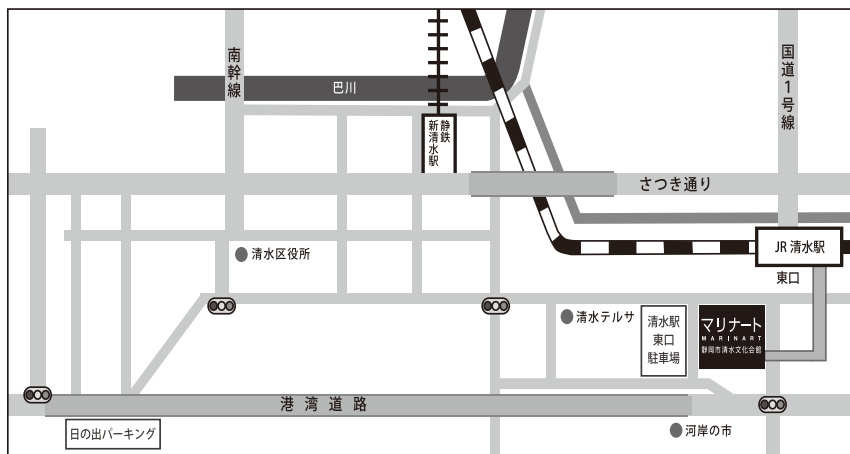

つるみねほちまん かくら
鶴峯八幡の神楽
鶴峯八幡宮十二座神楽保存会／千葉県市原市

ゆい たいこまつり
由比のお太鼓祭
豊積神社お太鼓祭保存会／静岡県静岡市

しまだ かしまおどり
島田鹿島踊
島田鹿島踊保存会／静岡県島田市

会場アクセス

電車の場合
○JR東海道線
JR清水駅下車、みなと口(東口)から自由通路直結徒歩約3分
(JR東海道線 静岡駅-清水駅間・約11分)
○静岡鉄道
静岡鉄道新清水駅下車、徒歩約10分
(静岡鉄道静岡清水線 新静岡駅-新清水駅間・約20分)

お車の場合
東名高速道路清水インターから車で約10分
※一般来場者用の駐車場、駐輪場がございませんので、なるべく公共の交通機関をご利用いただけますようご協力をお願い申し上げます。

令和6年度のブロック別民俗芸能大会 (予定)

北海道・東北ブロック民俗芸能大会

日 時:令和6年10月27日(日) 午前9時30分～
会 場:多賀城市市民文化センター(宮城県多賀城市)
問合せ:宮城県教育庁文化財課 TEL 022-211-3683