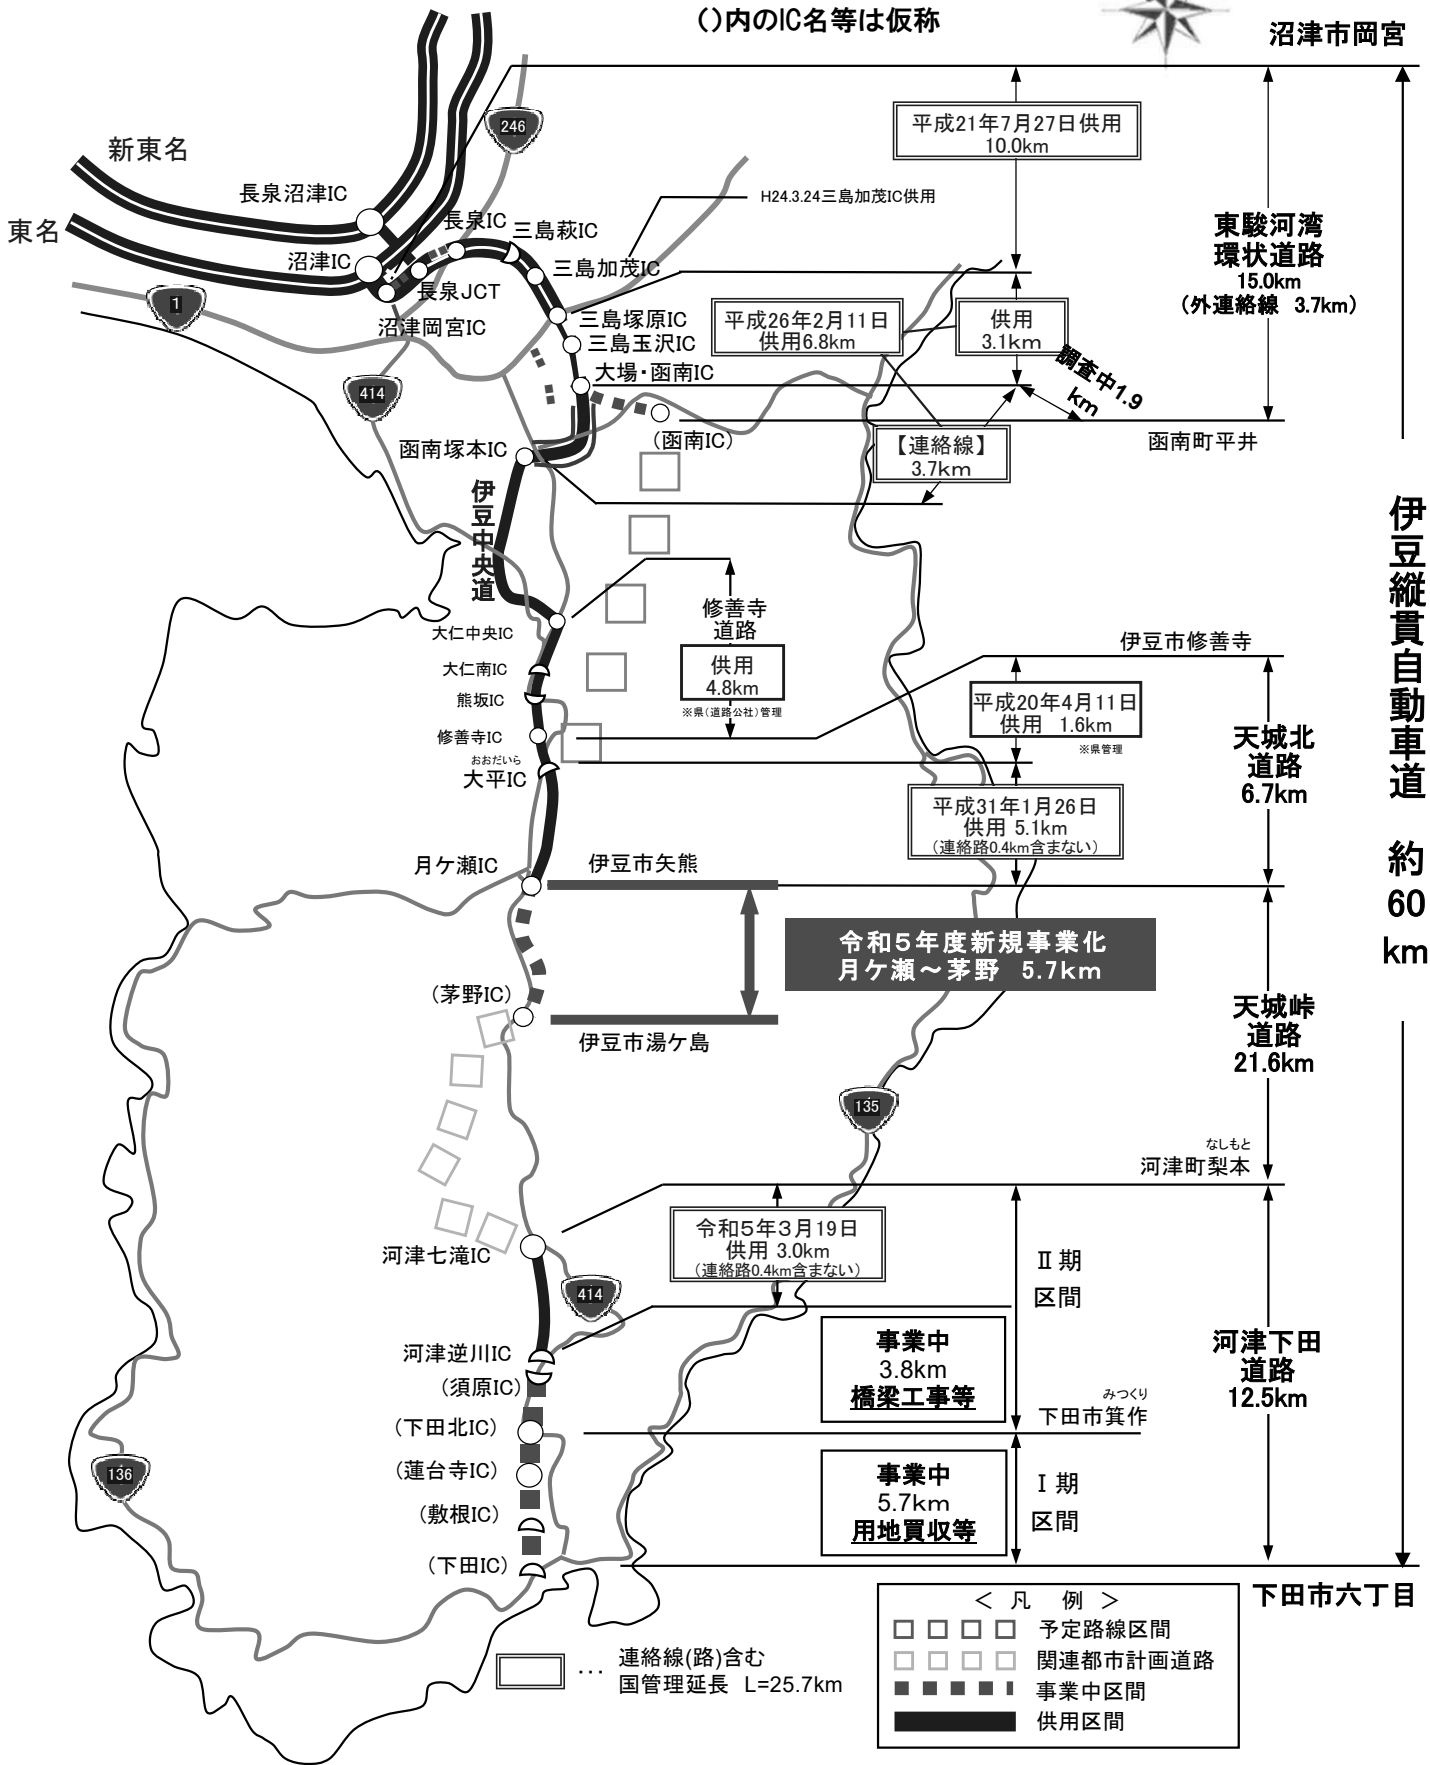

## 付録（伊豆縦貫自動車道の概要図）

# 伊豆縦貫自動車道の概要図

( )内のIC名等は仮称

伊豆縦貫自動車道 約 60 km