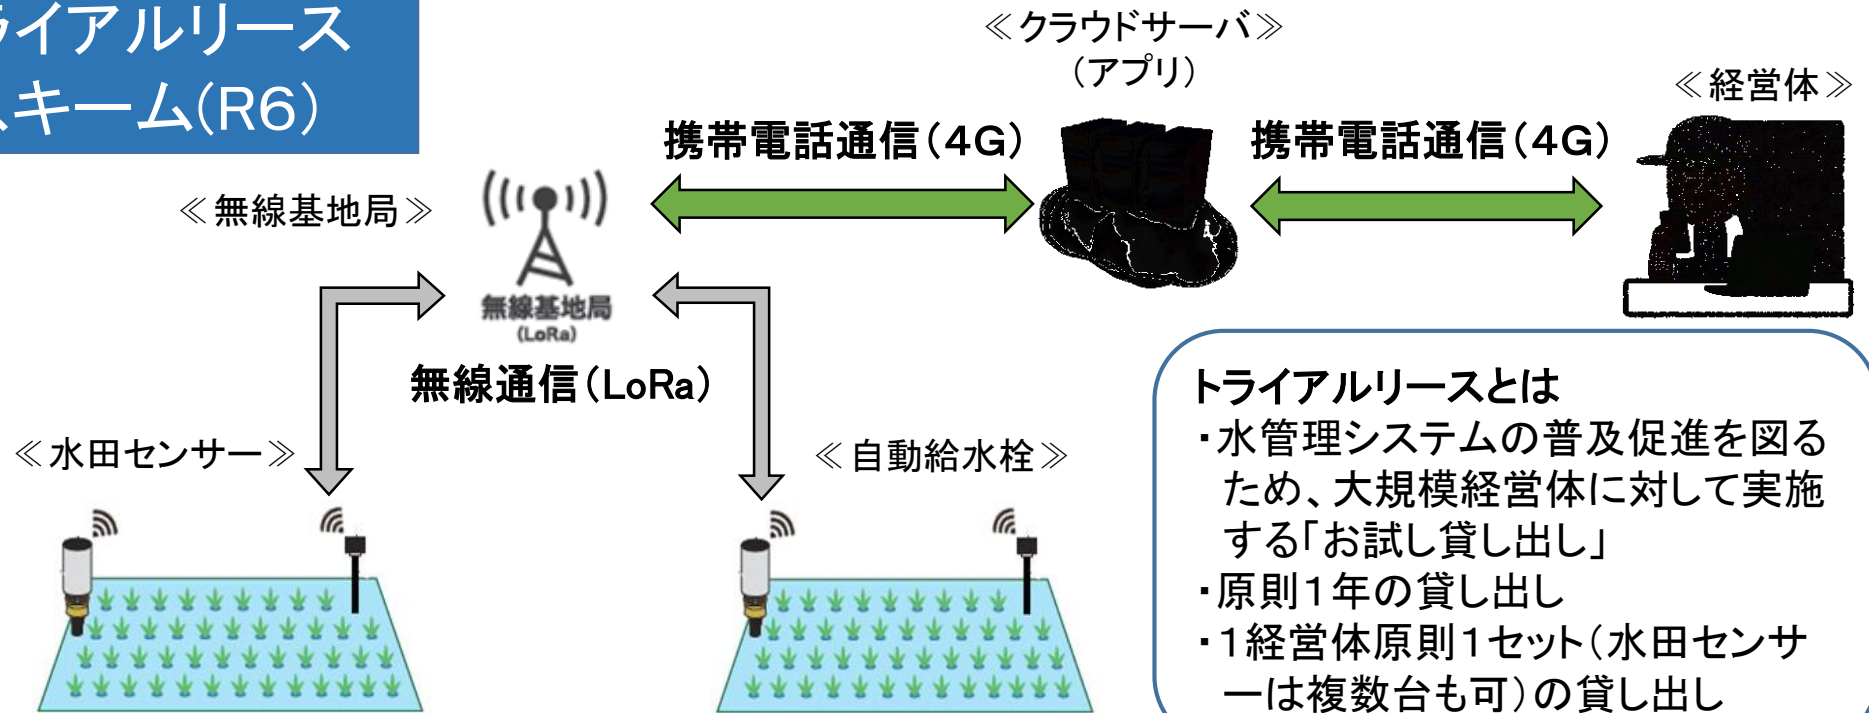

トライアルリース スキーム(R6)

【今後の流れ】

- ① 静岡県が経営体の要望に対して協力可能な機器メーカーを紹介
- ② 設置・通信費等は経営体及びメーカーが負担、トラブルはメーカー対応を原則とします
- ③ 「開水路タイプの機器」「水田センサーのみ」も対象

※要望状況により貸出困難な場合があります。

参考：協力メーカー

会社名	(株)笑農和	(株)クボタケミックス	(株)ほくつう	(株)farmo
製品名	Paditch valva (パデッチバルブ)	WATARAS (ワタラス)	水まわりくん	給水バルブ
水位計	IIJ別製品 (水位・水温)	付属 (有線:水位・水温)	上限水位センサーは 標準付属品	付属 (水温はオプション)
製品化	2022年～	2018年～	2018年～	2023年～
問合せ	LINE、電話等	電話、メール、販売店	電話等	電話、メール、アプリ等
開度調整	据付時に開度調整可能 (操作は開・閉のみ)	開度調整可能 (0%～100%:1%単位)	開度調整可能 (10段階)	開度調整可能 (4段階)
適合 給水栓	2社 (AKK、マサル)	5社 (クボタケミックス、マサル工業等)	1社 (積水)	3社 (マサル工業等)
多用途 活用	LoRaWAN対応機器 使用可能	プライベートLoRaにつき 他機器の使用不可	プライベートLoRaにつき 他機器の使用不可	プライベートLoRaにつき 他機器の使用不可
メーカー 条件	全て対応可能 (アプリ6,600円/1シーズン) (基地局19,800円/1シーズン)	地区限定 (新貝・朝比奈) 無償/各地区1セット/ 既設バルブ限定	地区限定 (新 貝:バルブ以外無償) (朝比奈:有償)	全て対応可能 (無償)
設置	給水栓:メーカー/センサー:経営体	メーカー	メーカー(バルブ以外)	経営体(メーカー指導あり)
写真				