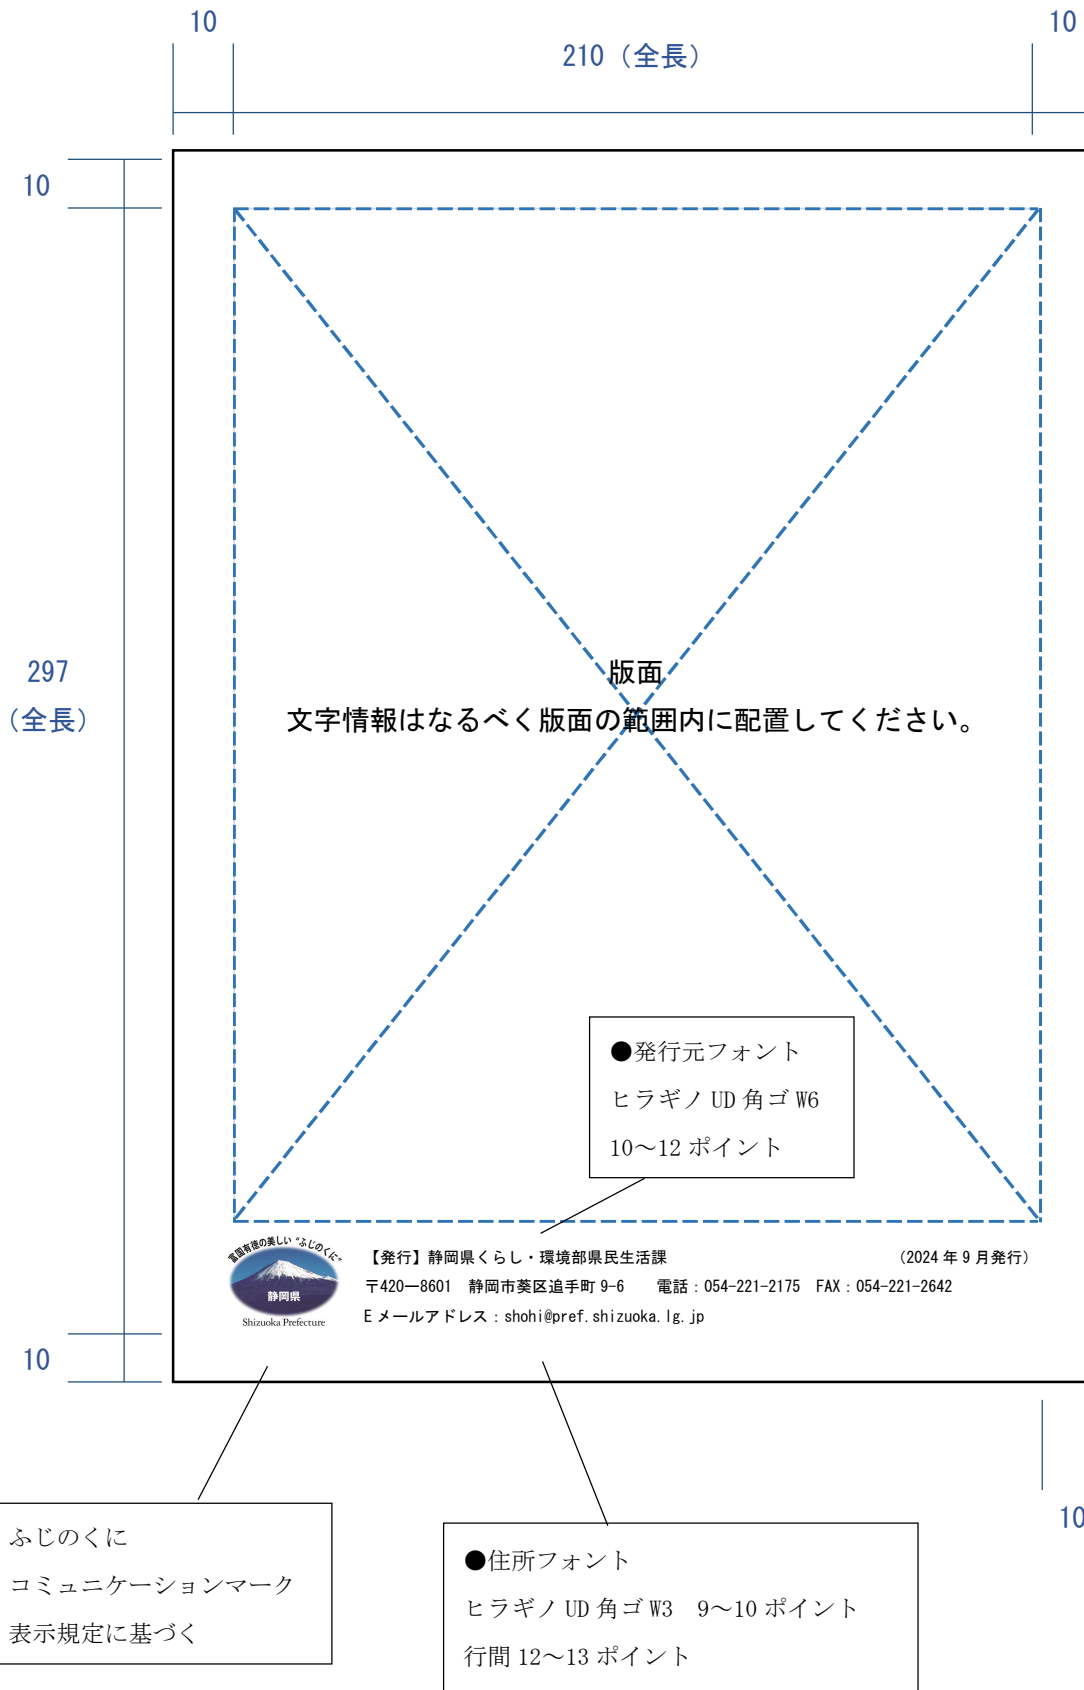

●単位：mm

静岡県くらし・環境部/広報チラシ A4 版（裏面フォーマット）寸法・書体

●単位：mm

ふじのくに  
コミュニケーションマーク  
表示規定に基づく

●住所フォント  
ヒラギノ UD 角ゴ W3 9~10 ポイント  
行間 12~13 ポイント