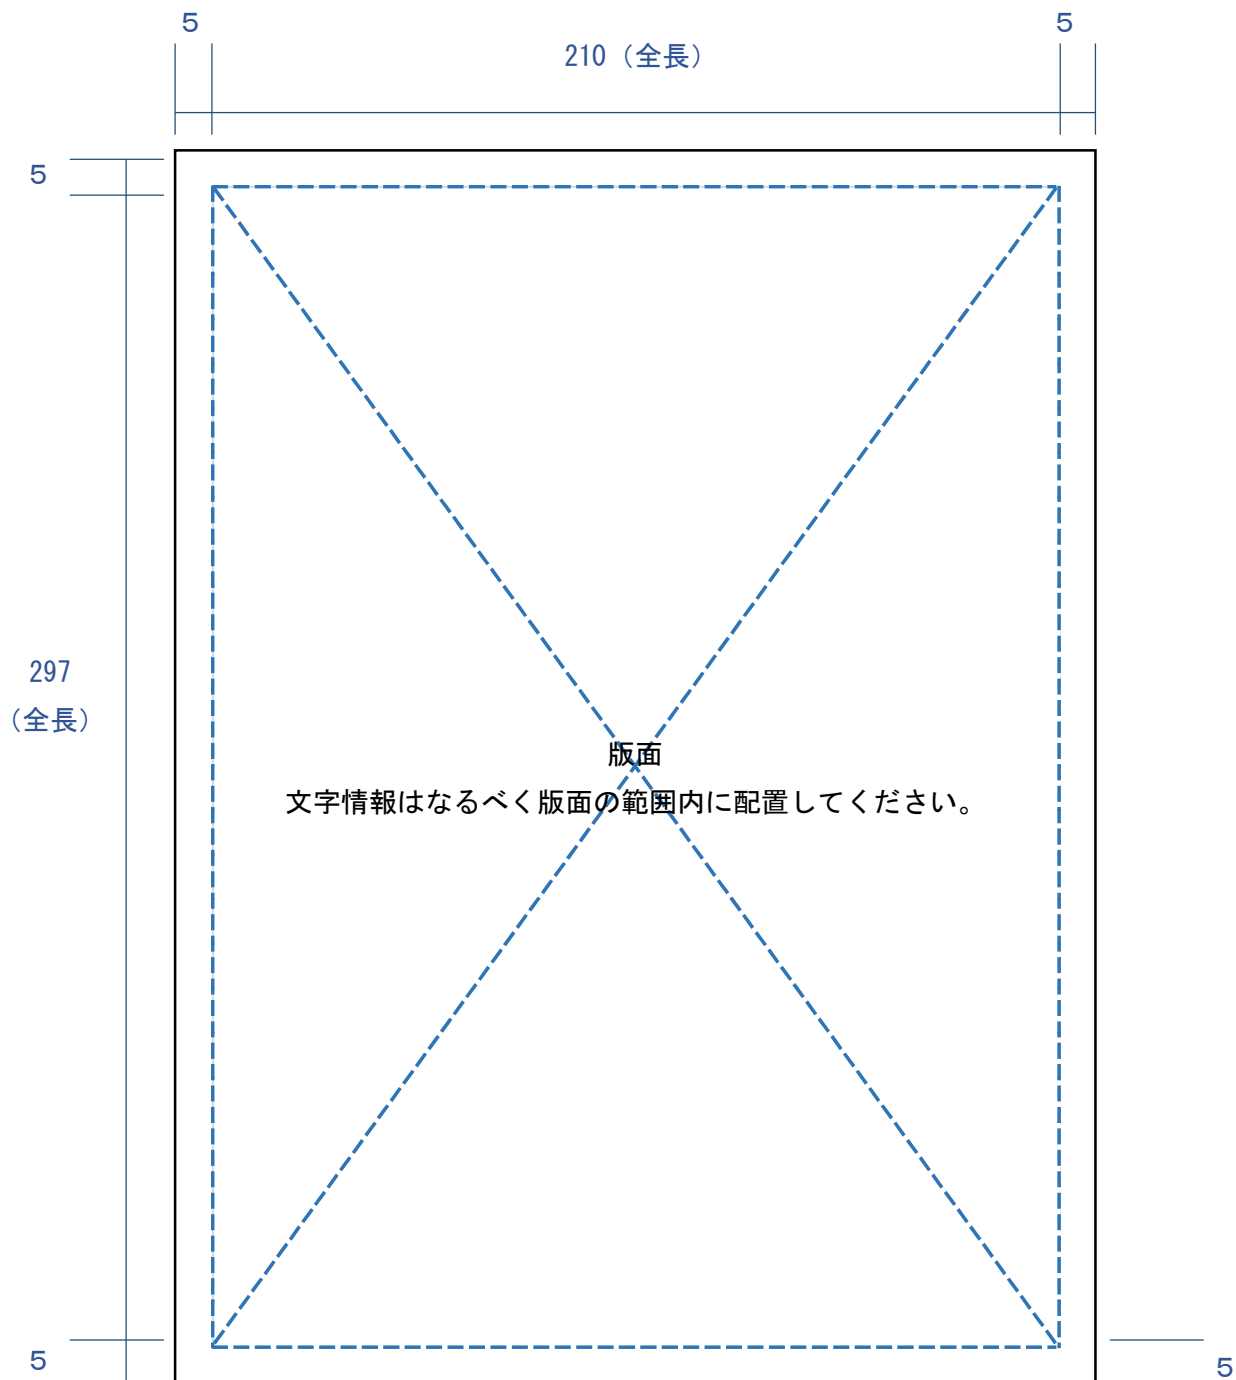

●単位：mm

静岡県くらし・環境部/広報チラシ A4 版（裏面フォーマット）寸法・書体

●単位：mm

ふじのくに  
コミュニケーションマーク  
表示規定に基づく

●住所フォント  
ヒラギノ UD 角ゴ W3 9~10 ポイント  
行間 12~13 ポイント