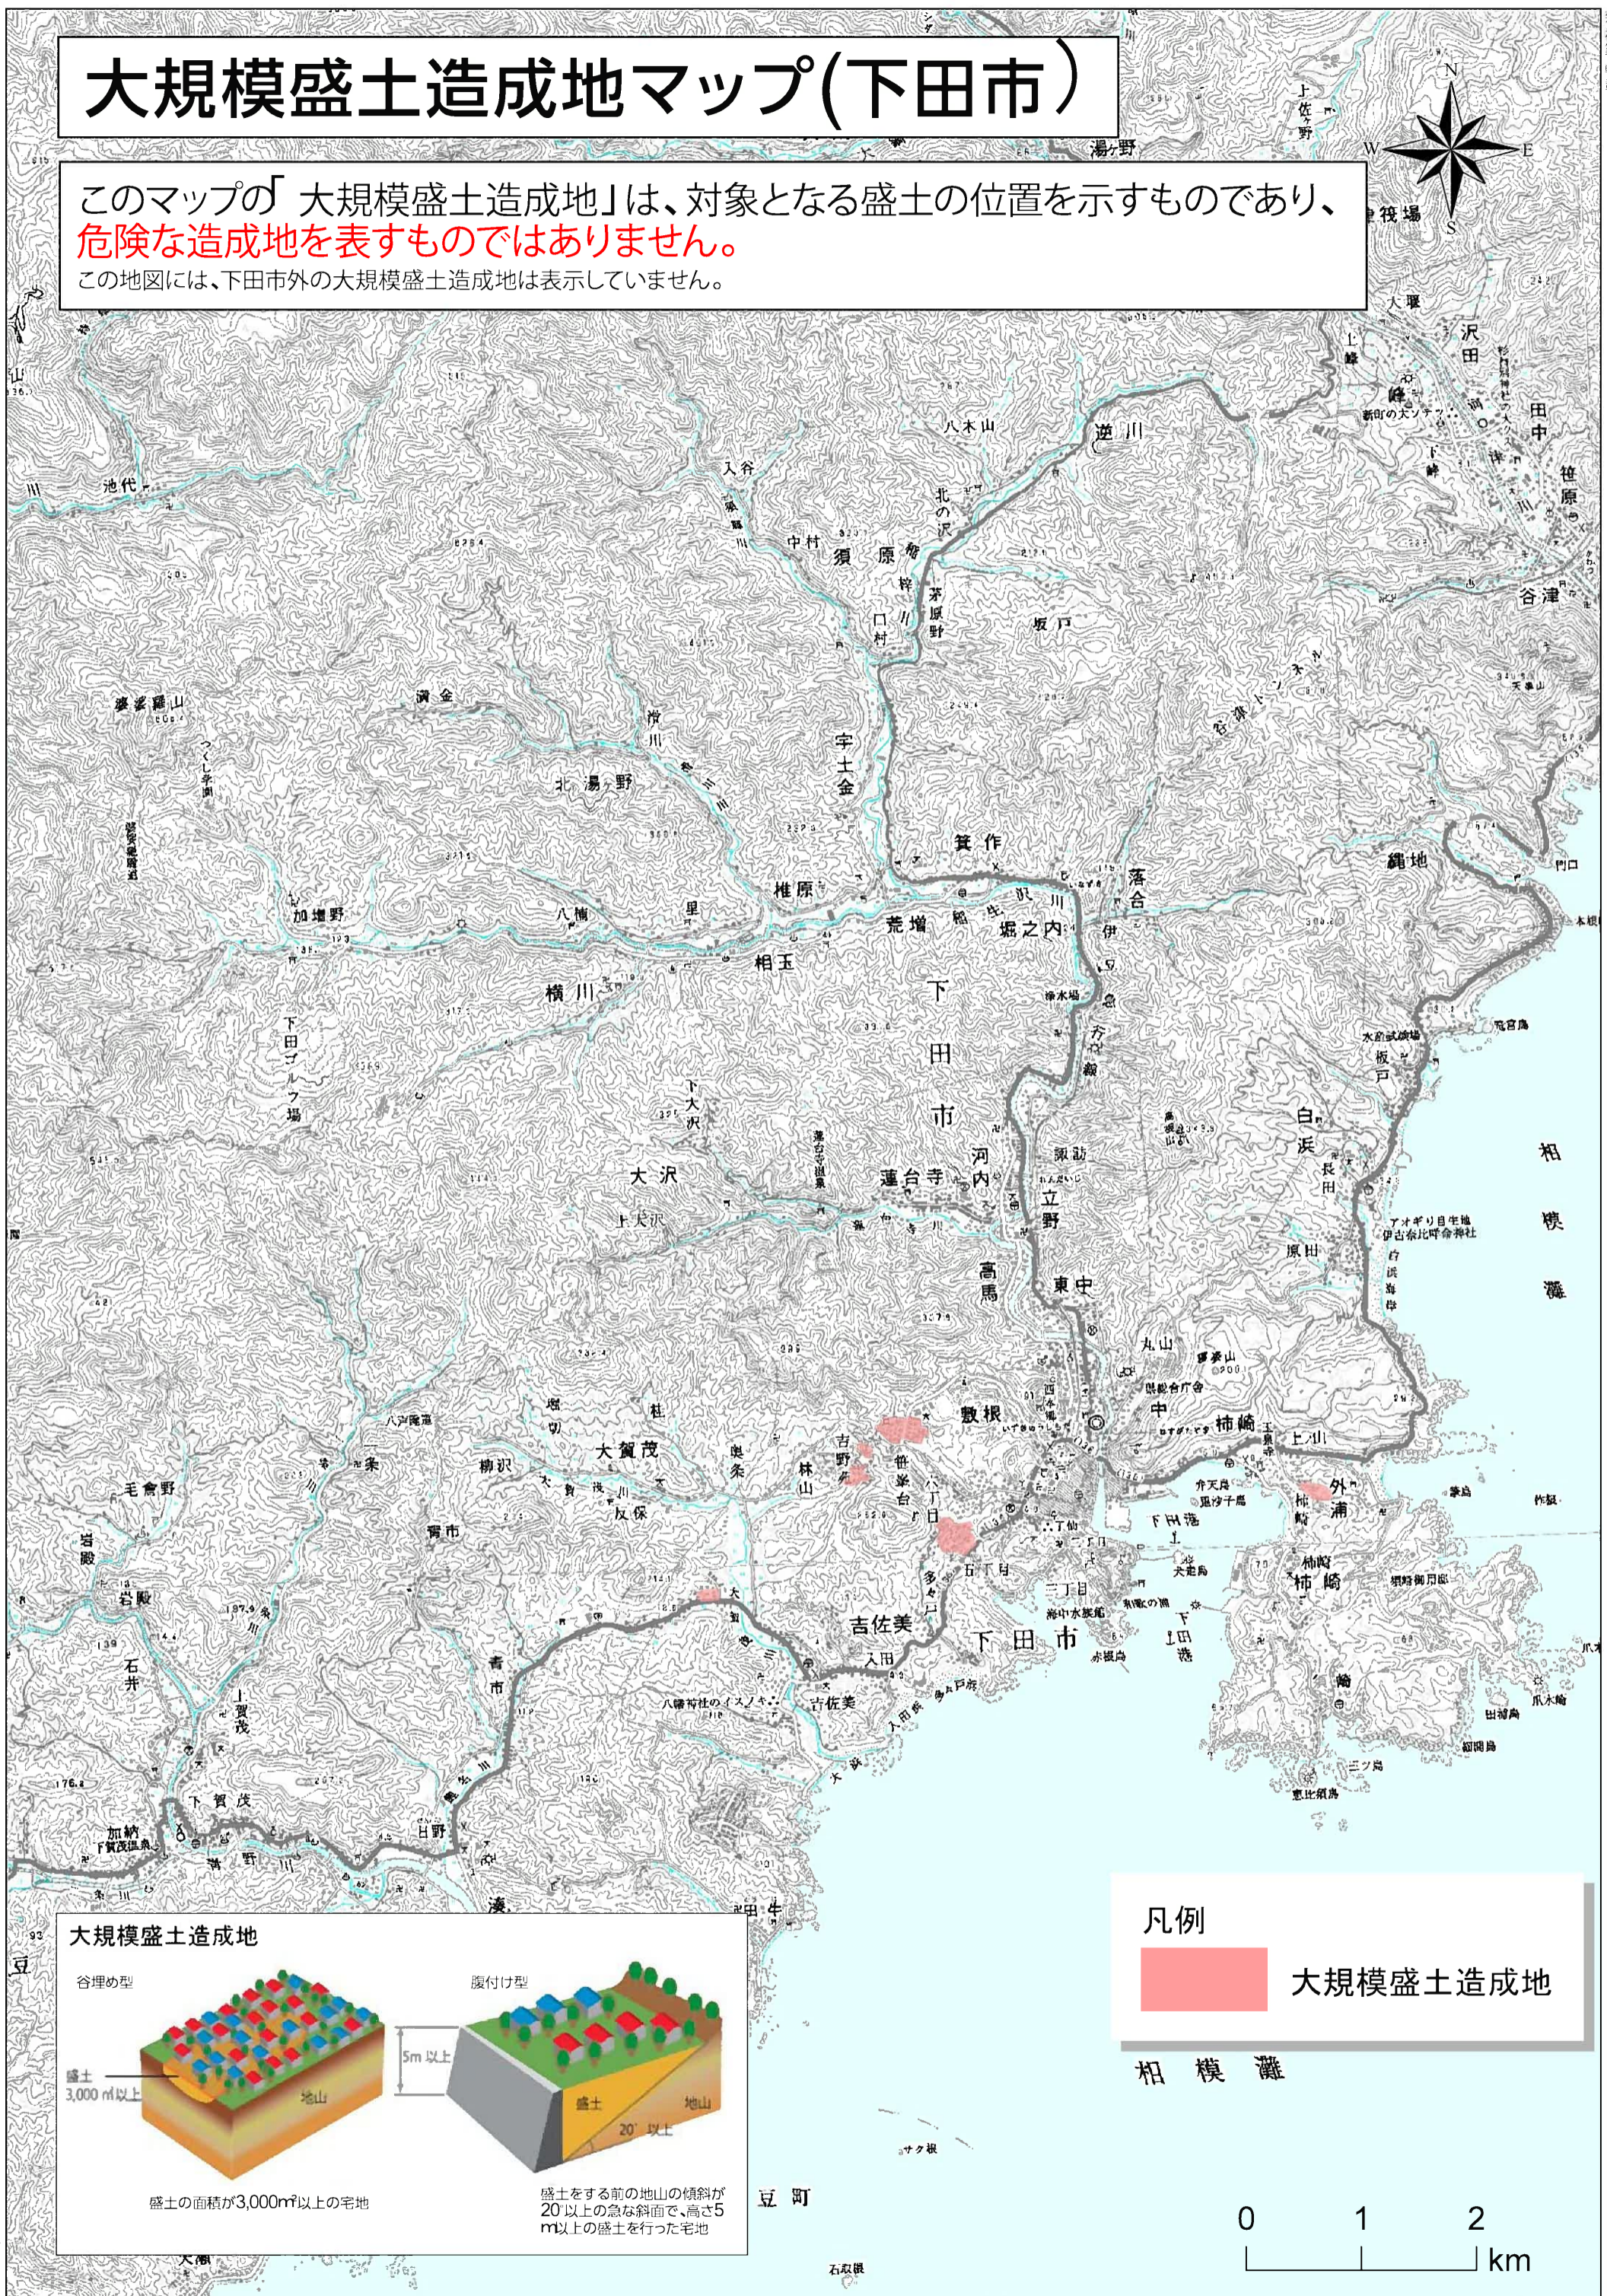

大規模盛土造成地マップ(下田市)

このマップの「大規模盛土造成地」は、対象となる盛土の位置を示すものであり、**危険な造成地を表すものではありません。**
この地図には、下田市外の大規模盛土造成地は表示していません。

大規模盛土造成地

凡例

 大規模盛土造成地

相模灘