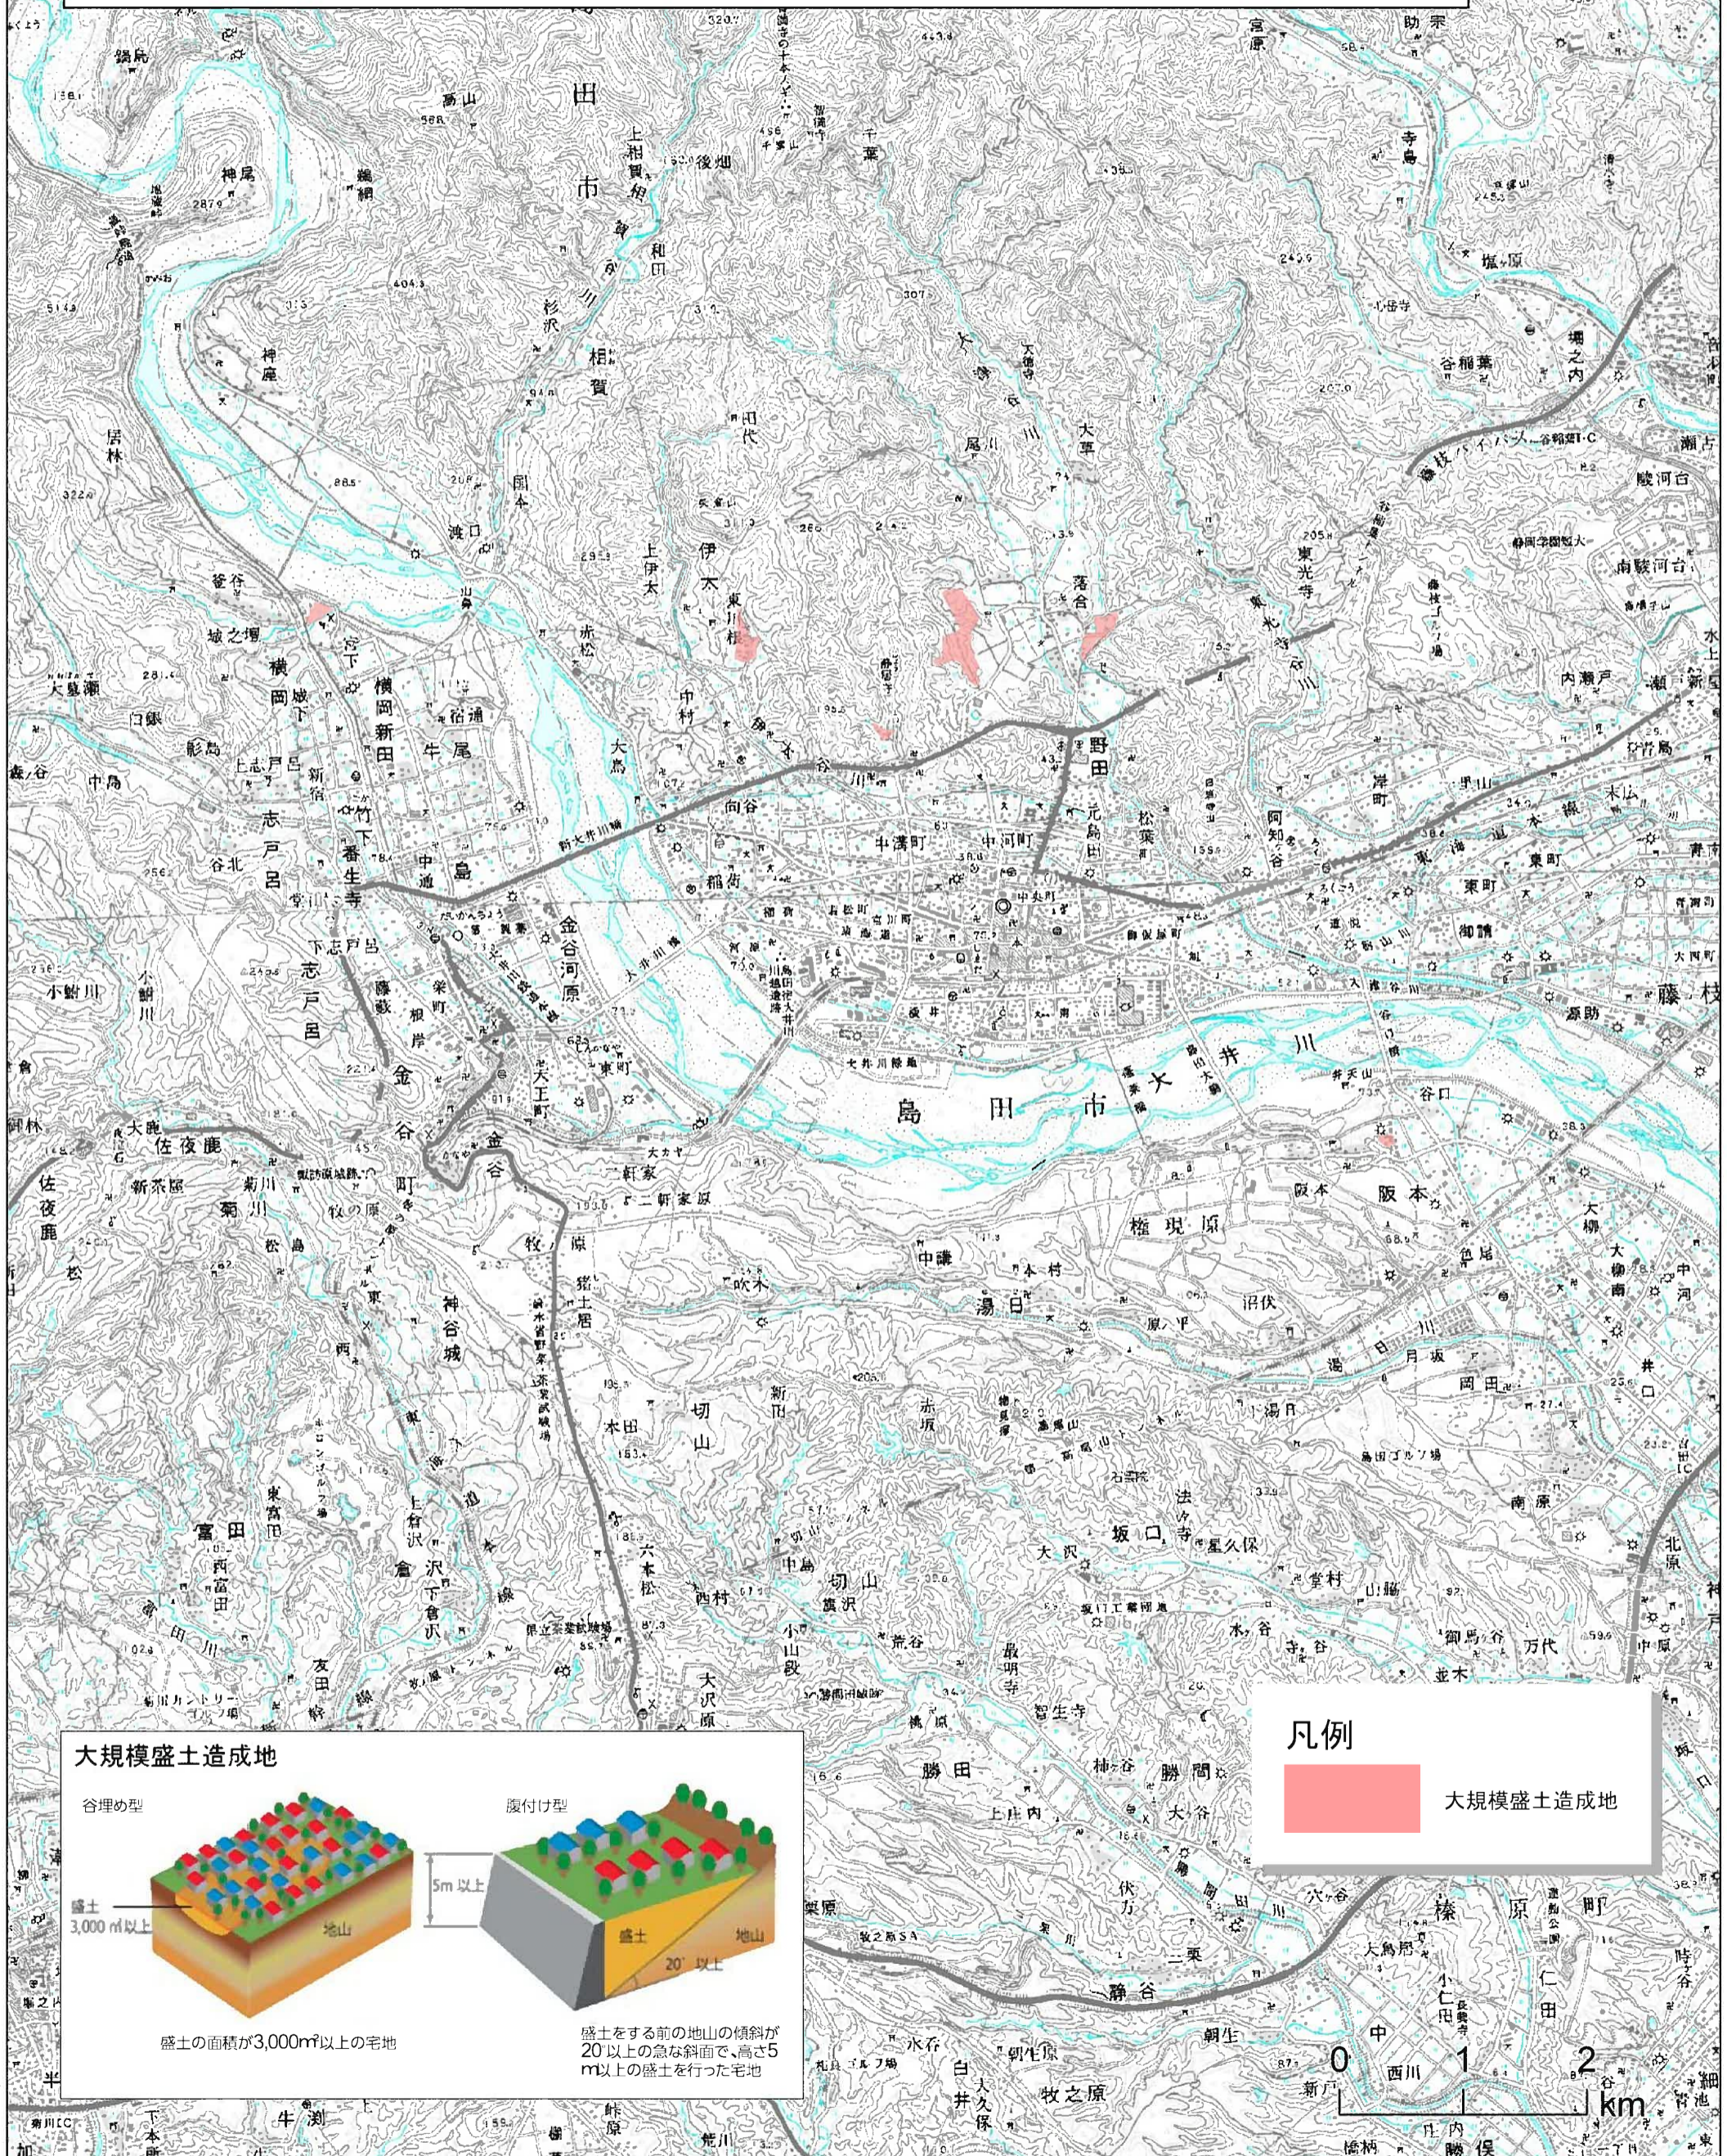

大規模盛土造成地マップ(島田市)

このマップの「大規模盛土造成地」は、対象となる盛土の位置を示すものであり、**危険な造成地を表すものではありません。**
この地図には、島田市外の大規模盛土造成地は表示していません。

大規模盛土造成地

凡例

 大規模盛土造成地