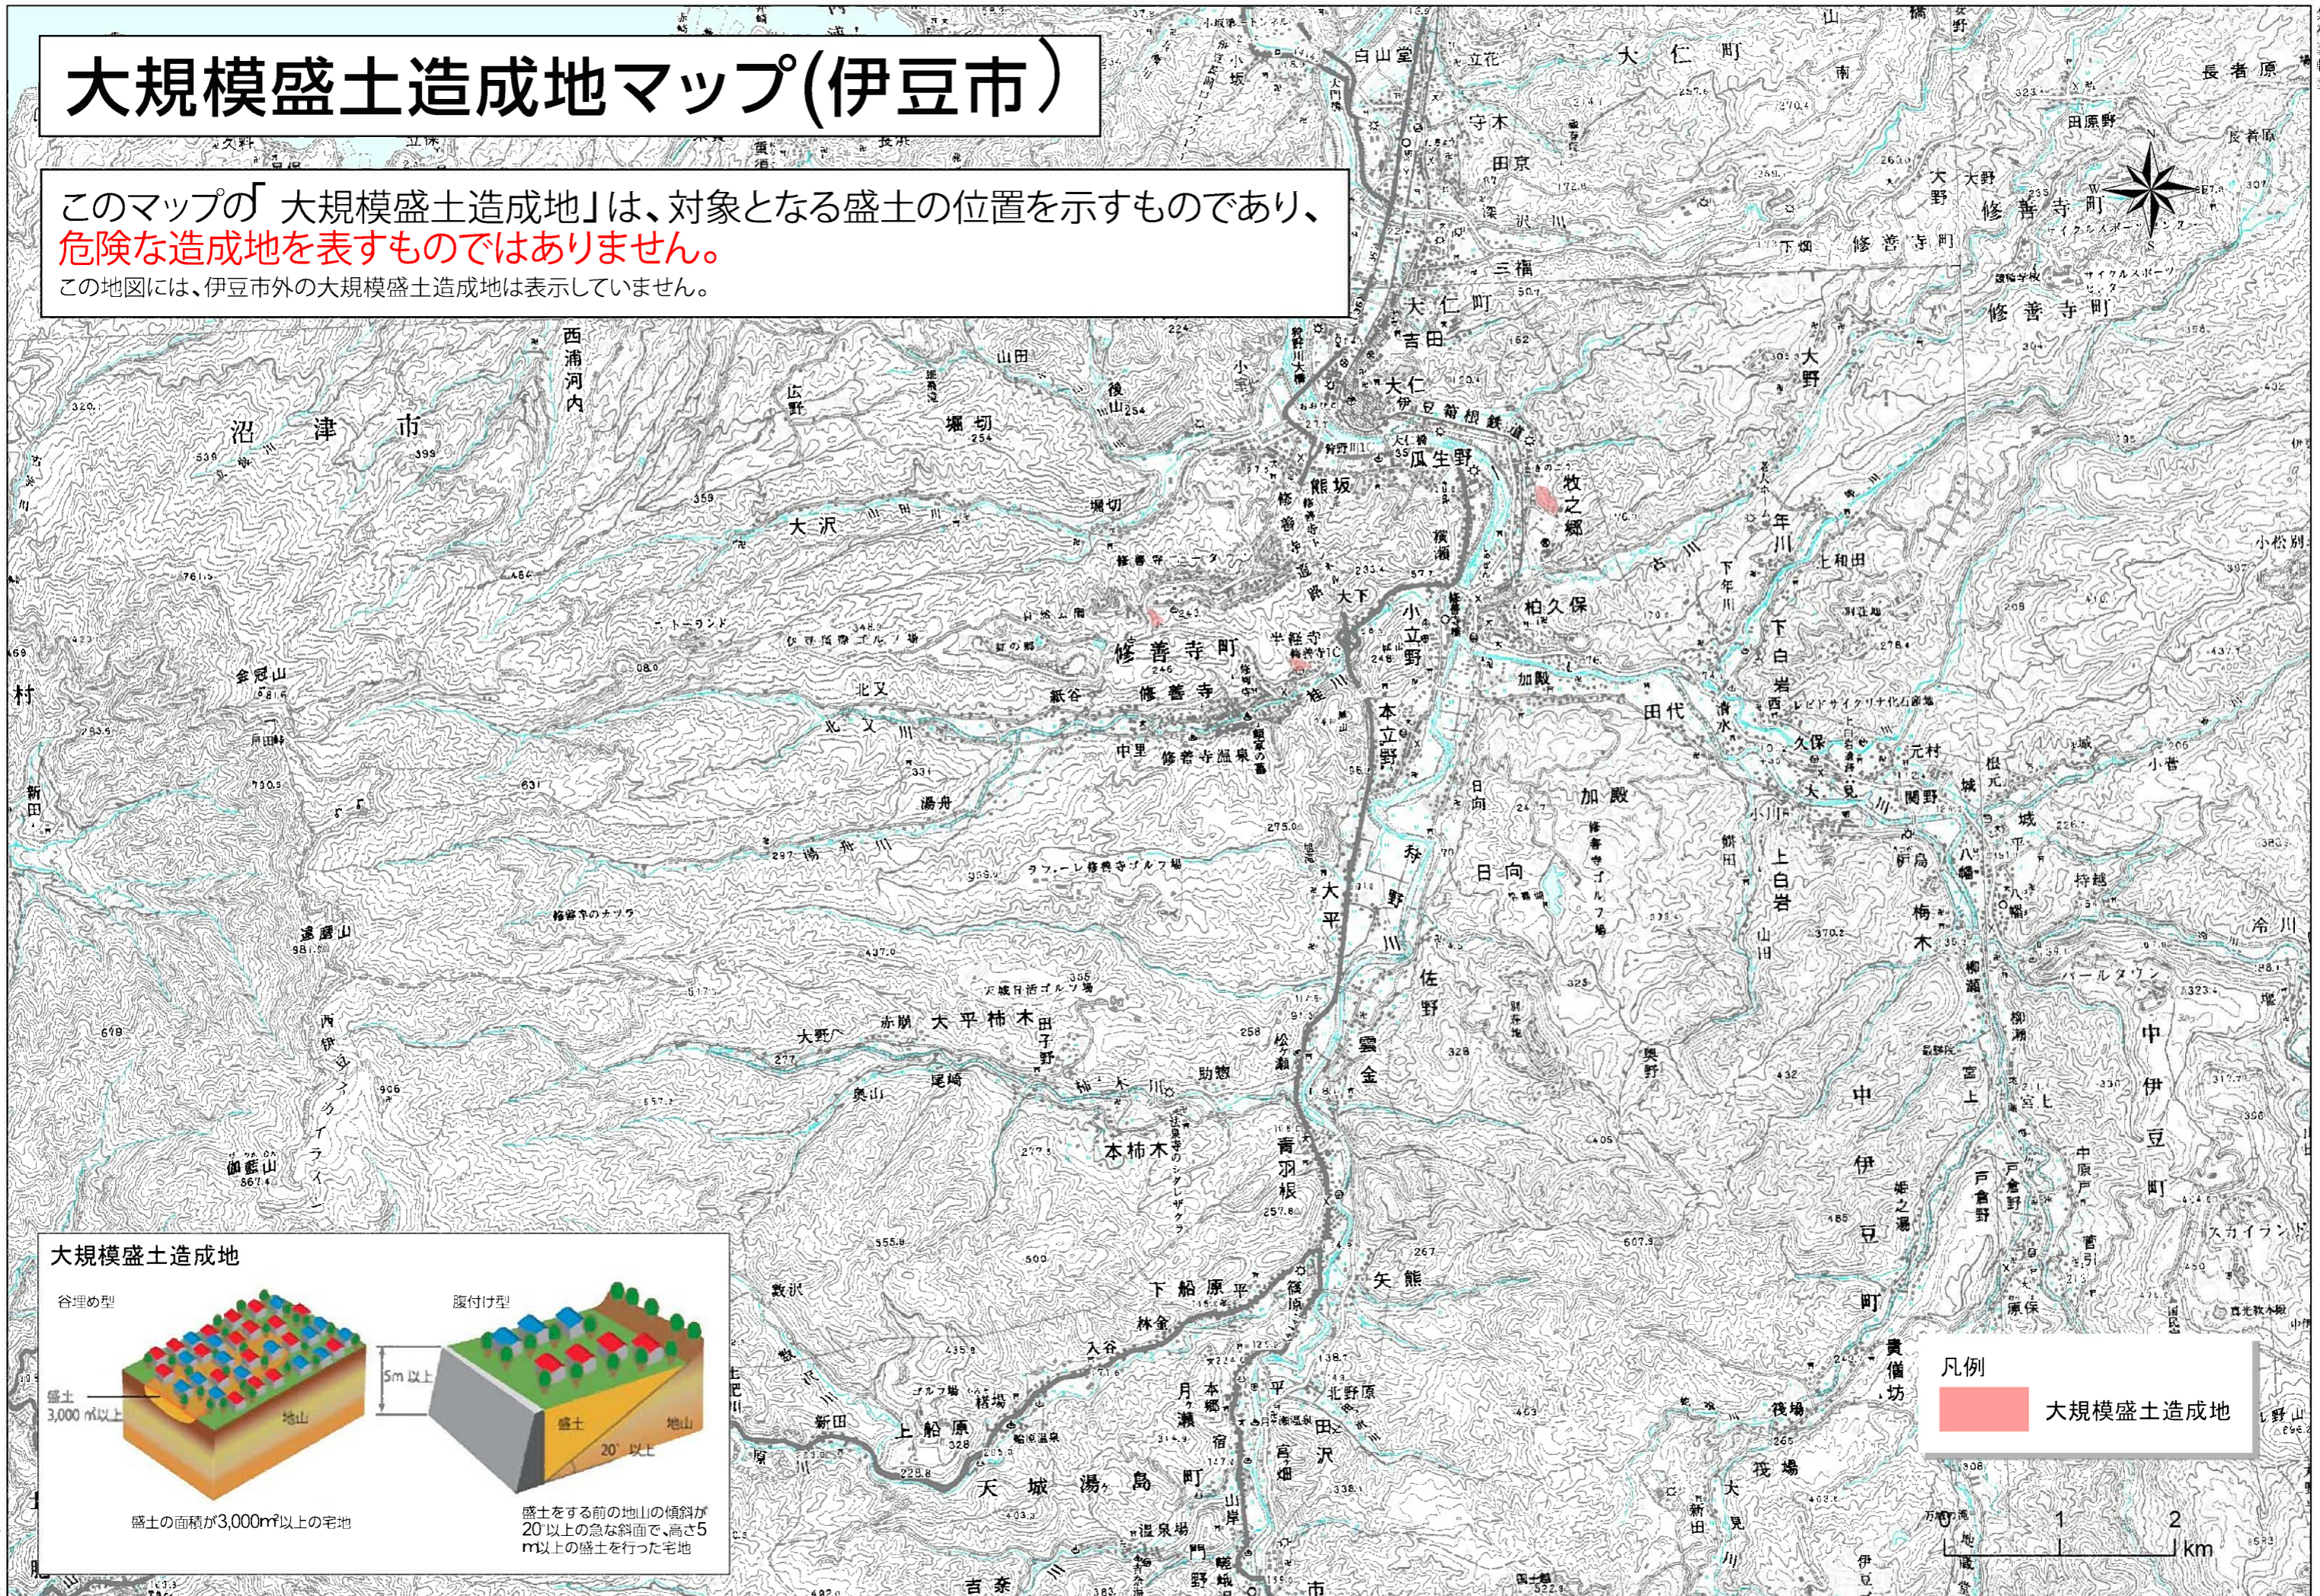

大規模盛土造成地マップ(伊豆市)

このマップの「大規模盛土造成地」は、対象となる盛土の位置を示すものであり、**危険な造成地を表すものではありません。**

この地図には、伊豆市外の大規模盛土造成地は表示していません。

大規模盛土造成地

凡例

大規模盛土造成地

1 2 km