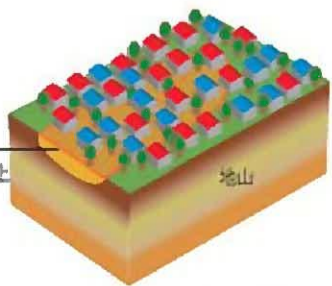

大規模盛土造成地マップ(磐田市)

このマップの「大規模盛土造成地」は、対象となる盛土の位置を示すものであり、**危険な造成地を表すものではありません。**
この地図には、磐田市外の大規模盛土造成地は表示していません。

大規模盛土造成地

谷埋め型

腹付け型

盛土の面積が3,000㎡以上の宅地

盛土をする前の地山の傾斜が20以上の急な斜面で、高さ5m以上の盛土を行った宅地

凡例

 大規模盛土造成地