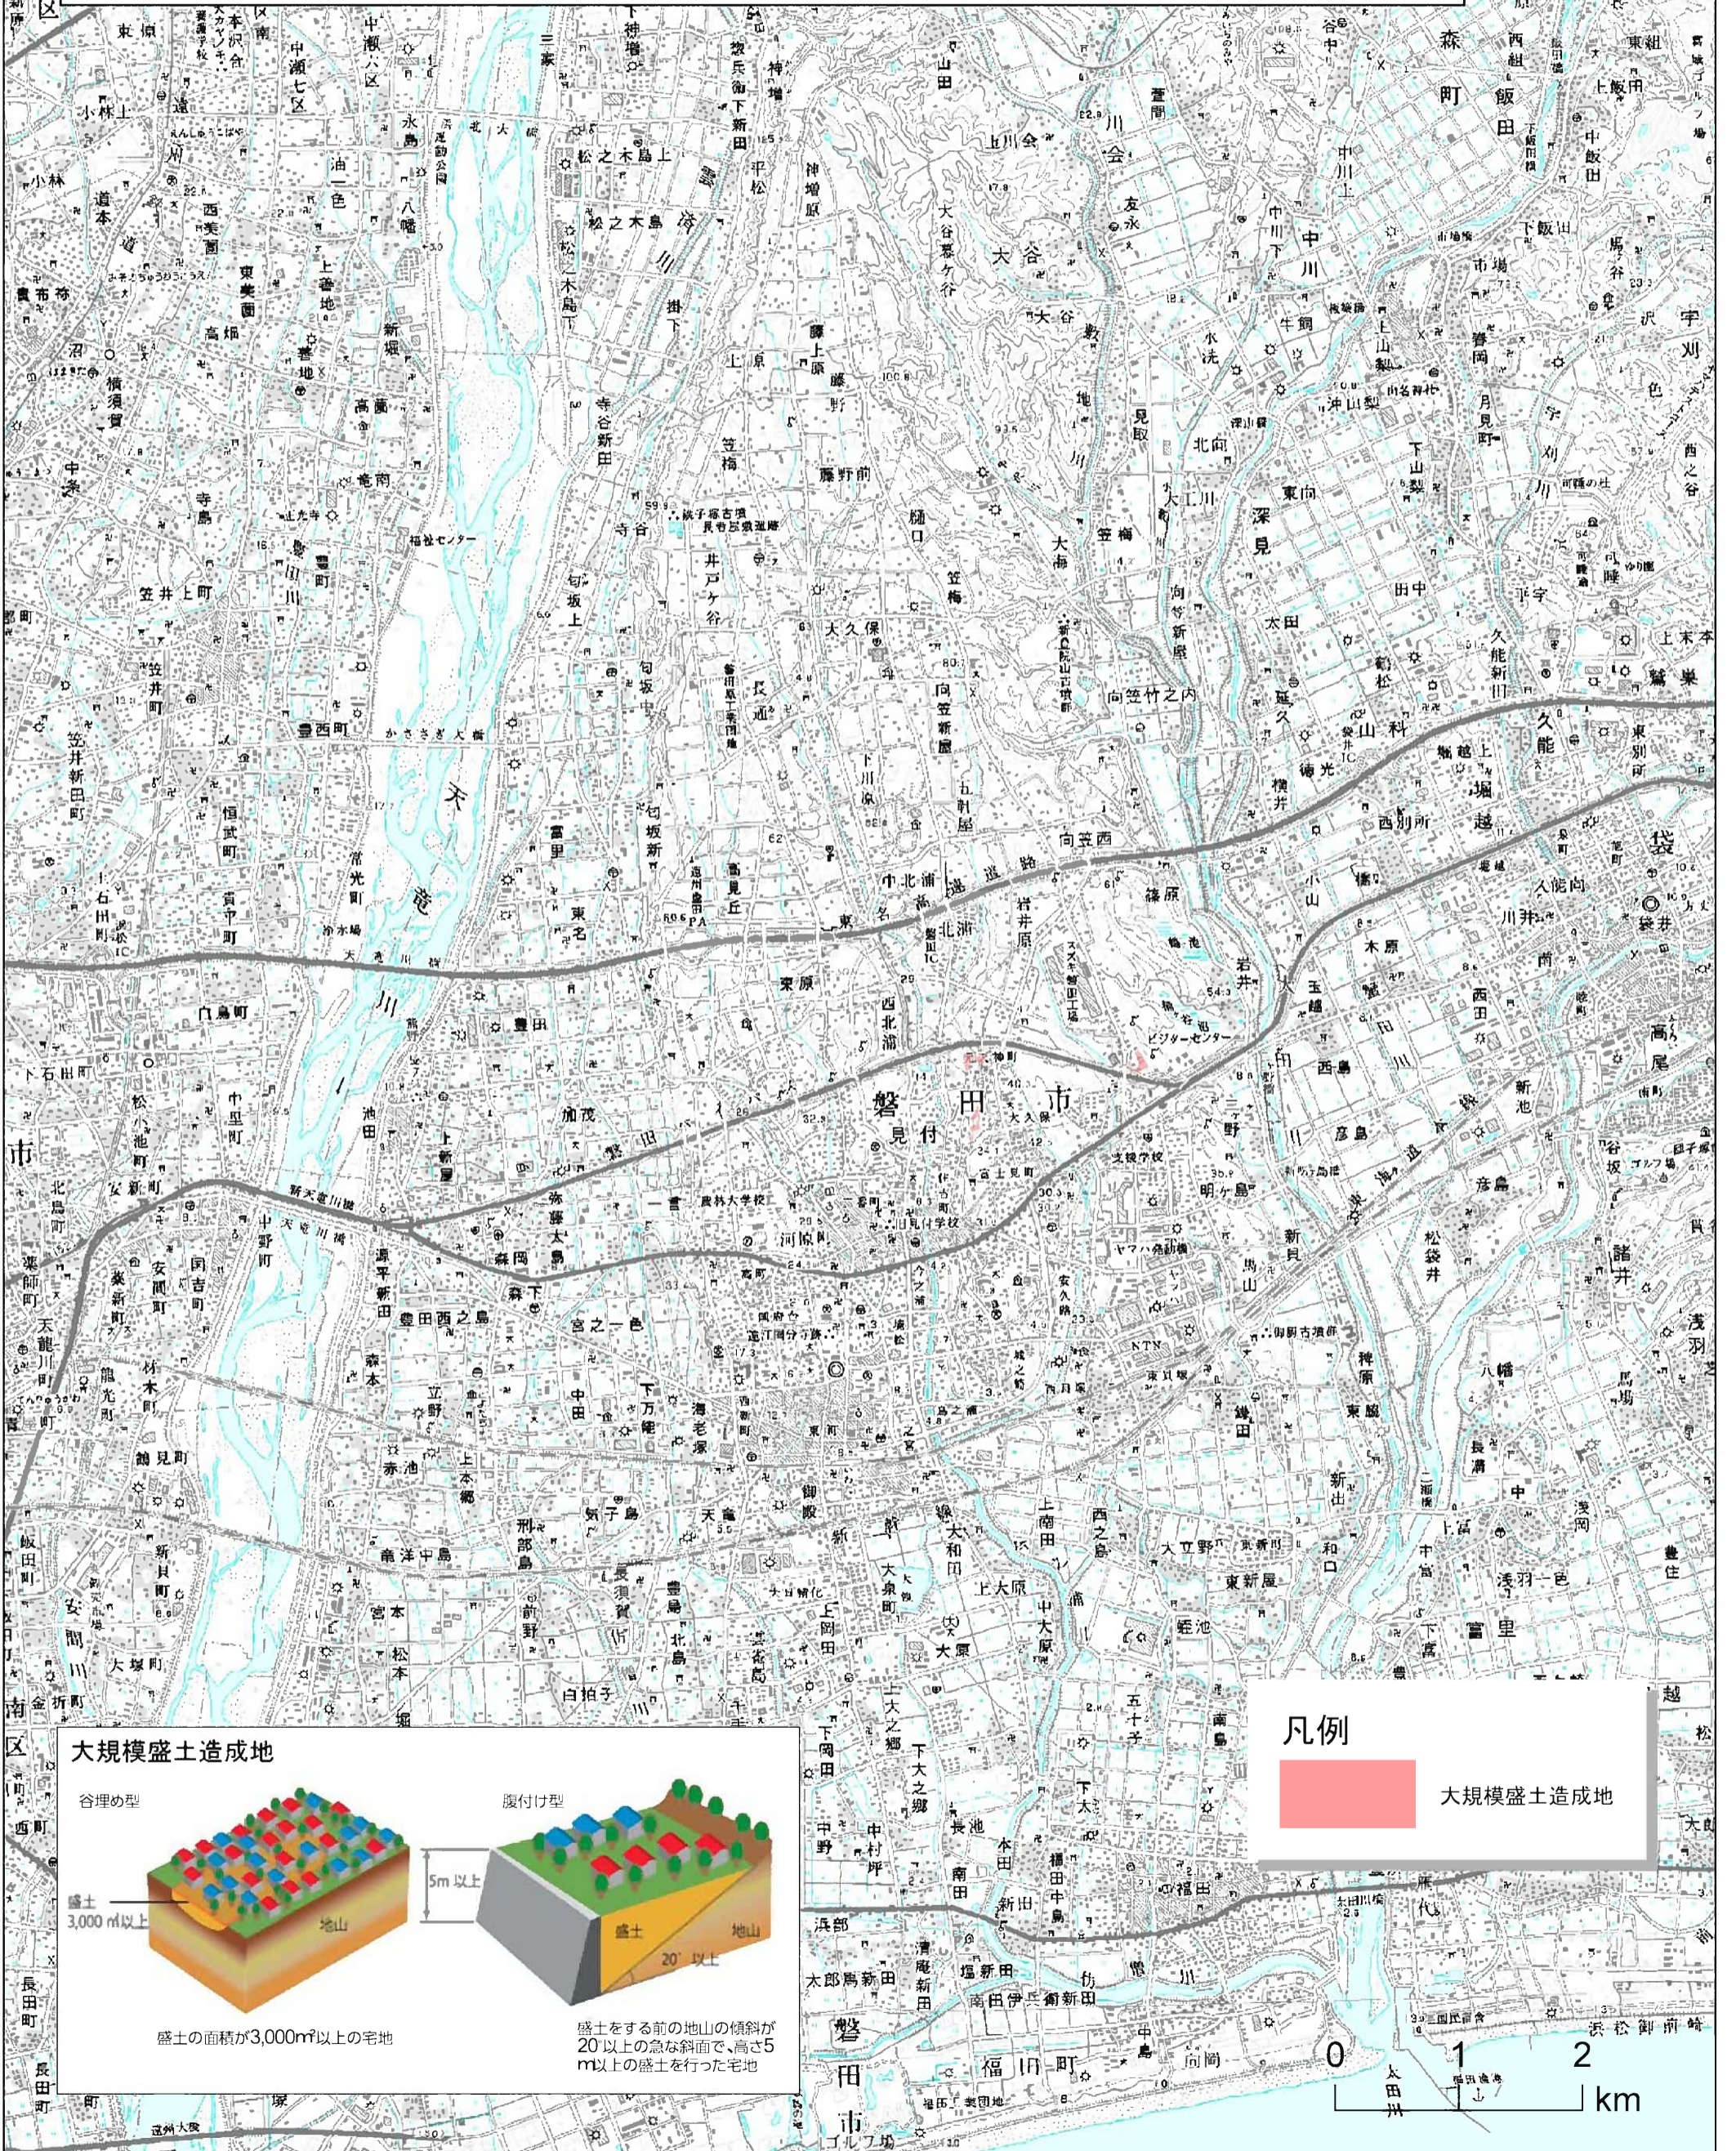

大規模盛土造成地マップ(磐田市)

このマップの「大規模盛土造成地」は、対象となる盛土の位置を示すものであり、**危険な造成地を表すものではありません。**
この地図には、磐田市外の大規模盛土造成地は表示していません。

大規模盛土造成地

谷埋め型

腹付け型

盛土の面積が3,000㎡以上の宅地

盛土をする前の地山の傾斜が20以上の急な斜面で、高さ5m以上の盛土を行った宅地

凡例

 大規模盛土造成地