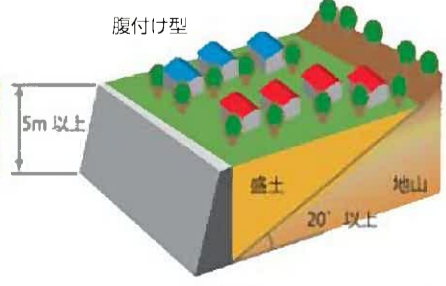

大規模盛土造成地マップ(磐田市)

このマップの「大規模盛土造成地」は、対象となる盛土の位置を示すものであり、**危険な造成地を表すものではありません。**
この地図には、磐田市外の大規模盛土造成地は表示していません。

大規模盛土造成地

谷埋め型

腹付け型

盛土の面積が3,000㎡以上の宅地

盛土をする前の地山の傾斜が20以上の急な斜面で、高さ5m以上の盛土を行った宅地

凡例

 大規模盛土造成地