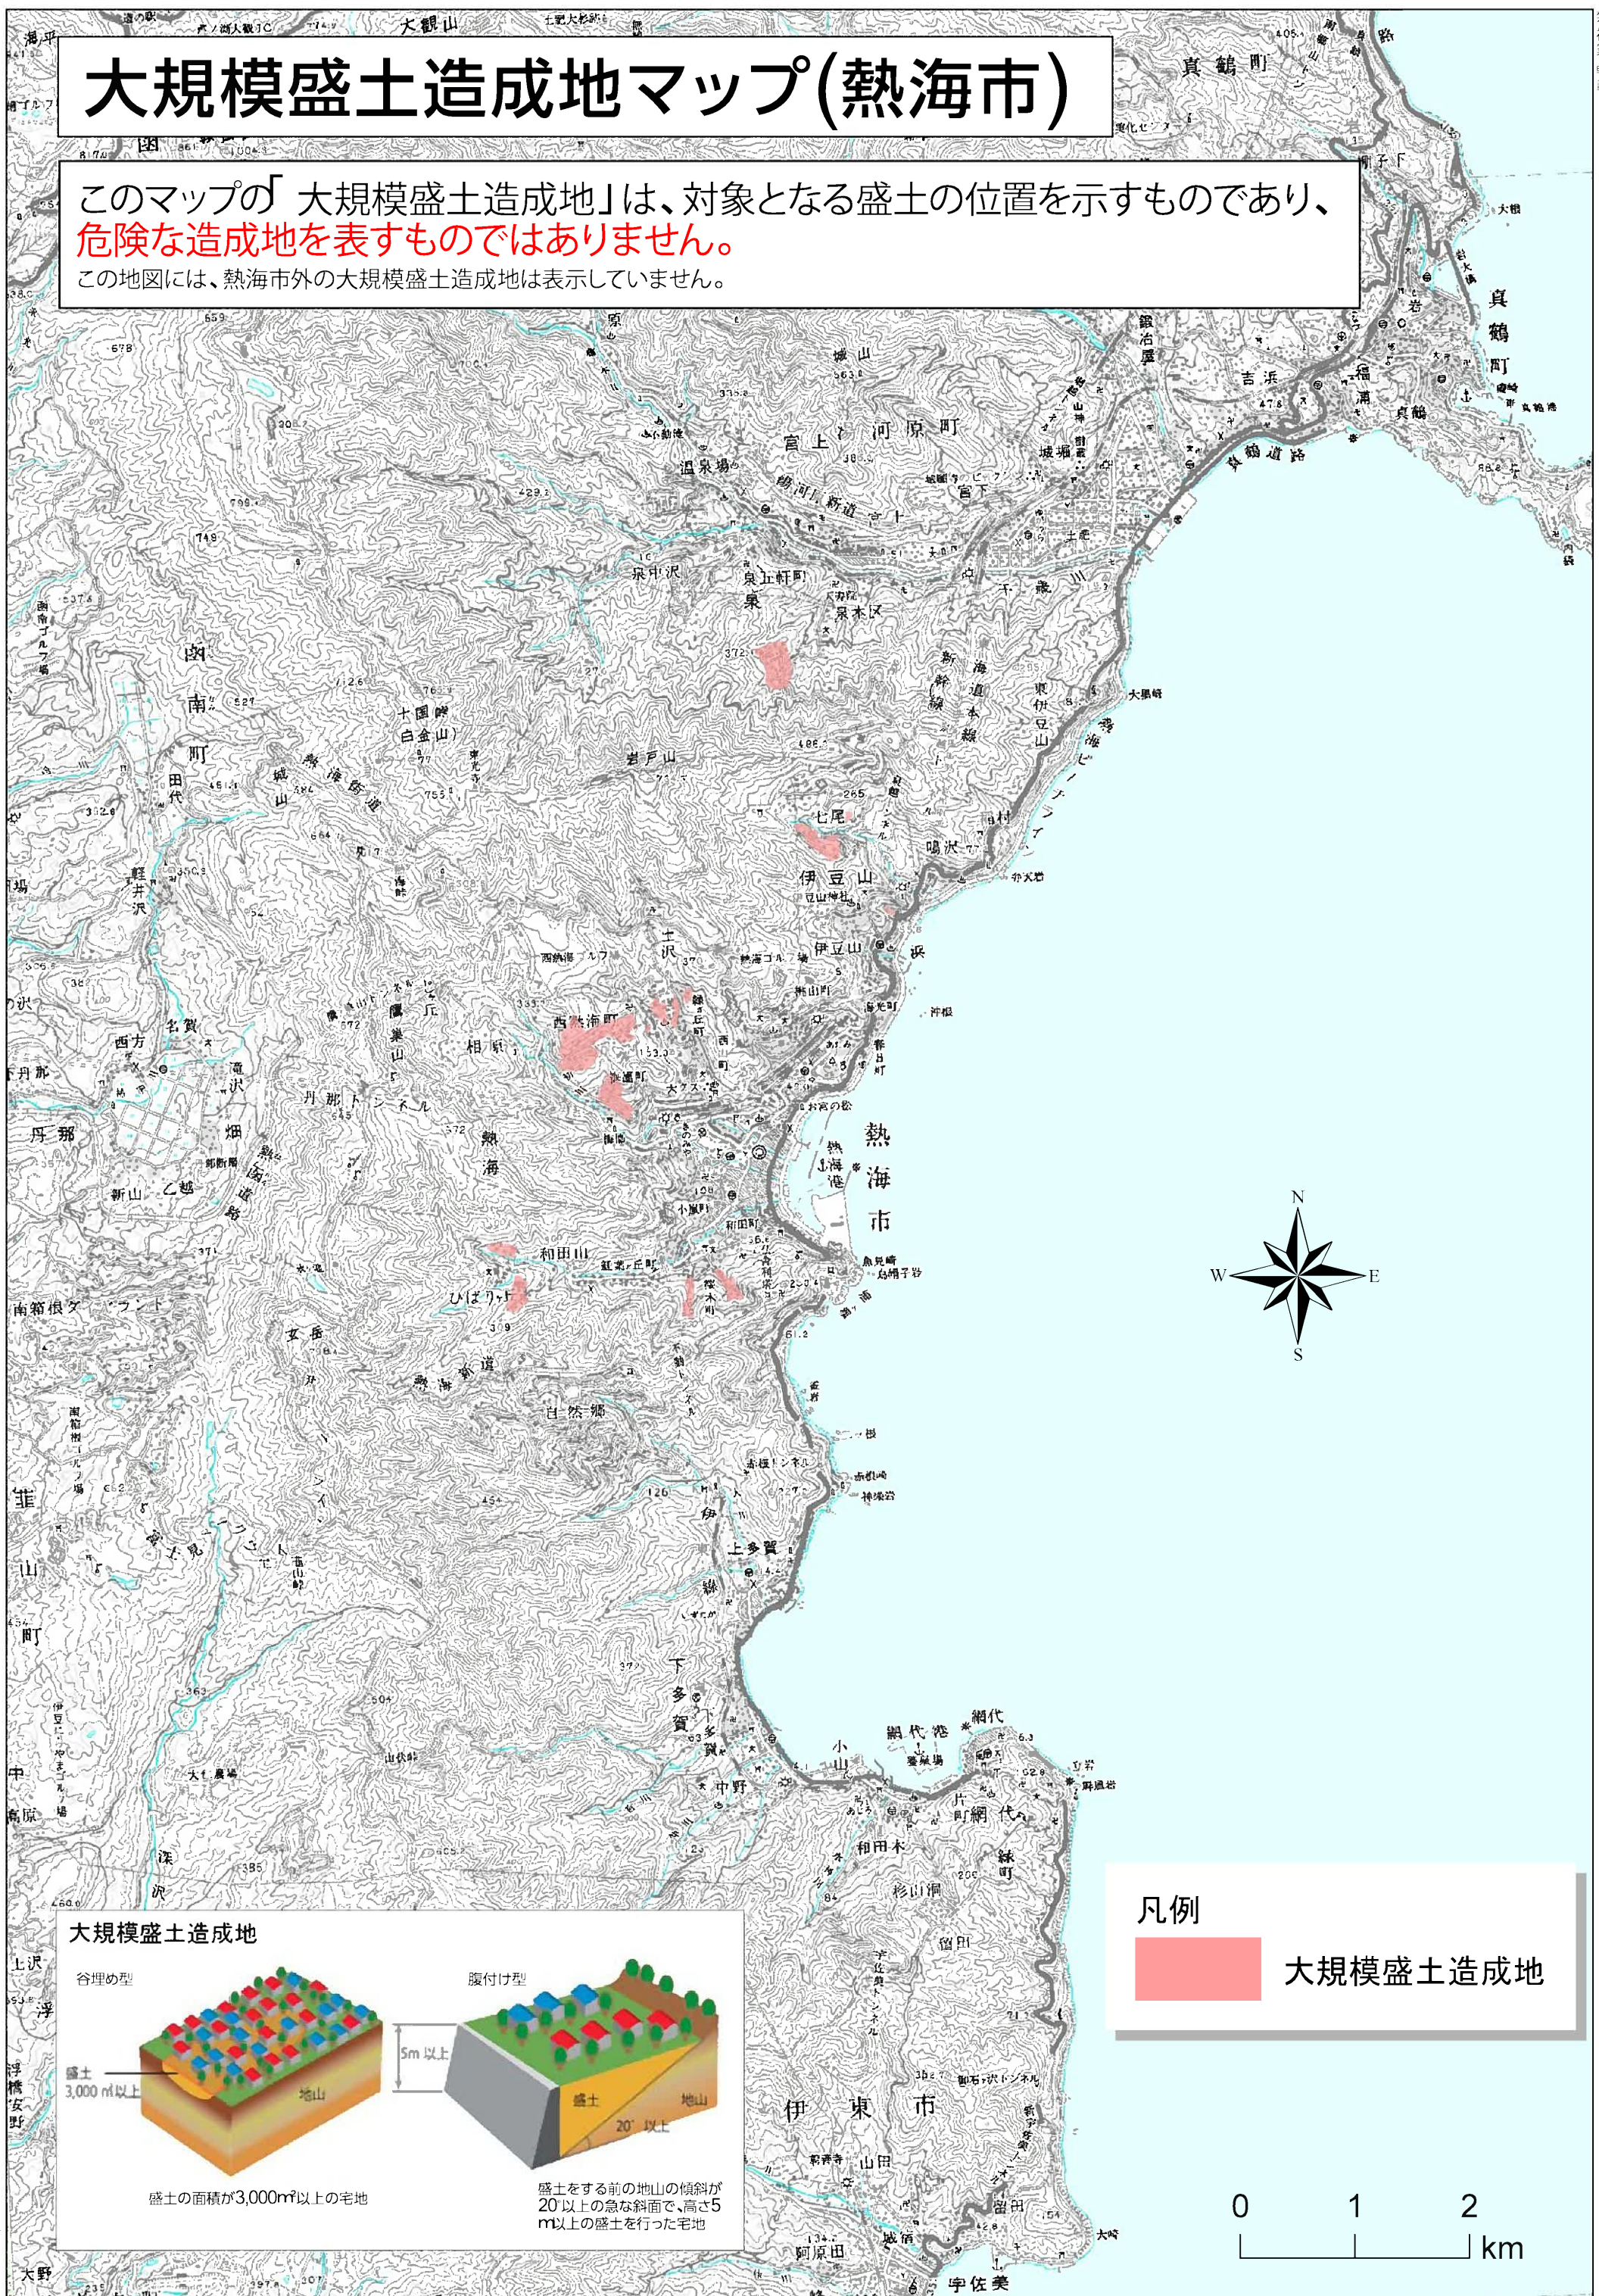

大規模盛土造成地マップ(熱海市)

このマップの「大規模盛土造成地」は、対象となる盛土の位置を示すものであり、**危険な造成地を表すものではありません。**
この地図には、熱海市外の大規模盛土造成地は表示していません。

大規模盛土造成地

凡例

 大規模盛土造成地