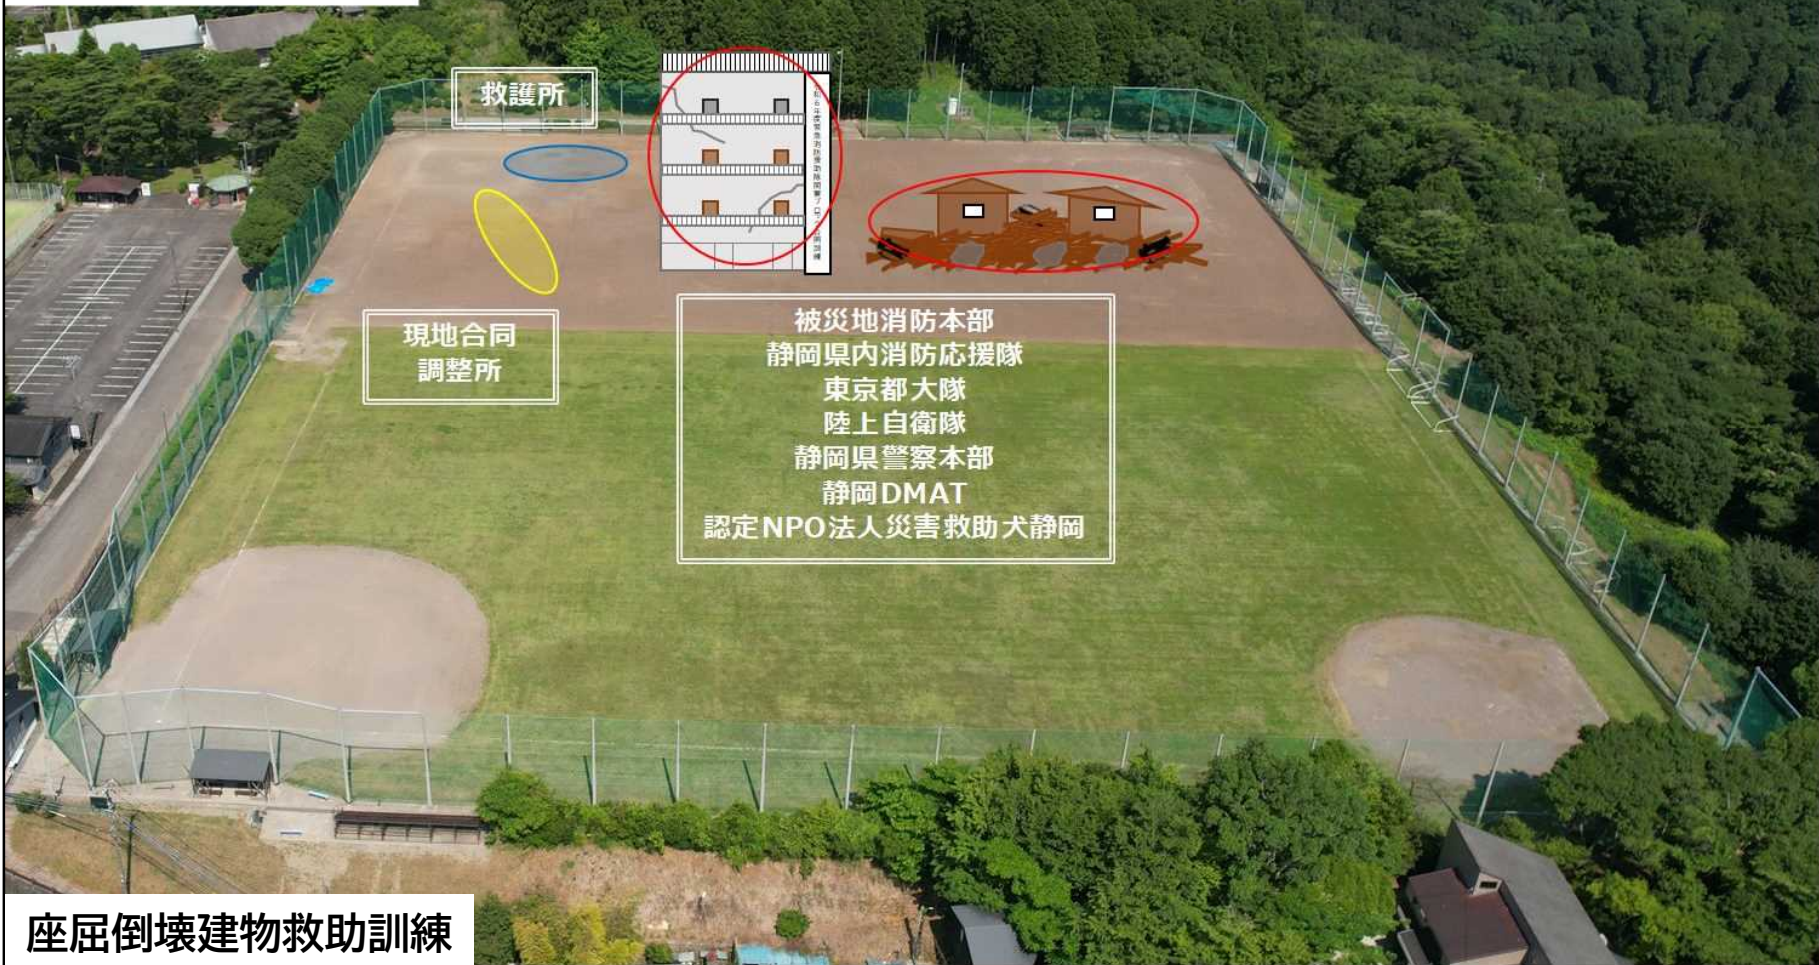

天城ふるさと広場 多目的グラウンド

座屈倒壊建物救助訓練

たちいわ
立岩石材興業（株）
スコリア工場

救護所

現地合同
調整所

被災地消防本部
静岡県内消防応援隊
栃木県大隊
神奈川県大隊
陸上自衛隊
静岡県警察本部
静岡DMAT

土砂災害救助訓練

天城ふるさと広場
天城ドーム