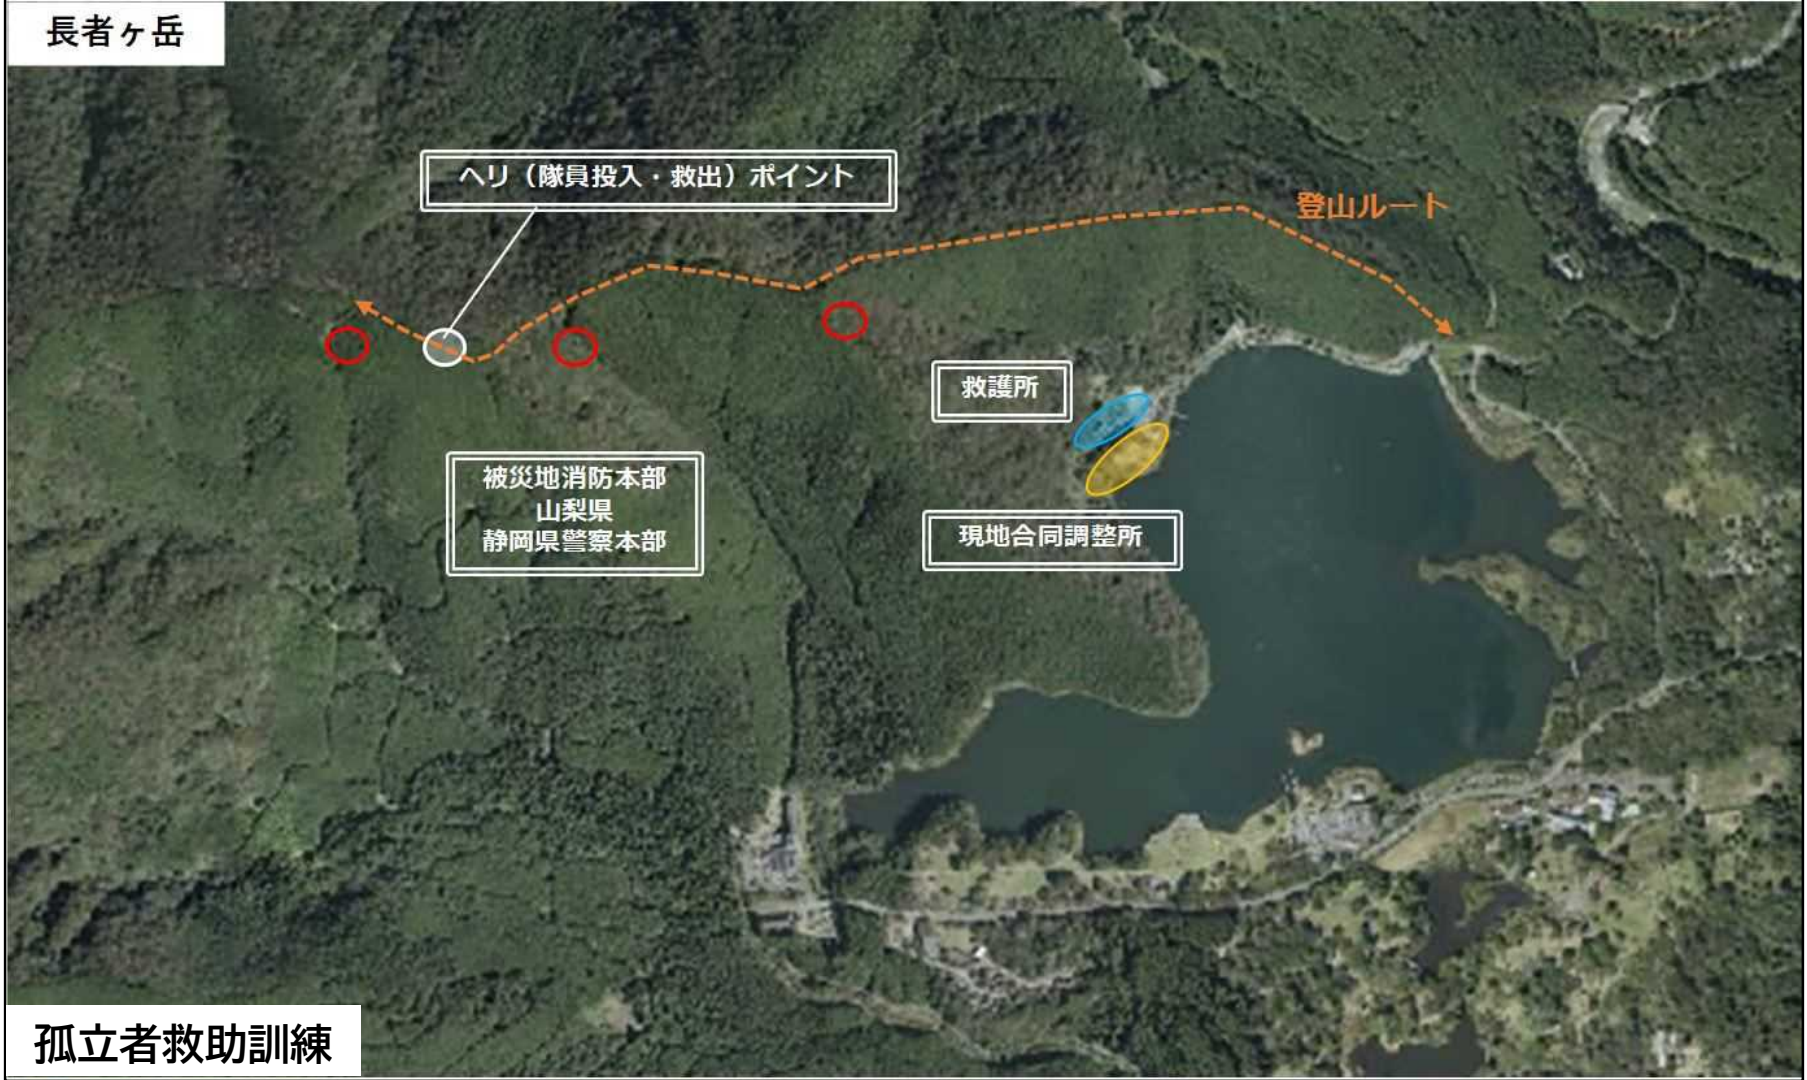

長者ヶ岳

ヘリ（隊員投入・救出）ポイント

登山ルート

救護所

被災地消防本部
山梨県
静岡県警察本部

現地合同調整所

孤立者救助訓練