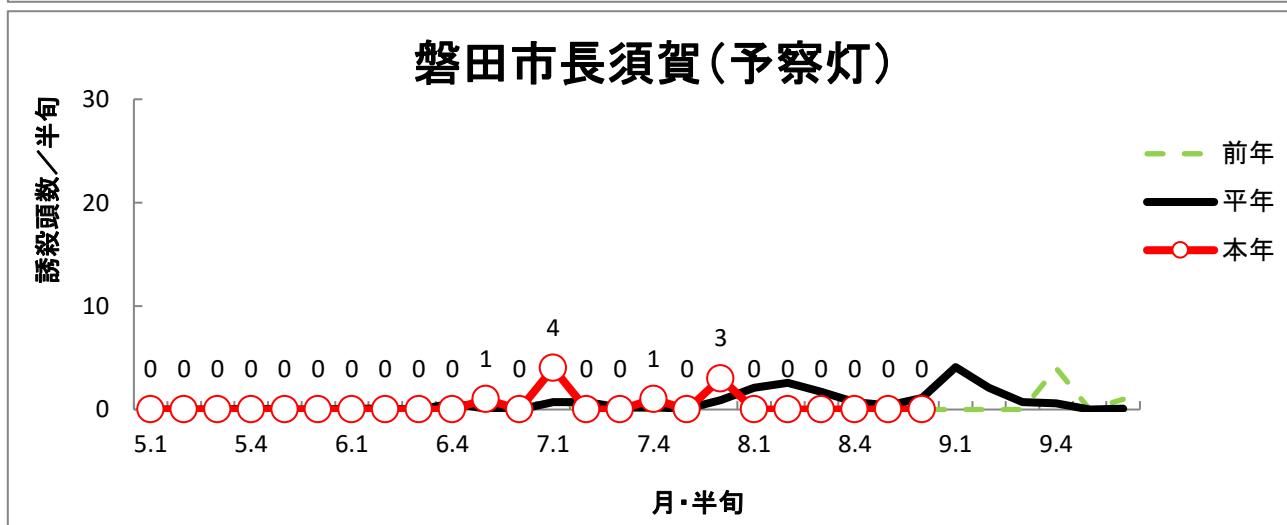

# 令和6年度 ヒメトビウンカ誘殺状況 (9月第2半旬 現在)

※ 平年値は、過去10年間の調査結果を平均した数値です。  
 グラフは、半旬ごとに集計し次第、随時更新しています。  
 ※ 磐田市長須賀(予察灯)：令和5年度より設置場所変更(前：磐田市五十子)により、前年値、平年値は参考値。

# 令和6年度 セジロウンカ誘殺状況 (9月第2半旬 現在)

※ 平年値は、過去10年間の調査結果を平均した数値です。  
 グラフは、半旬ごとに集計し次第、随時更新しています。  
 ※ 磐田市長須賀(予察灯)：令和5年度より設置場所変更(前：磐田市五十子)により、前年値、平年値は参考値。

# 令和6年度 トビイロウンカ誘殺状況（9月第2半旬 現在）

※ 平年値は、過去10年間の調査結果を平均した数値です。  
 グラフは、半旬ごとに集計し次第、随時更新しています。  
 ※ 磐田市長須賀(予察灯)：令和5年度より設置場所変更(前：磐田市五十子)により、前年値、平年値は参考値。