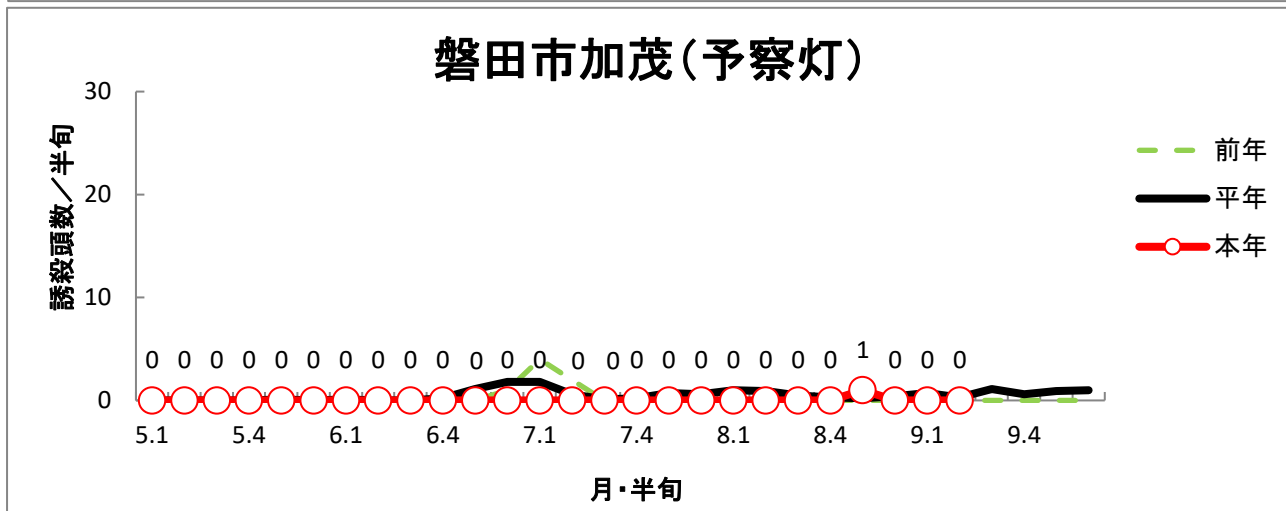

# 令和6年度 ヒメトビウンカ誘殺状況 (9月第2半旬 現在)

※ 平年値は、過去10年間の調査結果を平均した数値です。  
 グラフは、半旬ごとに集計し次第、随時更新しています。  
 ※ 磐田市長須賀(予察灯)：令和5年度より設置場所変更(前：磐田市五十子)により、前年値、平年値は参考値。

# 令和6年度 セジロウンカ誘殺状況 (9月第2半旬 現在)

※ 平年値は、過去10年間の調査結果を平均した数値です。  
 グラフは、半旬ごとに集計し次第、随時更新しています。  
 ※ 磐田市長須賀(予察灯)：令和5年度より設置場所変更(前：磐田市五十子)により、前年値、平年値は参考値。

# 令和6年度 トビイロウンカ誘殺状況（9月第2半旬 現在）

※ 平年値は、過去10年間の調査結果を平均した数値です。  
 グラフは、半旬ごとに集計し次第、随時更新しています。  
 ※ 磐田市長須賀(予察灯)：令和5年度より設置場所変更(前：磐田市五十子)により、前年値、平年値は参考値。