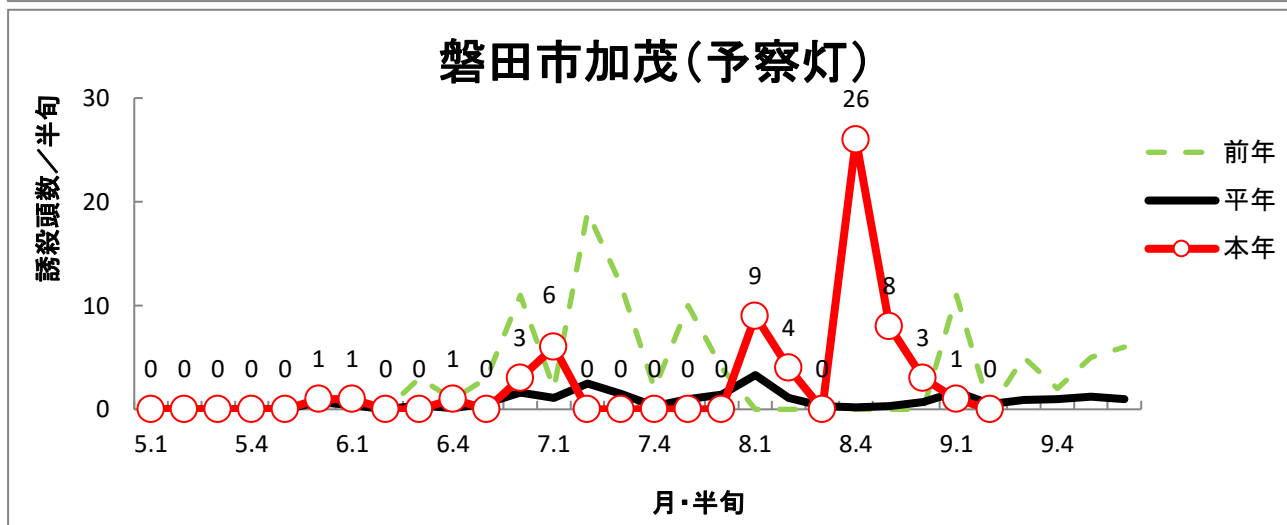

# 令和6年度 ヒメトビウンカ誘殺状況 (9月第2半旬 現在)

※ 平年値は、過去10年間の調査結果を平均した数値です。  
 グラフは、半旬ごとに集計し次第、随時更新しています。  
 ※ 磐田市長須賀(予察灯)：令和5年度より設置場所変更(前：磐田市五十子)により、前年値、平年値は参考値。

# 令和6年度 セジロウンカ誘殺状況 (9月第2半旬 現在)

※ 平年値は、過去10年間の調査結果を平均した数値です。  
 グラフは、半旬ごとに集計し次第、随時更新しています。  
 ※ 磐田市長須賀(予察灯)：令和5年度より設置場所変更(前：磐田市五十子)により、前年値、平年値は参考値。

# 令和6年度 トビイロウンカ誘殺状況（9月第2半旬 現在）

※ 平年値は、過去10年間の調査結果を平均した数値です。  
 グラフは、半旬ごとに集計し次第、随時更新しています。  
 ※ 磐田市長須賀(予察灯)：令和5年度より設置場所変更(前：磐田市五十子)により、前年値、平年値は参考値。