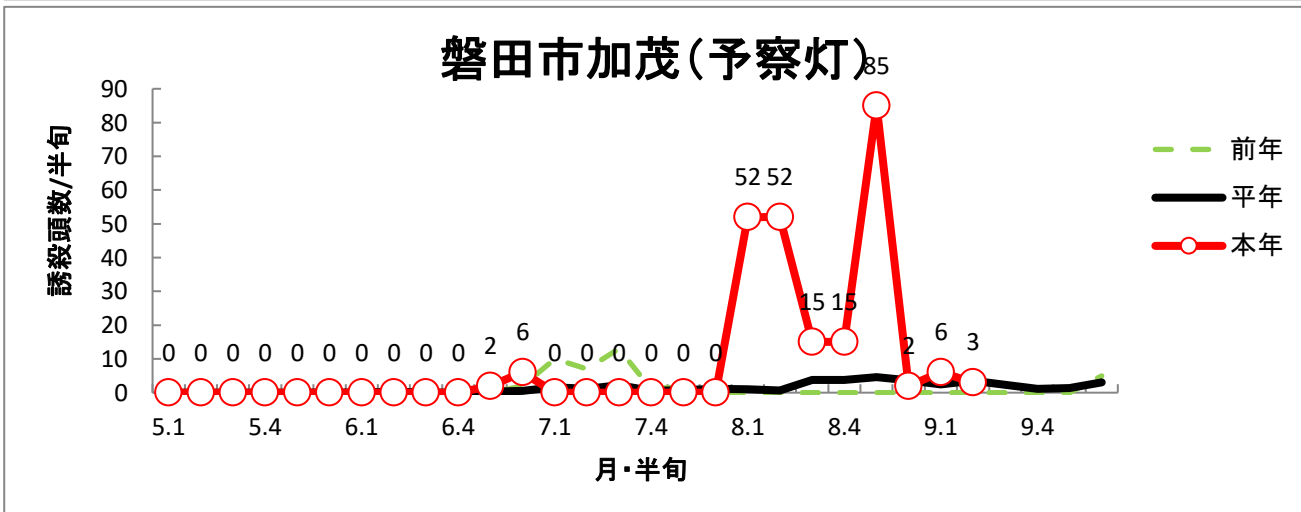

# 令和6年度 ヒメトビウンカ誘殺状況 (9月第2半旬 現在)

※ 平年値は、過去10年間の調査結果を平均した数値です。  
 グラフは、半旬ごとに集計し次第、随時更新しています。  
 ※ 磐田市長須賀(予察灯)：令和5年度より設置場所変更(前：磐田市五十子)により、前年値、平年値は参考値。

# 令和6年度 セジロウンカ誘殺状況 (9月第2半旬 現在)

※ 平年値は、過去10年間の調査結果を平均した数値です。  
 グラフは、半旬ごとに集計し次第、随時更新しています。  
 ※ 磐田市長須賀(予察灯)：令和5年度より設置場所変更(前：磐田市五十子)により、前年値、平年値は参考値。

# 令和6年度 トビイロウンカ誘殺状況（9月第2半旬 現在）

※ 平年値は、過去10年間の調査結果を平均した数値です。  
 グラフは、半旬ごとに集計し次第、随時更新しています。  
 ※ 磐田市長須賀(予察灯)：令和5年度より設置場所変更(前：磐田市五十子)により、前年値、平年値は参考値。