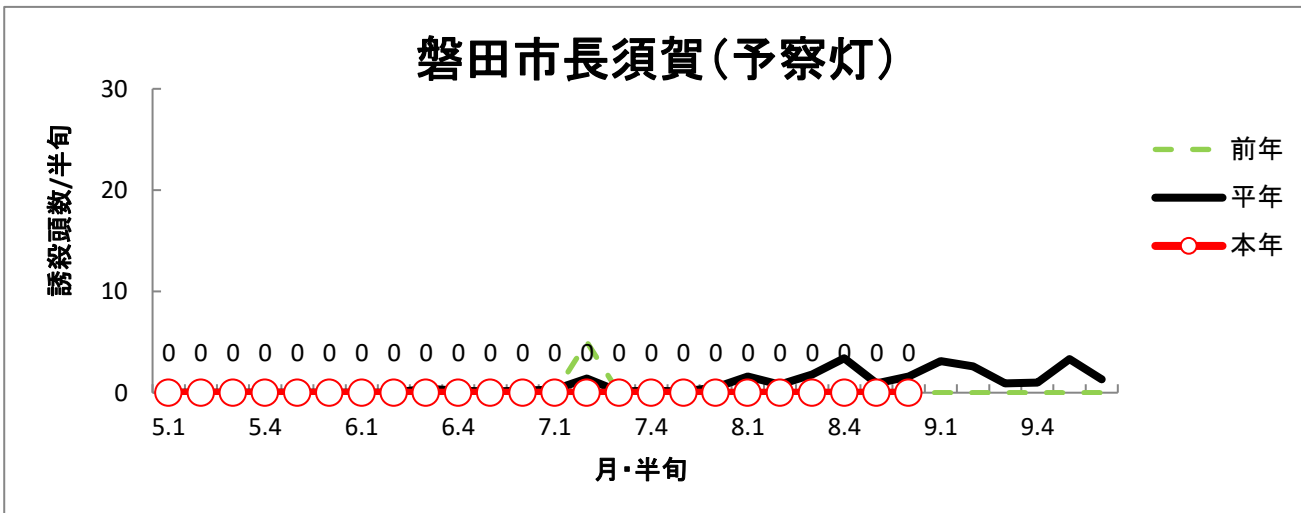

# 令和6年度 ヒメトビウンカ誘殺状況 (9月第2半旬 現在)

※ 平年値は、過去10年間の調査結果を平均した数値です。  
 グラフは、半旬ごとに集計し次第、随時更新しています。  
 ※ 磐田市長須賀(予察灯)：令和5年度より設置場所変更(前：磐田市五十子)により、前年値、平年値は参考値。

# 令和6年度 セジロウンカ誘殺状況 (9月第2半旬 現在)

※ 平年値は、過去10年間の調査結果を平均した数値です。  
 グラフは、半旬ごとに集計し次第、随時更新しています。  
 ※ 磐田市長須賀(予察灯)：令和5年度より設置場所変更(前：磐田市五十子)により、前年値、平年値は参考値。

# 令和6年度 トビイロウンカ誘殺状況（9月第2半旬 現在）

※ 平年値は、過去10年間の調査結果を平均した数値です。  
 グラフは、半旬ごとに集計し次第、随時更新しています。  
 ※ 磐田市長須賀(予察灯)：令和5年度より設置場所変更(前：磐田市五十子)により、前年値、平年値は参考値。