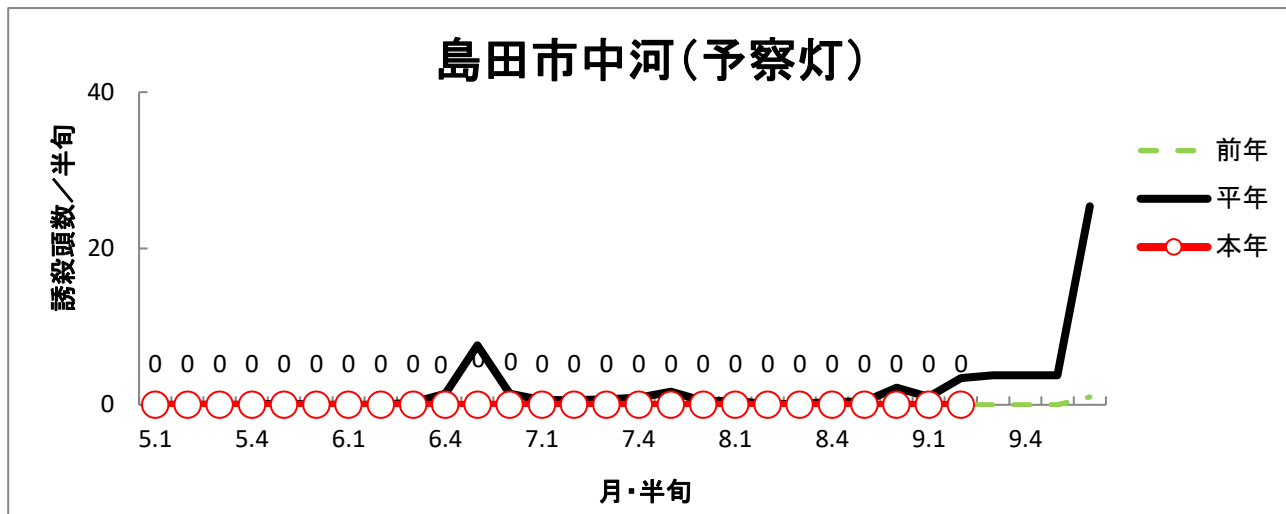

# 令和6年度 ヒメトビウンカ誘殺状況 (9月第2半旬 現在)

※ 平年値は、過去10年間の調査結果を平均した数値です。  
 グラフは、半旬ごとに集計し次第、随時更新しています。  
 ※ 磐田市長須賀(予察灯)：令和5年度より設置場所変更(前：磐田市五十子)により、前年値、平年値は参考値。

# 令和6年度 セジロウンカ誘殺状況 (9月第2半旬 現在)

※ 平年値は、過去10年間の調査結果を平均した数値です。  
 グラフは、半旬ごとに集計し次第、随時更新しています。  
 ※ 磐田市長須賀(予察灯)：令和5年度より設置場所変更(前：磐田市五十子)により、前年値、平年値は参考値。

# 令和6年度 トビイロウンカ誘殺状況（9月第2半旬 現在）

※ 平年値は、過去10年間の調査結果を平均した数値です。  
 グラフは、半旬ごとに集計し次第、随時更新しています。  
 ※ 磐田市長須賀(予察灯)：令和5年度より設置場所変更(前：磐田市五十子)により、前年値、平年値は参考値。