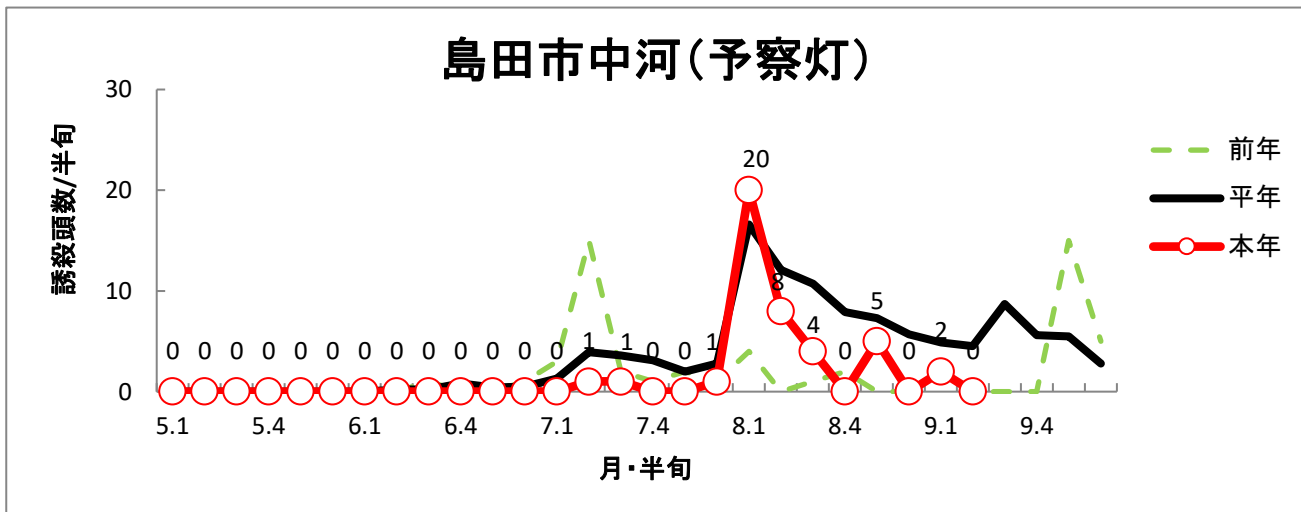

# 令和6年度 ヒメトビウンカ誘殺状況 (9月第2半旬 現在)

※ 平年値は、過去10年間の調査結果を平均した数値です。  
 グラフは、半旬ごとに集計し次第、随時更新しています。  
 ※ 磐田市長須賀(予察灯)：令和5年度より設置場所変更(前：磐田市五十子)により、前年値、平年値は参考値。

# 令和6年度 セジロウンカ誘殺状況 (9月第2半旬 現在)

※ 平年値は、過去10年間の調査結果を平均した数値です。  
 グラフは、半旬ごとに集計し次第、随時更新しています。  
 ※ 磐田市長須賀(予察灯)：令和5年度より設置場所変更(前：磐田市五十子)により、前年値、平年値は参考値。

# 令和6年度 トビイロウンカ誘殺状況（9月第2半旬 現在）

※ 平年値は、過去10年間の調査結果を平均した数値です。  
 グラフは、半旬ごとに集計し次第、随時更新しています。  
 ※ 磐田市長須賀(予察灯)：令和5年度より設置場所変更(前：磐田市五十子)により、前年値、平年値は参考値。