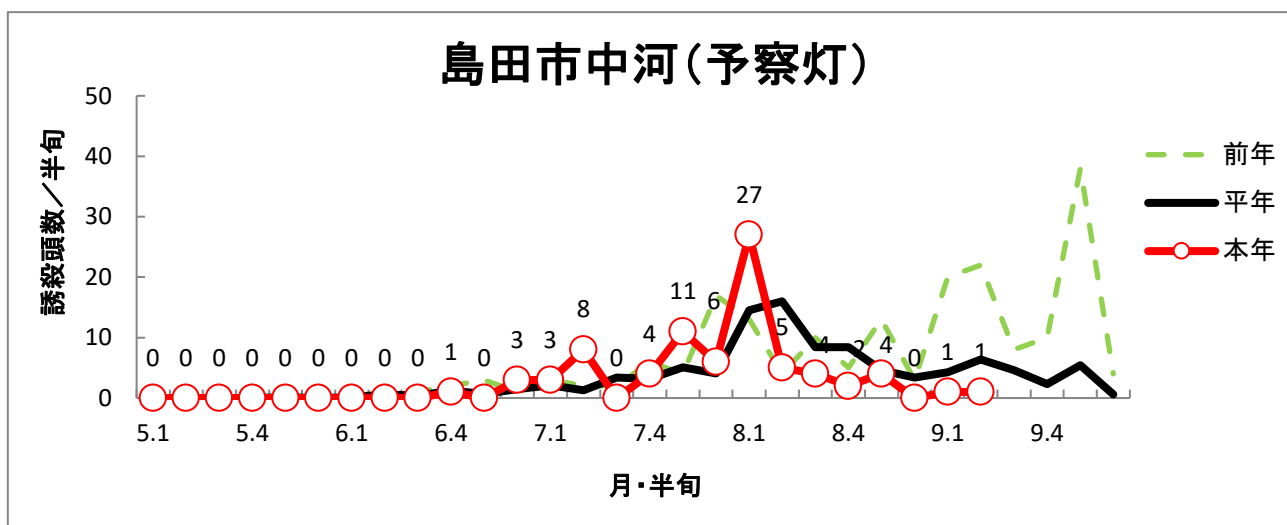

# 令和6年度 ヒメトビウンカ誘殺状況 (9月第2半旬 現在)

※ 平年値は、過去10年間の調査結果を平均した数値です。  
 グラフは、半旬ごとに集計し次第、随時更新しています。  
 ※ 磐田市長須賀(予察灯)：令和5年度より設置場所変更(前：磐田市五十子)により、前年値、平年値は参考値。

# 令和6年度 セジロウンカ誘殺状況 (9月第2半旬 現在)

※ 平年値は、過去10年間の調査結果を平均した数値です。  
 グラフは、半旬ごとに集計し次第、随時更新しています。  
 ※ 磐田市長須賀(予察灯)：令和5年度より設置場所変更(前：磐田市五十子)により、前年値、平年値は参考値。

# 令和6年度 トビイロウンカ誘殺状況（9月第2半旬 現在）

※ 平年値は、過去10年間の調査結果を平均した数値です。  
 グラフは、半旬ごとに集計し次第、随時更新しています。  
 ※ 磐田市長須賀(予察灯)：令和5年度より設置場所変更(前：磐田市五十子)により、前年値、平年値は参考値。