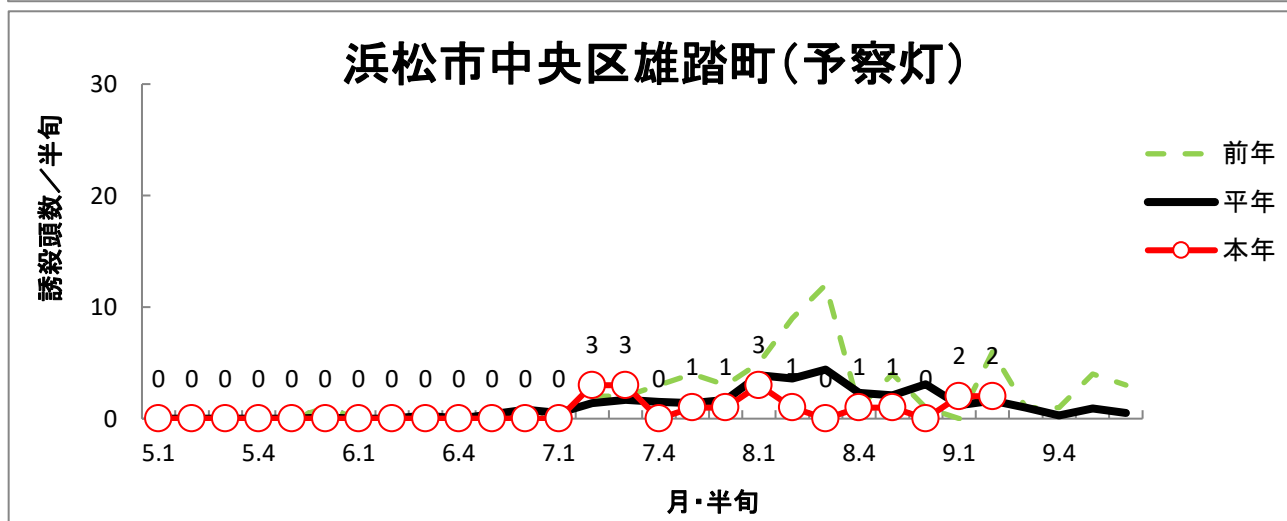

# 令和6年度 ヒメトビウンカ誘殺状況 (9月第2半旬 現在)

※ 平年値は、過去10年間の調査結果を平均した数値です。  
 グラフは、半旬ごとに集計し次第、随時更新しています。  
 ※ 磐田市長須賀(予察灯)：令和5年度より設置場所変更(前：磐田市五十子)により、前年値、平年値は参考値。

# 令和6年度 セジロウンカ誘殺状況 (9月第2半旬 現在)

※ 平年値は、過去10年間の調査結果を平均した数値です。  
 グラフは、半旬ごとに集計し次第、随時更新しています。  
 ※ 磐田市長須賀(予察灯)：令和5年度より設置場所変更(前：磐田市五十子)により、前年値、平年値は参考値。

# 令和6年度 トビイロウンカ誘殺状況（9月第2半旬 現在）

※ 平年値は、過去10年間の調査結果を平均した数値です。  
 グラフは、半旬ごとに集計し次第、随時更新しています。  
 ※ 磐田市長須賀(予察灯)：令和5年度より設置場所変更(前：磐田市五十子)により、前年値、平年値は参考値。