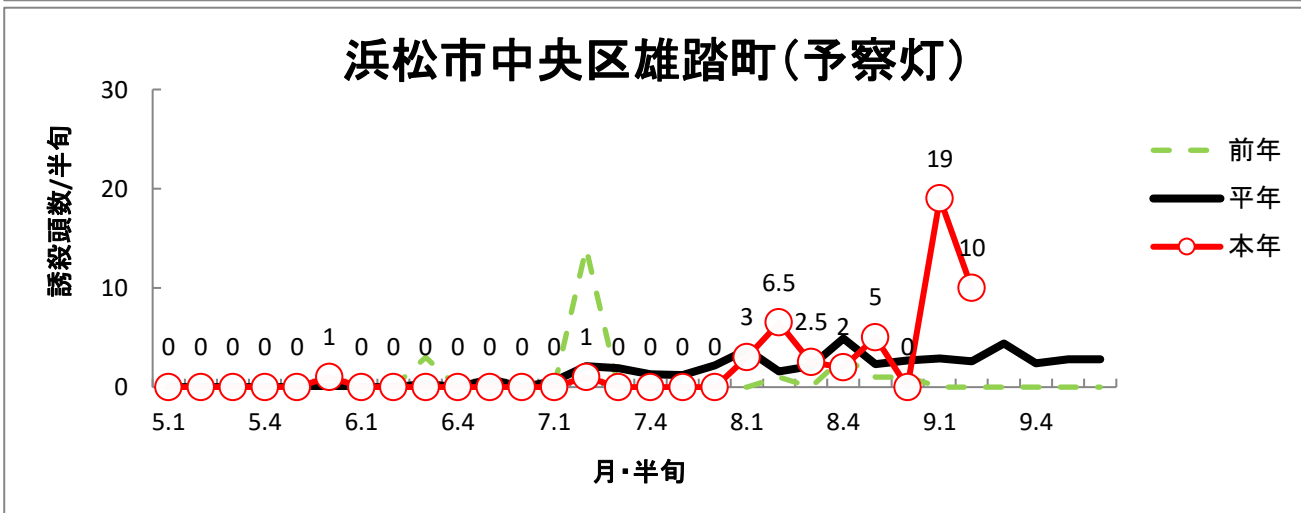

# 令和6年度 ヒメトビウンカ誘殺状況 (9月第2半旬 現在)

※ 平年値は、過去10年間の調査結果を平均した数値です。  
 グラフは、半旬ごとに集計し次第、随時更新しています。  
 ※ 磐田市長須賀(予察灯)：令和5年度より設置場所変更(前：磐田市五十子)により、前年値、平年値は参考値。

# 令和6年度 セジロウンカ誘殺状況 (9月第2半旬 現在)

※ 平年値は、過去10年間の調査結果を平均した数値です。  
 グラフは、半旬ごとに集計し次第、随時更新しています。  
 ※ 磐田市長須賀(予察灯)：令和5年度より設置場所変更(前：磐田市五十子)により、前年値、平年値は参考値。

# 令和6年度 トビイロウンカ誘殺状況（9月第2半旬 現在）

※ 平年値は、過去10年間の調査結果を平均した数値です。  
 グラフは、半旬ごとに集計し次第、随時更新しています。  
 ※ 磐田市長須賀(予察灯)：令和5年度より設置場所変更(前：磐田市五十子)により、前年値、平年値は参考値。