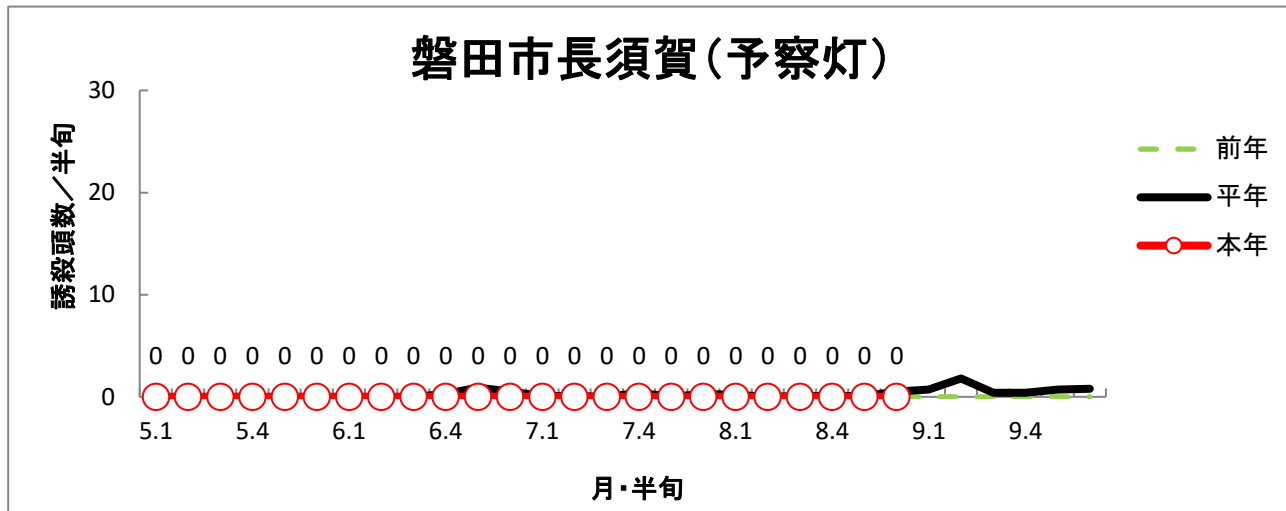

# 令和6年度 ヒメトビウンカ誘殺状況 (9月第2半旬 現在)

※ 平年値は、過去10年間の調査結果を平均した数値です。  
 グラフは、半旬ごとに集計し次第、随時更新しています。  
 ※ 磐田市長須賀(予察灯)：令和5年度より設置場所変更(前：磐田市五十子)により、前年値、平年値は参考値。

# 令和6年度 セジロウンカ誘殺状況 (9月第2半旬 現在)

※ 平年値は、過去10年間の調査結果を平均した数値です。  
 グラフは、半旬ごとに集計し次第、随時更新しています。  
 ※ 磐田市長須賀(予察灯)：令和5年度より設置場所変更(前：磐田市五十子)により、前年値、平年値は参考値。

# 令和6年度 トビイロウンカ誘殺状況（9月第2半旬 現在）

※ 平年値は、過去10年間の調査結果を平均した数値です。  
 グラフは、半旬ごとに集計し次第、随時更新しています。  
 ※ 磐田市長須賀(予察灯)：令和5年度より設置場所変更(前：磐田市五十子)により、前年値、平年値は参考値。