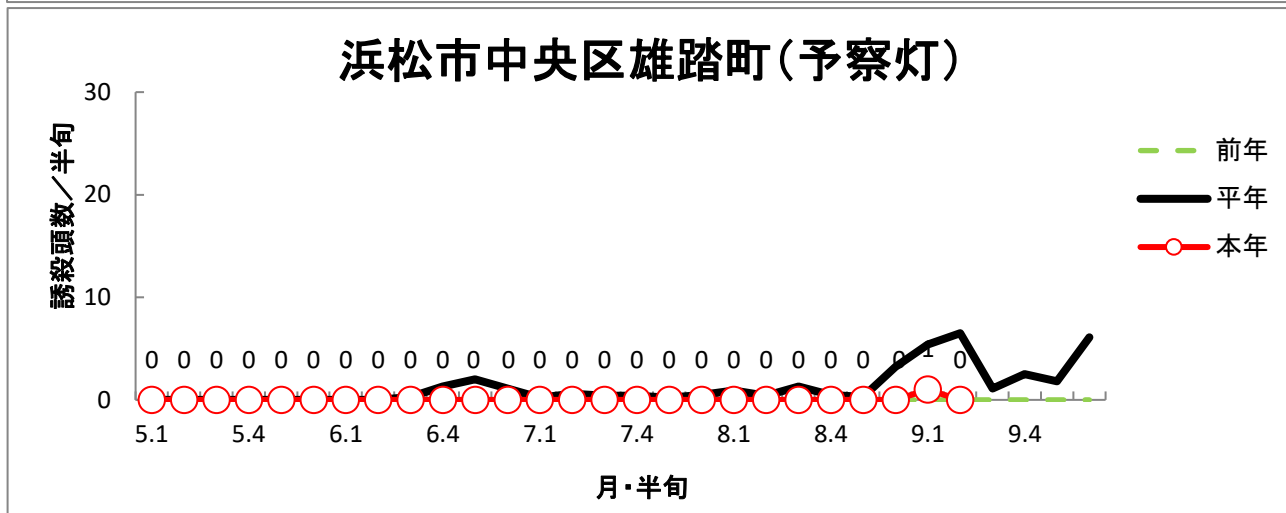

# 令和6年度 ヒメトビウンカ誘殺状況 (9月第2半旬 現在)

※ 平年値は、過去10年間の調査結果を平均した数値です。  
 グラフは、半旬ごとに集計し次第、随時更新しています。  
 ※ 磐田市長須賀(予察灯)：令和5年度より設置場所変更(前：磐田市五十子)により、前年値、平年値は参考値。

# 令和6年度 セジロウンカ誘殺状況 (9月第2半旬 現在)

※ 平年値は、過去10年間の調査結果を平均した数値です。  
 グラフは、半旬ごとに集計し次第、随時更新しています。  
 ※ 磐田市長須賀(予察灯)：令和5年度より設置場所変更(前：磐田市五十子)により、前年値、平年値は参考値。

# 令和6年度 トビイロウンカ誘殺状況（9月第2半旬 現在）

※ 平年値は、過去10年間の調査結果を平均した数値です。  
 グラフは、半旬ごとに集計し次第、随時更新しています。  
 ※ 磐田市長須賀(予察灯)：令和5年度より設置場所変更(前：磐田市五十子)により、前年値、平年値は参考値。