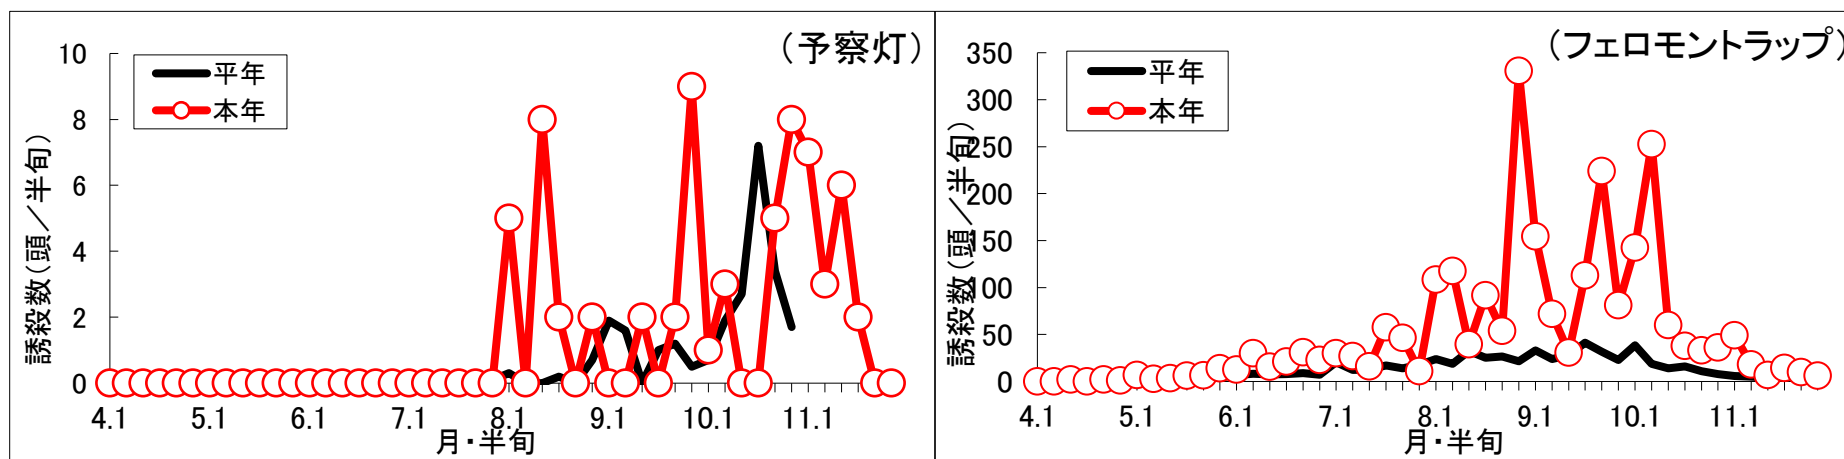

令和6年 シロイチモジヨトウの誘殺結果

(11月 第6半旬 現在)

磐田市富丘（農林技術研究所内）

- ※1 平年値は、過去10年間の調査結果を平均した数値です。
- ※2 グラフは半旬ごとに集計し次第、随時更新しています。
- ※3 令和6年度の調査は終了。