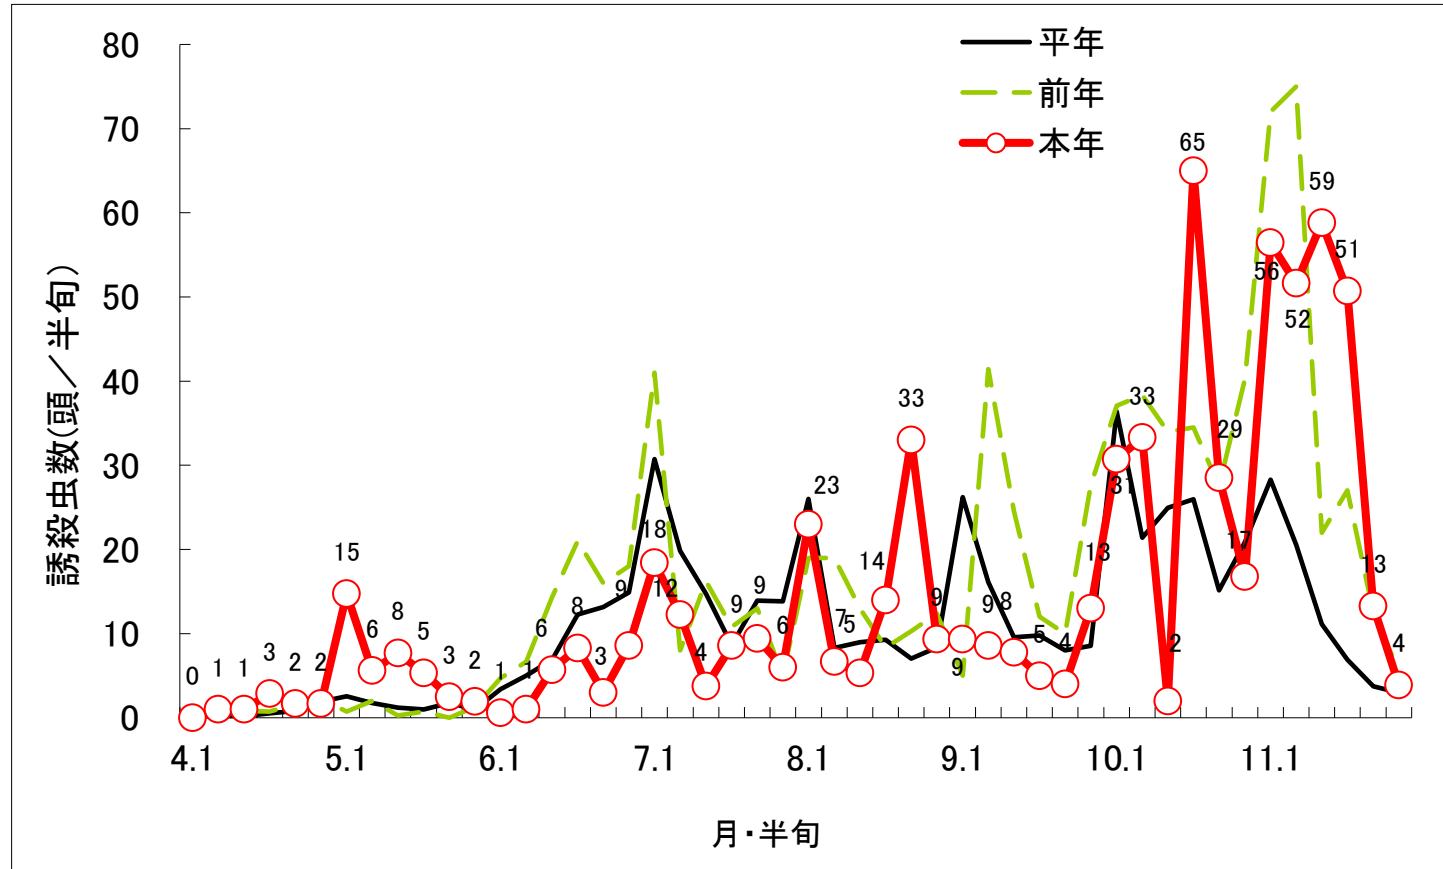

# 令和6年度 オオタバコガの誘殺状況（11月第6半旬 現在）

## 磐田市富丘（農林技術研究所内・フェロモントラップ）

※ 平年値は、過去10年間の調査結果を平均した数値です。  
 グラフは、半旬ごとに集計し次第、随時更新しています。