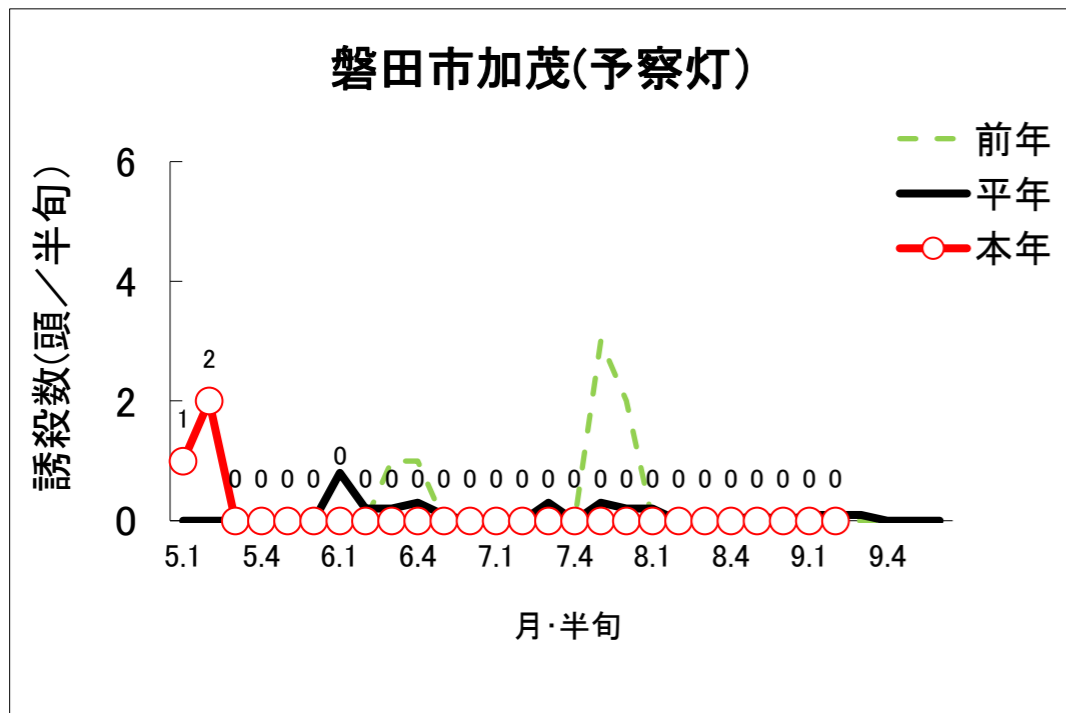

# 令和6年度 ニカメイガの誘殺状況 (9月第2半旬 現在)

※ 平年値は、過去10年間の調査結果を平均した数値です。  
 グラフは、半旬ごとに集計し次第、随時更新しています。  
 ※ 磐田市長須賀(予察灯)：令和5年度より設置場所変更(前：磐田市五十子)により、前年値、平年値は参考値。