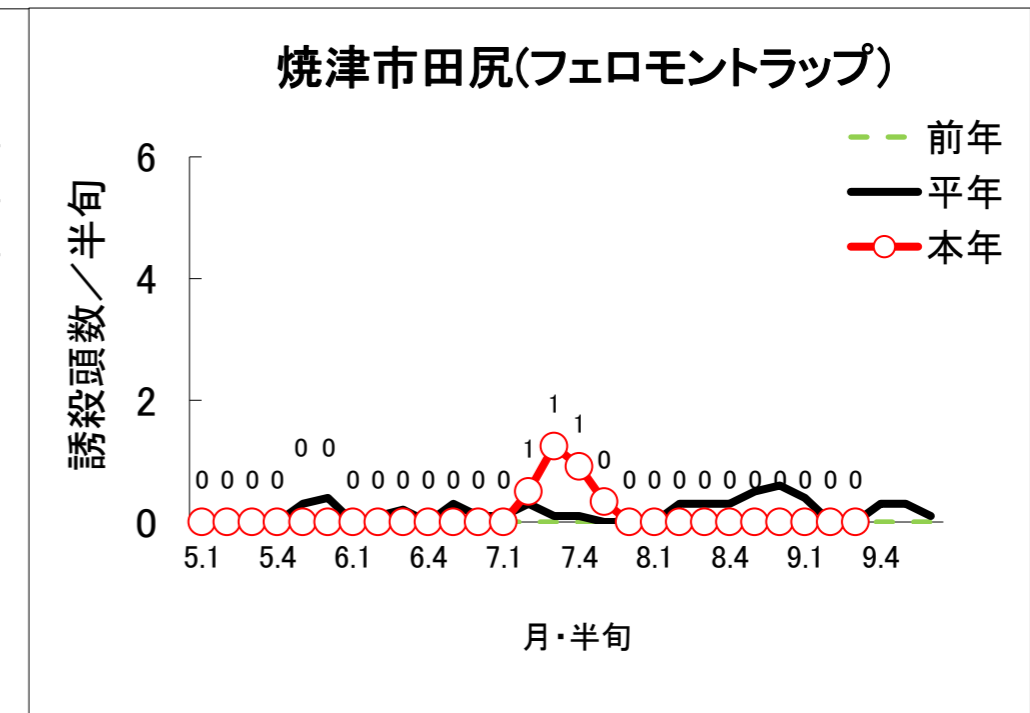

# 令和6年度 ニカメイガの誘殺状況 (9月第2半旬 現在)

※ 平年値は、過去10年間の調査結果を平均した数値です。  
 グラフは、半旬ごとに集計し次第、随時更新しています。  
 ※ 磐田市長須賀(予察灯)：令和5年度より設置場所変更(前：磐田市五十子)により、前年値、平年値は参考値。