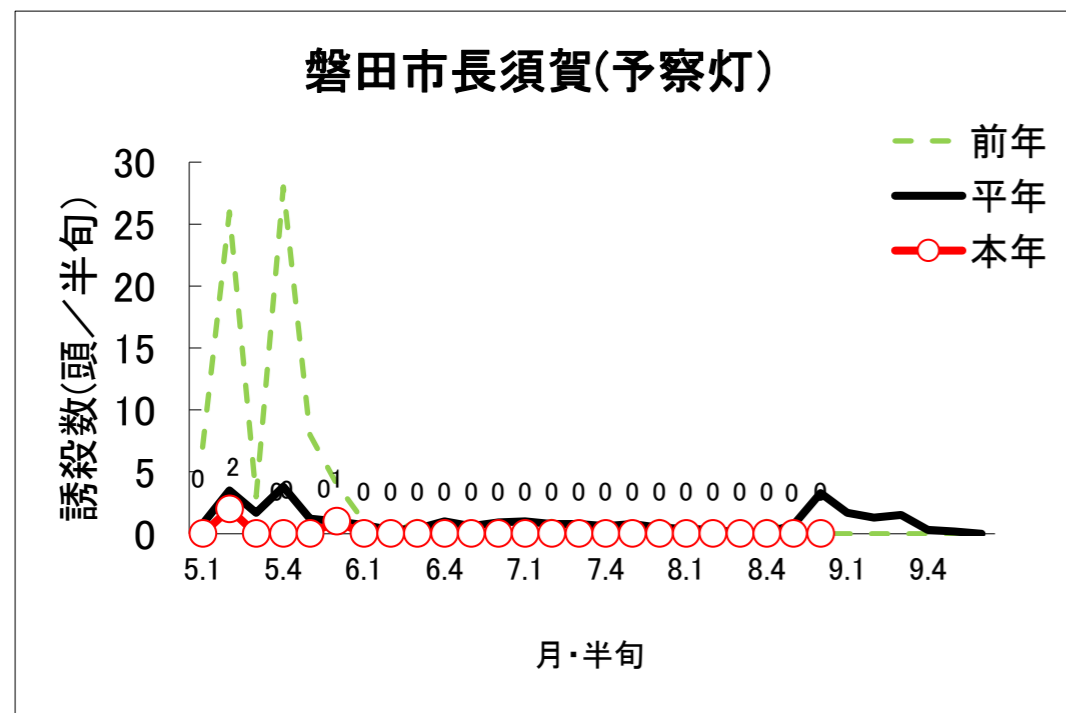

# 令和6年度 ニカメイガの誘殺状況 (9月第2半旬 現在)

※ 平年値は、過去10年間の調査結果を平均した数値です。  
 グラフは、半旬ごとに集計し次第、随時更新しています。  
 ※ 磐田市長須賀(予察灯)：令和5年度より設置場所変更(前：磐田市五十子)により、前年値、平年値は参考値。