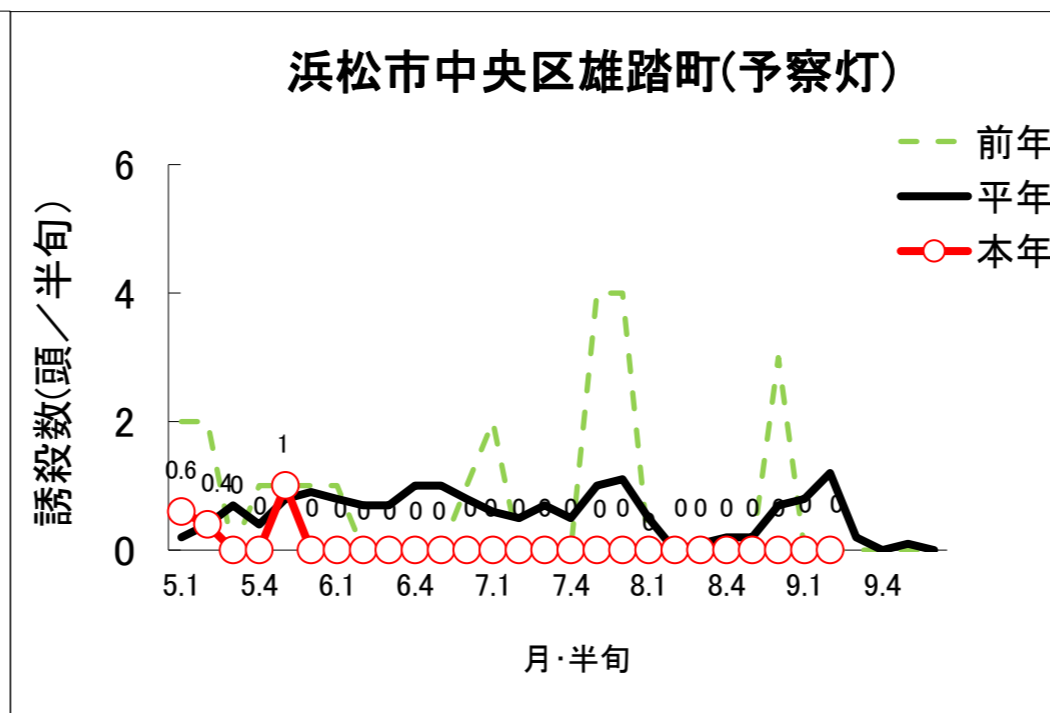

# 令和6年度 ニカメイガの誘殺状況 (9月第2半旬 現在)

※ 平年値は、過去10年間の調査結果を平均した数値です。  
 グラフは、半旬ごとに集計し次第、随時更新しています。  
 ※ 磐田市長須賀(予察灯)：令和5年度より設置場所変更(前：磐田市五十子)により、前年値、平年値は参考値。