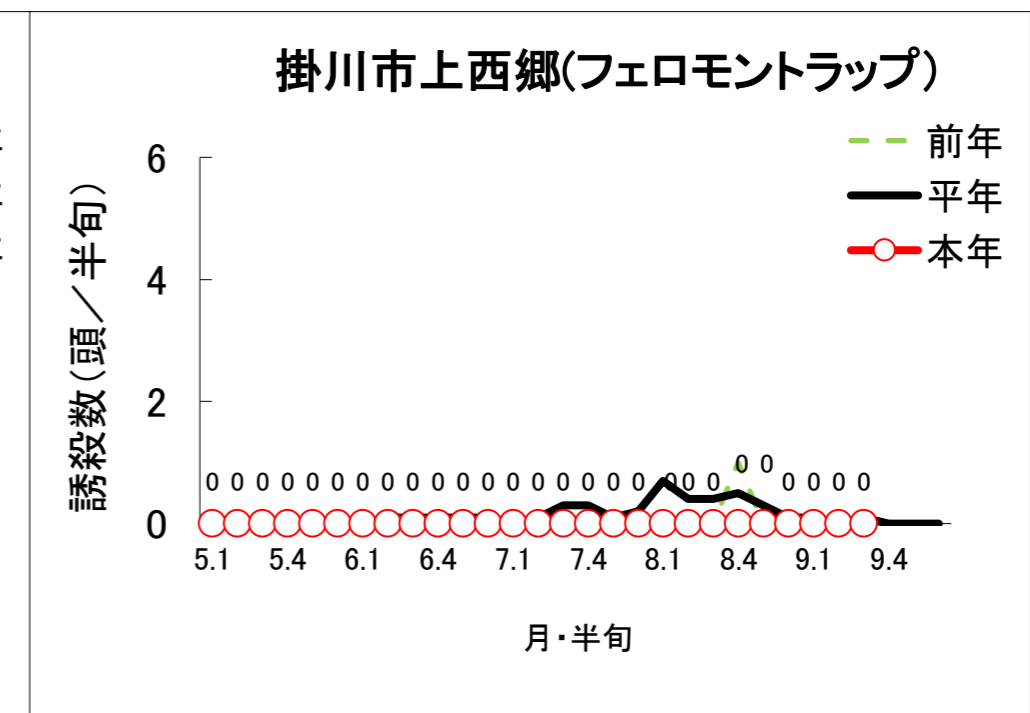

# 令和6年度 ニカメイガの誘殺状況 (9月第2半旬 現在)

※ 平年値は、過去10年間の調査結果を平均した数値です。  
 グラフは、半旬ごとに集計し次第、随時更新しています。  
 ※ 磐田市長須賀(予察灯)：令和5年度より設置場所変更(前：磐田市五十子)により、前年値、平年値は参考値。