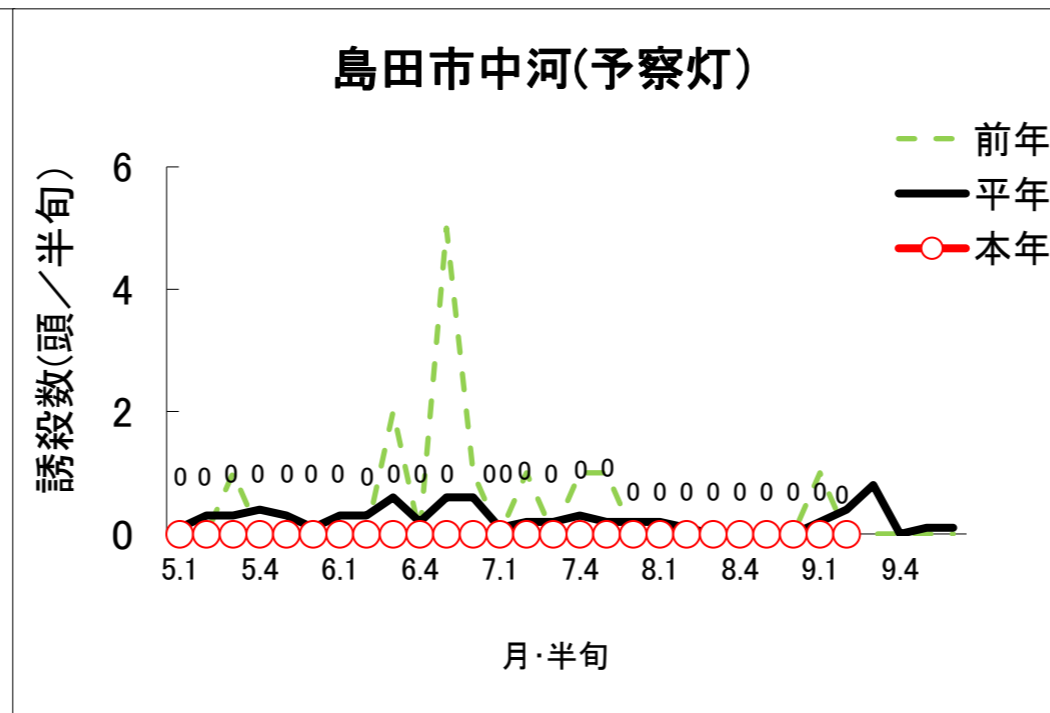

# 令和6年度 ニカメイガの誘殺状況 (9月第2半旬 現在)

※ 平年値は、過去10年間の調査結果を平均した数値です。  
 グラフは、半旬ごとに集計し次第、随時更新しています。  
 ※ 磐田市長須賀(予察灯)：令和5年度より設置場所変更(前：磐田市五十子)により、前年値、平年値は参考値。