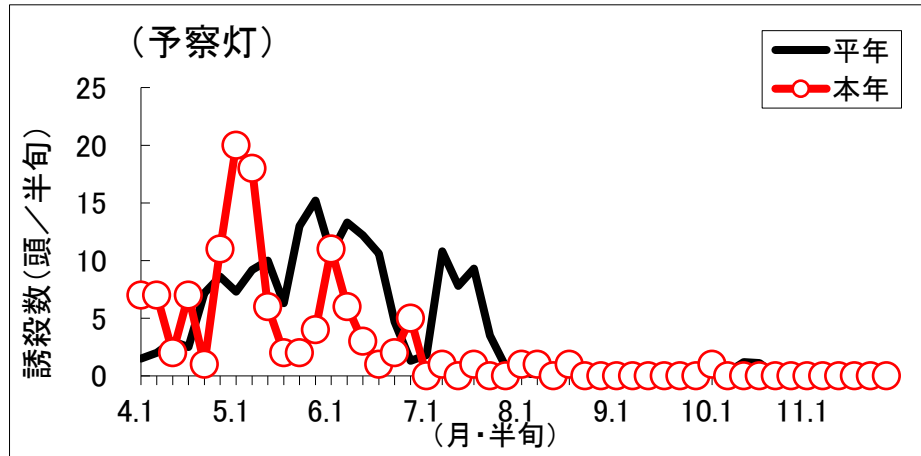

コナガの誘殺結果

(11月第6半旬現在)

磐田市富丘（農林技術研究所内）

※1 平年値は、過去10年間の調査結果を平均した数値です。

※2 令和6年度の調査は終了。