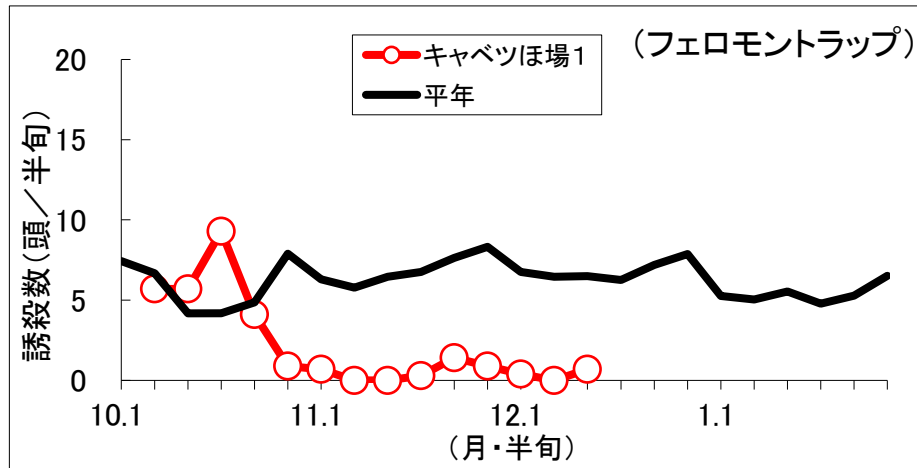

# 令和6年度 コナガの誘殺結果

(12月 第3半旬 現在)

## 田方郡函南町

※1 調査開始日 10月9日

※2 平年値は、過去10年間の調査結果を平均した数値です。

○ グラフは、半旬ごとに集計し次第、随時更新しています。