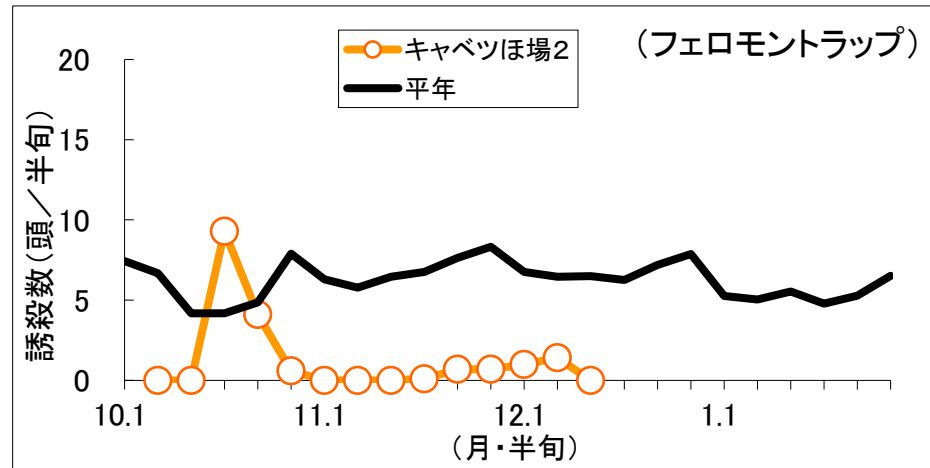

# 令和6年度 コナガの誘殺結果

(12月 第3半旬 現在)

## 田方郡函南町

※1 調査開始日 10月9日

※2 平年値は、過去10年間の調査結果を平均した数値です。

○ グラフは、半旬ごとに集計し次第、随時更新しています。