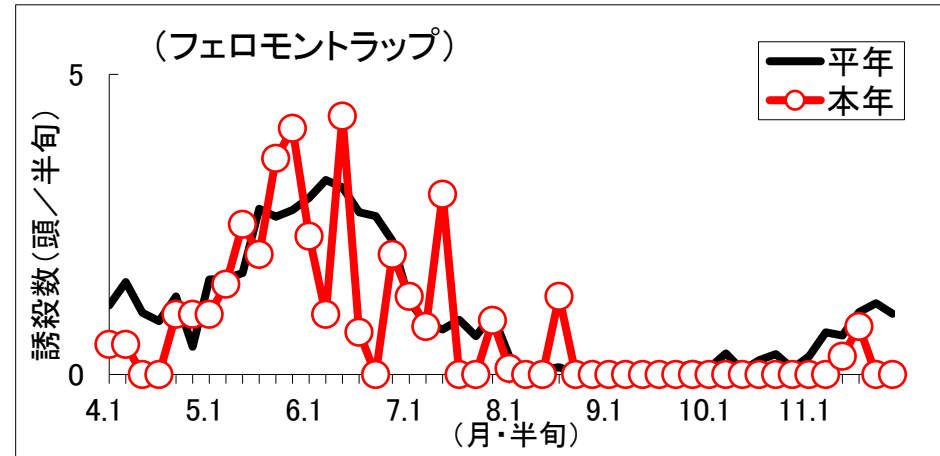

コナガの誘殺結果

(11月第6半旬現在)

磐田市富丘（農林技術研究所内）

※1 平年値は、過去10年間の調査結果を平均した数値です。

※2 令和6年度の調査は終了。