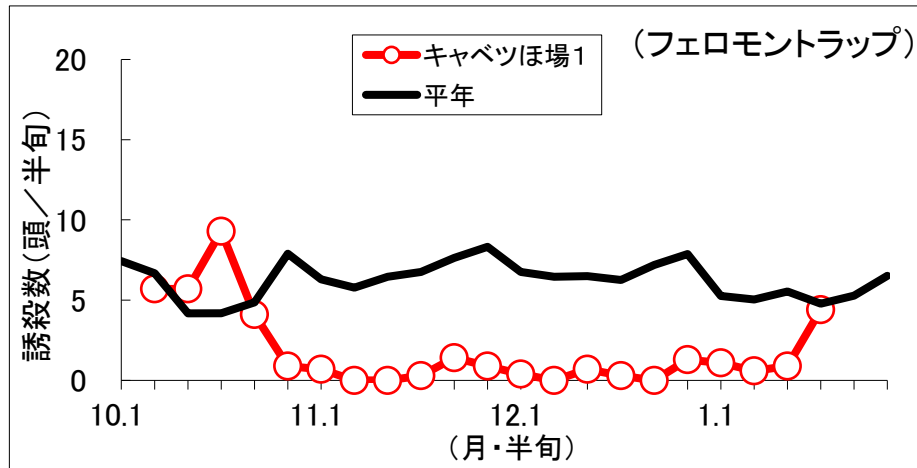

令和6年度 コナガの誘殺結果

(1月 第4半旬 現在)

田方郡函南町

※1 調査開始日 10月9日

※2 平年値は、過去10年間の調査結果を平均した数値です。

○ グラフは、半旬ごとに集計し次第、随時更新しています。

コナガの誘殺結果

(11月第6半旬現在)