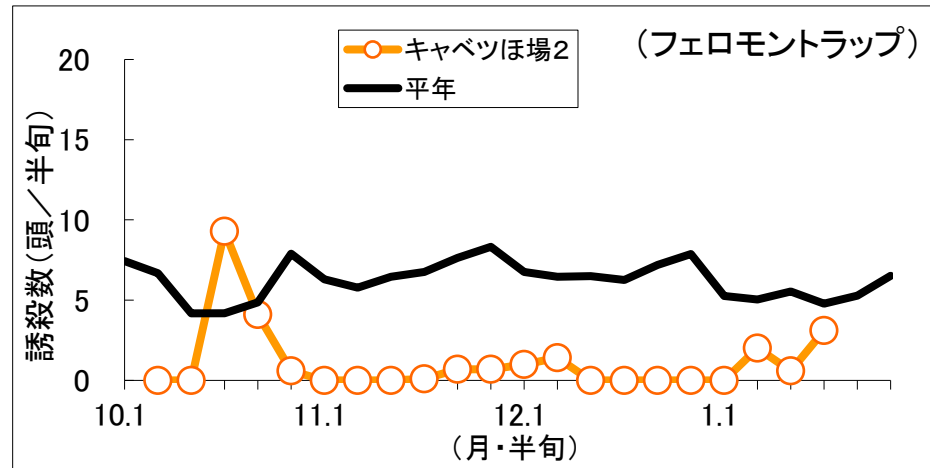

令和6年度 コナガの誘殺結果

(1月 第4半旬 現在)

田方郡函南町

※1 調査開始日 10月9日

※2 平年値は、過去10年間の調査結果を平均した数値です。

○ グラフは、半旬ごとに集計し次第、随時更新しています。

コナガの誘殺結果

(11月第6半旬現在)