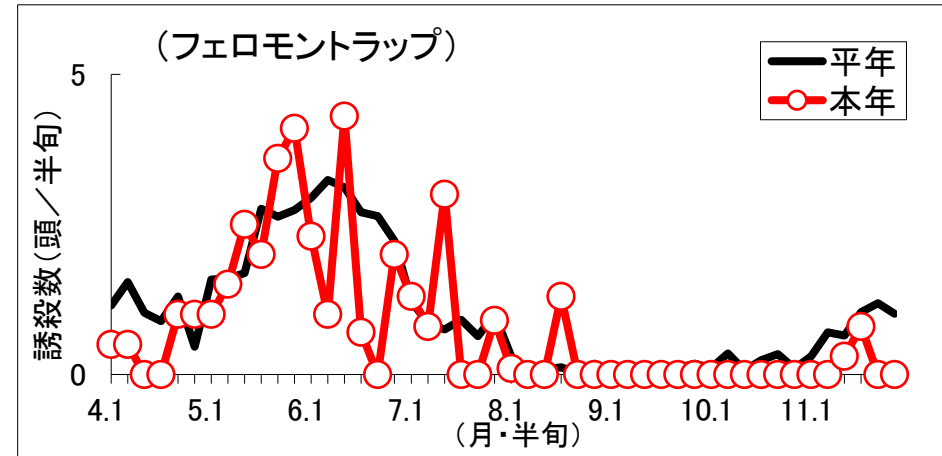

令和6年度 コナガの誘殺結果

(1月 第4半旬 現在)

田方郡函南町

※1 調査開始日 10月9日

※2 平年値は、過去10年間の調査結果を平均した数値です。

○ グラフは、半旬ごとに集計し次第、随時更新しています。

コナガの誘殺結果

(11月第6半旬現在)

磐田市富丘（農林技術研究所内）

※1 平年値は、過去10年間の調査結果を平均した数値です。

※2 令和6年度の調査は終了。