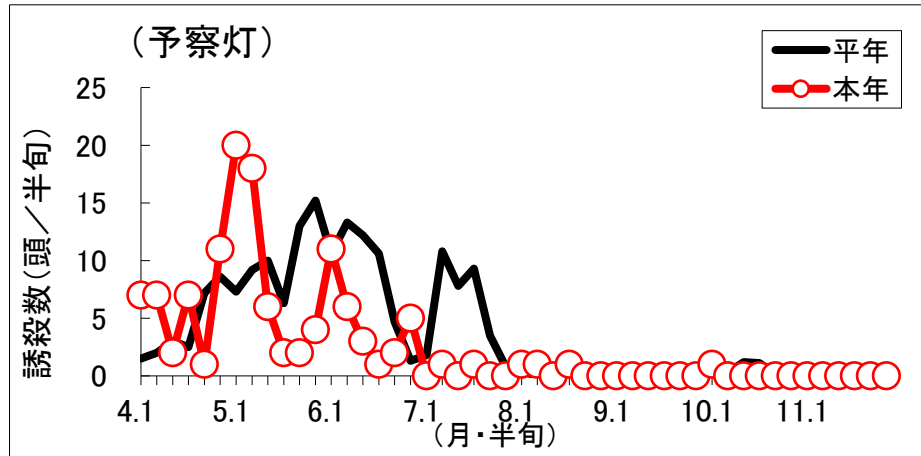

令和6年度 コナガの誘殺結果

(1月 第4半旬 現在)

田方郡函南町

※1 調査開始日 10月9日

※2 平年値は、過去10年間の調査結果を平均した数値です。

○ グラフは、半旬ごとに集計し次第、随時更新しています。

コナガの誘殺結果

(11月第6半旬現在)

磐田市富丘（農林技術研究所内）

※1 平年値は、過去10年間の調査結果を平均した数値です。

※2 令和6年度の調査は終了。