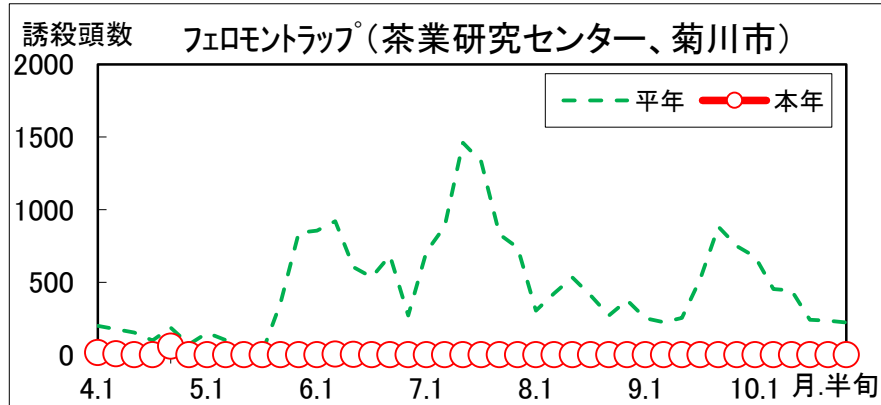

予察灯・フェロモントラップによる茶病害虫の誘殺結果 チャノホソガ

(10月第6半旬 現在)

値は半旬毎の合計虫数(4.1の値は4月1~5日に入った合計です)
「平年」は、過去10年の平均値。

※ 富士市岩本の10.1半旬は欠測。