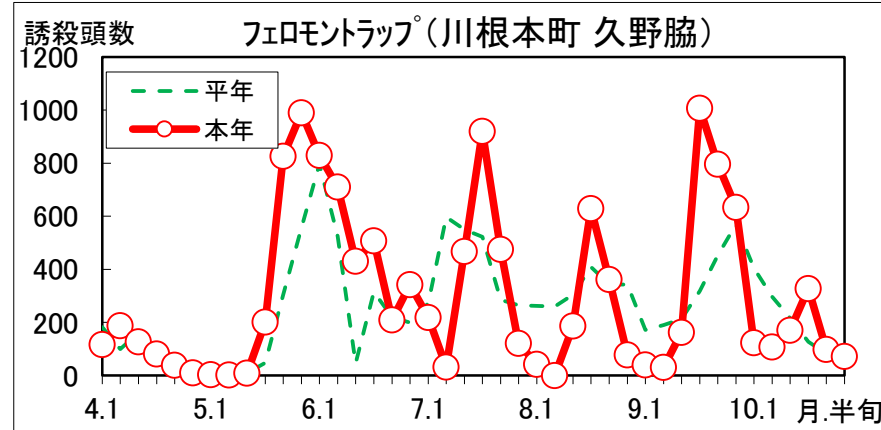

予察灯・フェロモントラップによる茶病害虫の誘殺結果 チャノホソガ

(10月第6半旬 現在)

値は半旬毎の合計虫数(4.1の値は4月1~5日に入った合計です)
「平年」は、過去10年の平均値。

※ 富士市岩本の10.1半旬は欠測。