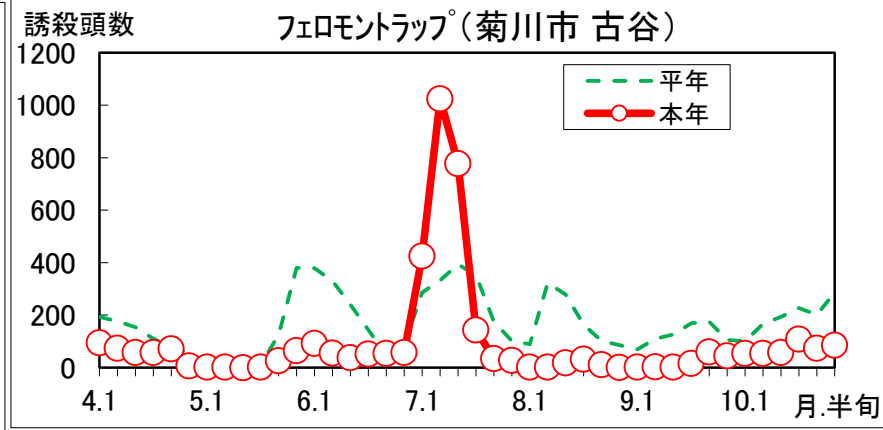

予察灯・フェロモントラップによる茶病害虫の誘殺結果 チャノホソガ

(10月第6半旬 現在)

値は半旬毎の合計虫数(4.1の値は4月1~5日に入った合計です)
「平年」は、過去10年の平均値。

※ 富士市岩本の10.1半旬は欠測。