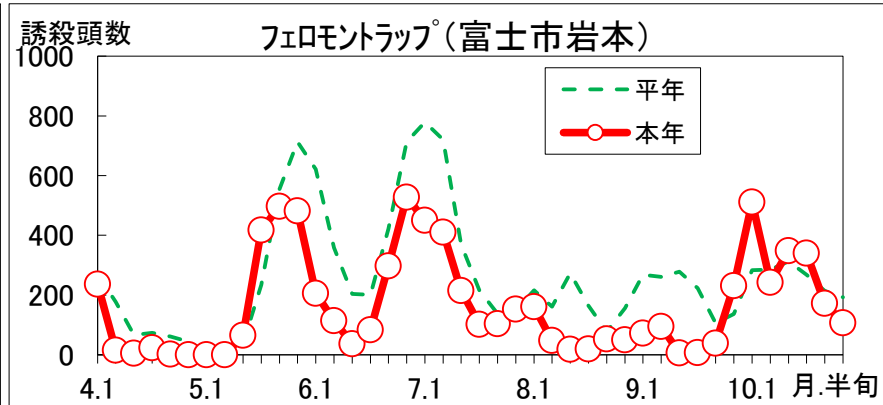

予察灯・フェロモントラップによる茶病害虫の誘殺結果 チャノホソガ

(10月第6半旬 現在)

値は半旬毎の合計虫数(4.1の値は4月1~5日に入った合計です)
「平年」は、過去10年の平均値。

※ 富士市岩本の10.1半旬は欠測。