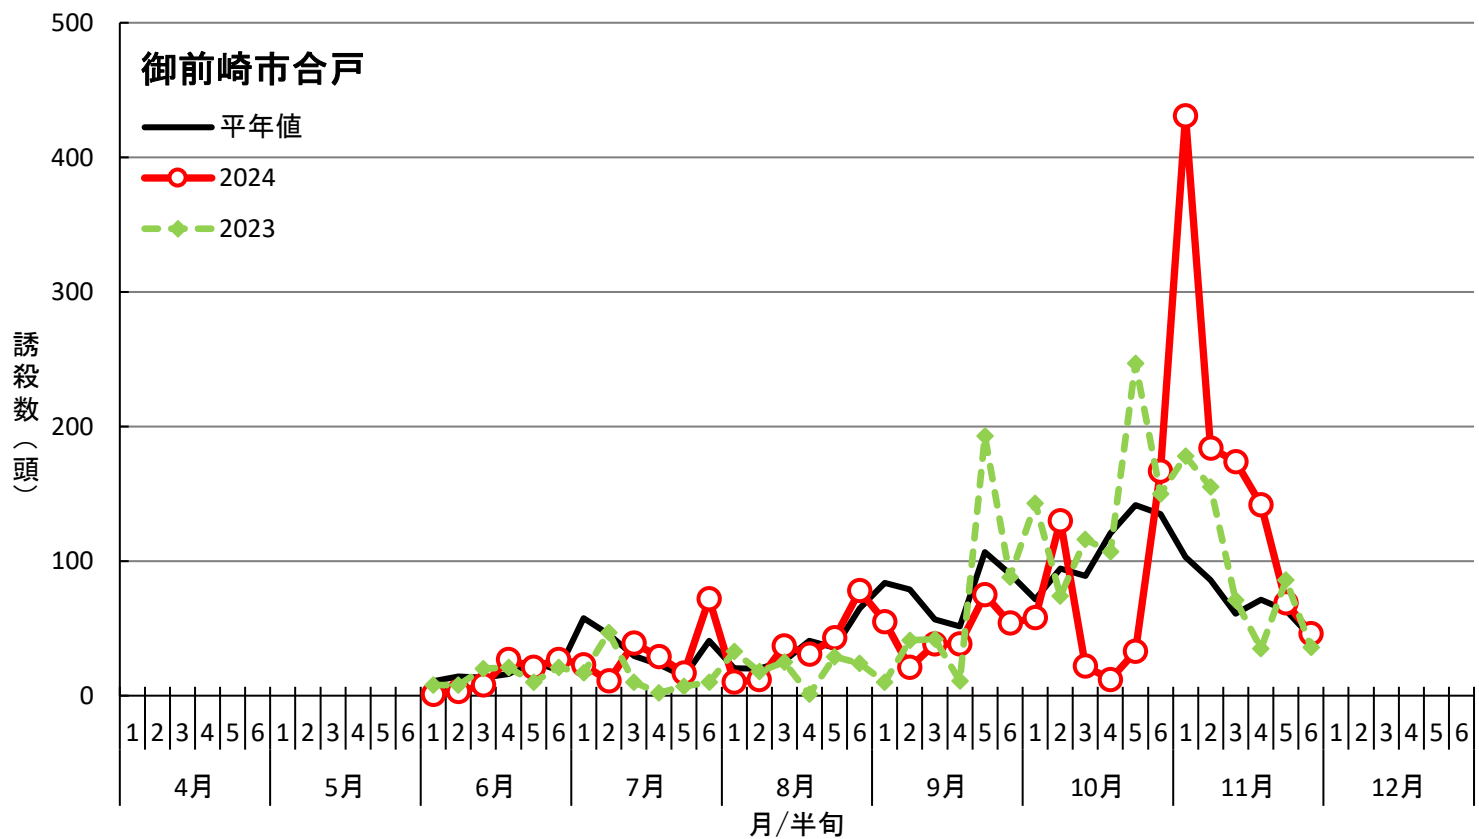

ハスモンヨトウ誘殺数（2024年）

調査期間: 磐田市富丘(所内)は4~12月、御前崎合戸、静岡市駿河区西大谷は6~11月