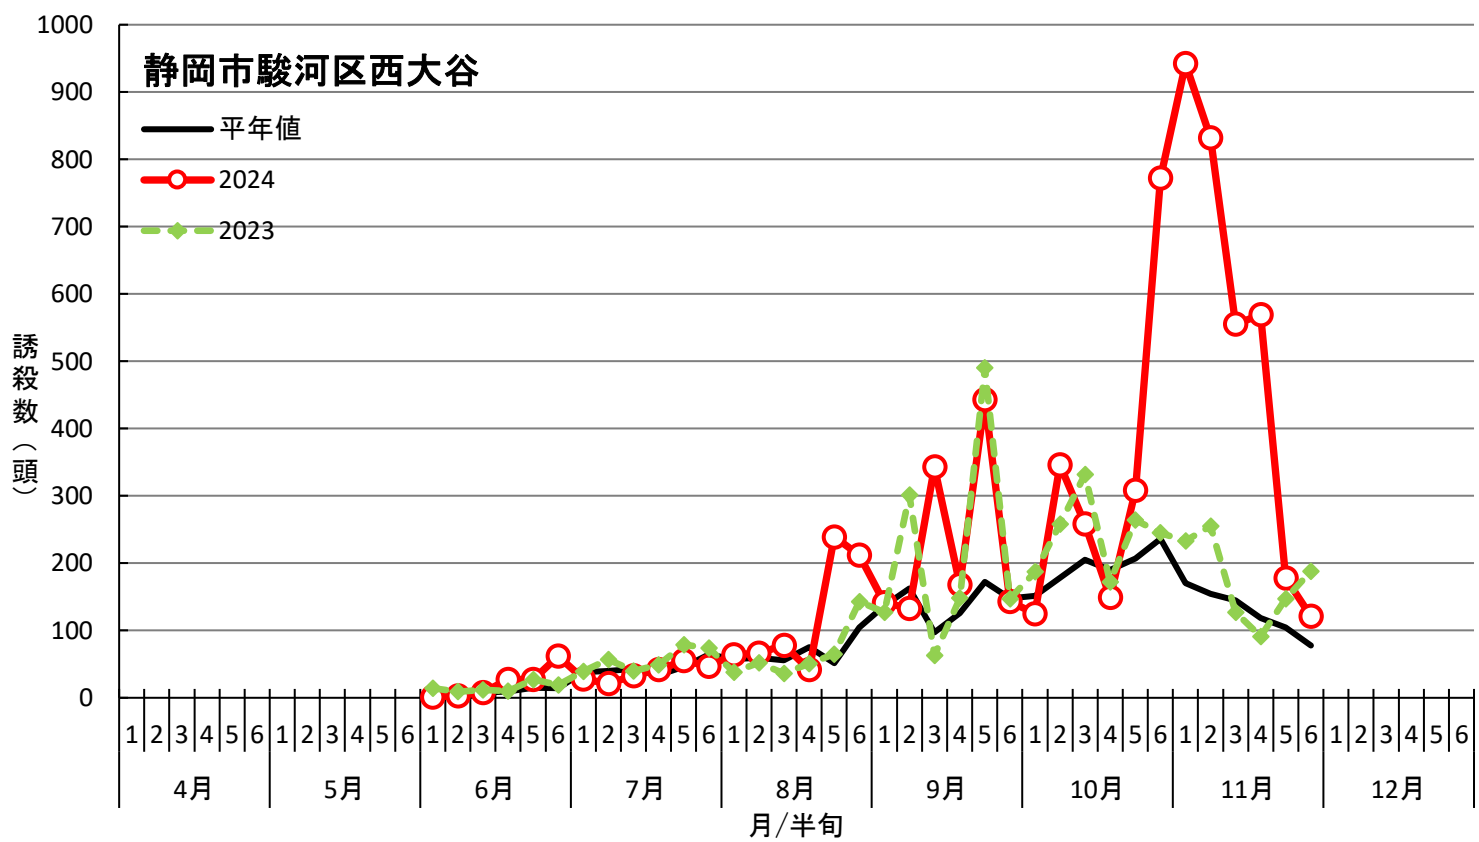

ハスモンヨトウ誘殺数（2024年）

調査期間: 磐田市富丘(所内)は4~12月、御前崎合戸、静岡市駿河区西大谷は6~11月