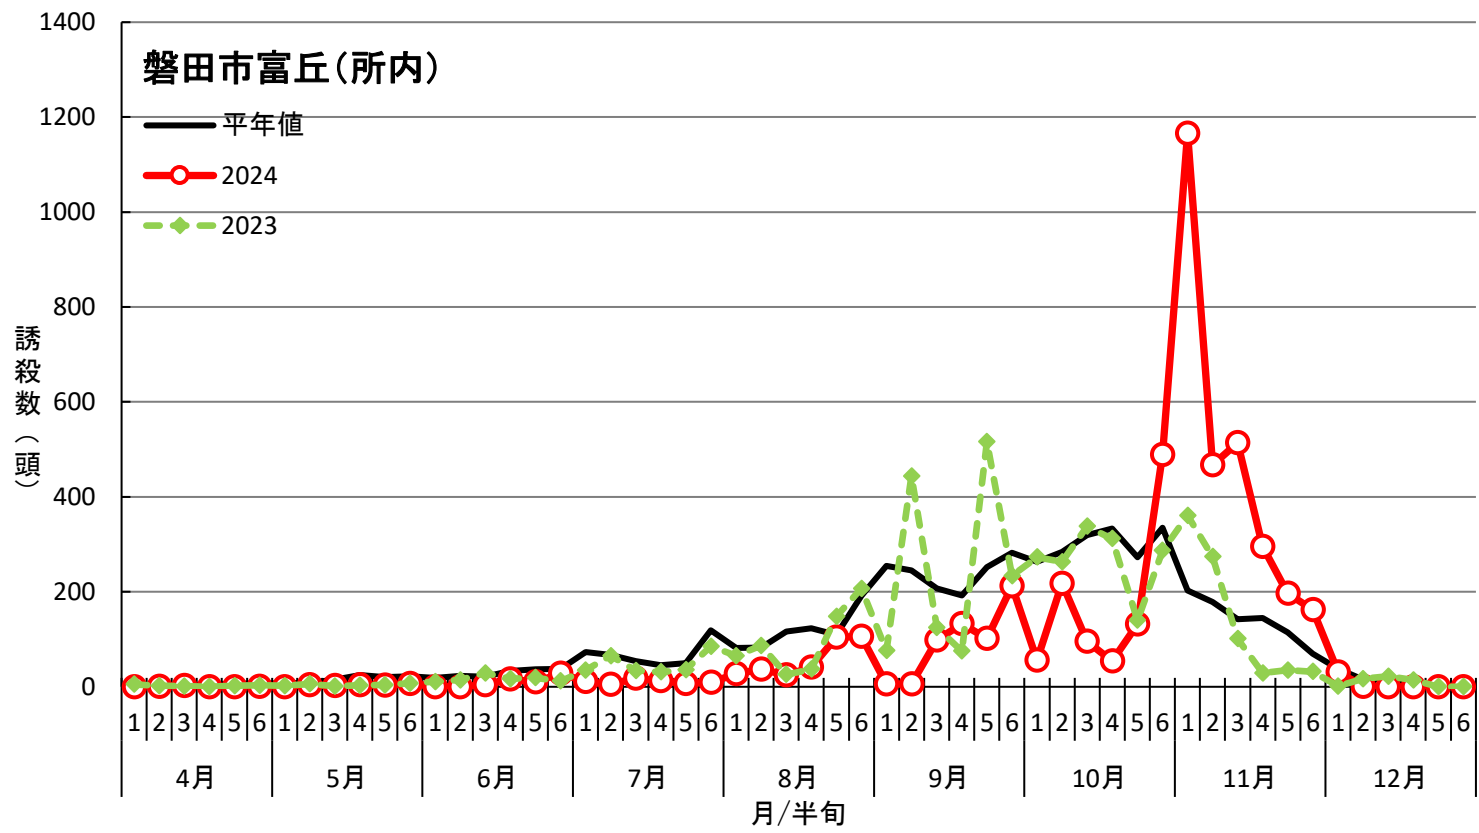

ハスモンヨトウ誘殺数（2024年）

調査期間: 磐田市富丘(所内)は4~12月、御前崎合戸、静岡市駿河区西大谷は6~11月