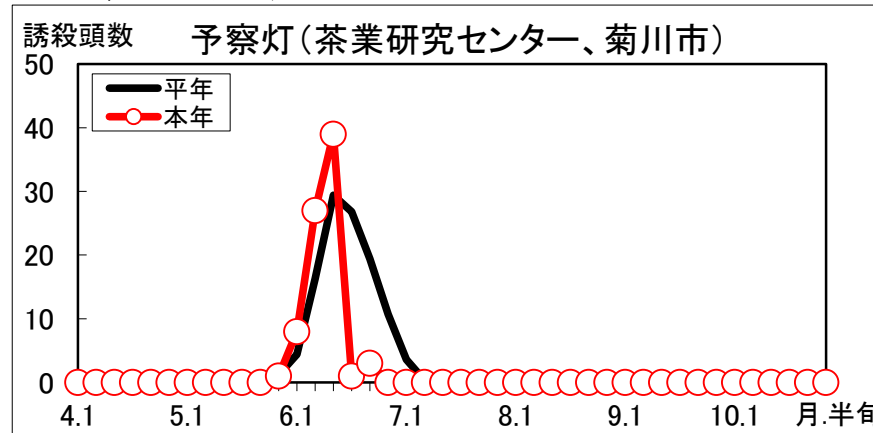

# 予察灯による茶病害虫の誘殺結果

(10月第6半旬 現在)

## ナガチャコガネ

値は半旬毎の合計虫数(4.1の値は4月1~5日に入った合計です)  
 「平年」は、過去10年の平均値。