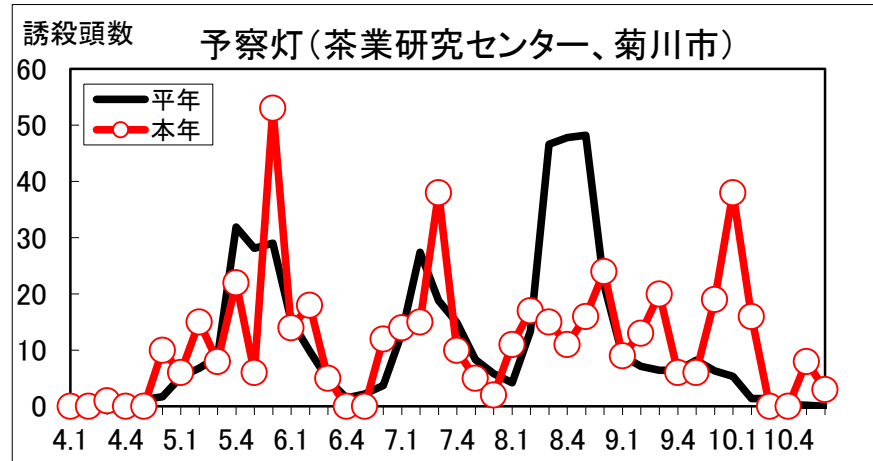

# 予察灯による茶病害虫の誘殺結果

(10月第6半旬 現在)

## ナガチャコガネ

値は半旬毎の合計虫数(4.1の値は4月1~5日に入った合計です)  
 「平年」は、過去10年の平均値。