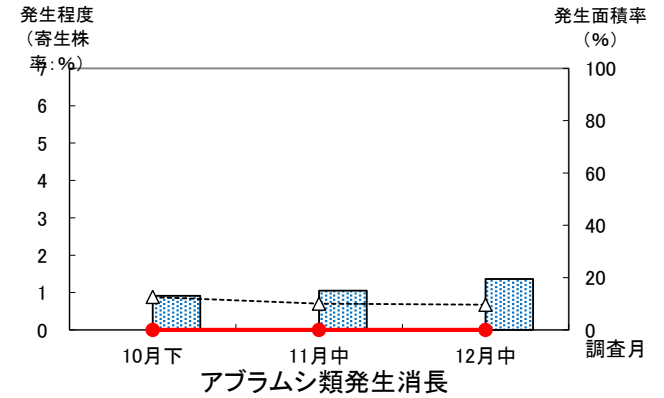

キャベツ巡回調査結果

令和 6 年度 調査地点 湖西市

キャベツ巡回調査結果

令和 **6** 年度 調査地点 湖西市