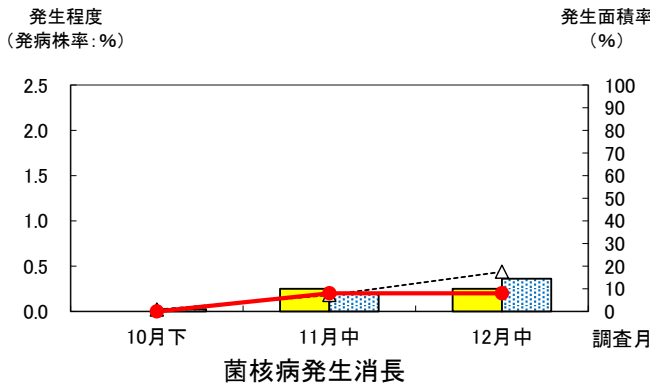

キャベツ巡回調査結果

令和 6 年度 調査地点 湖西市

キャベツ巡回調査結果

令和 **6** 年度 調査地点 湖西市