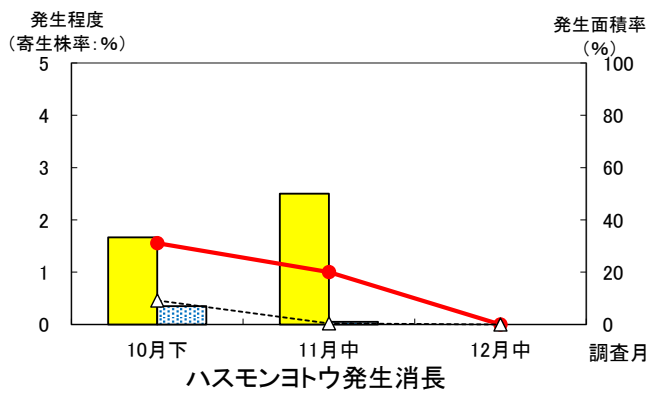

キャベツ巡回調査結果

令和 6 年度 調査地点 湖西市

キャベツ巡回調査結果

令和 **6** 年度 調査地点 湖西市