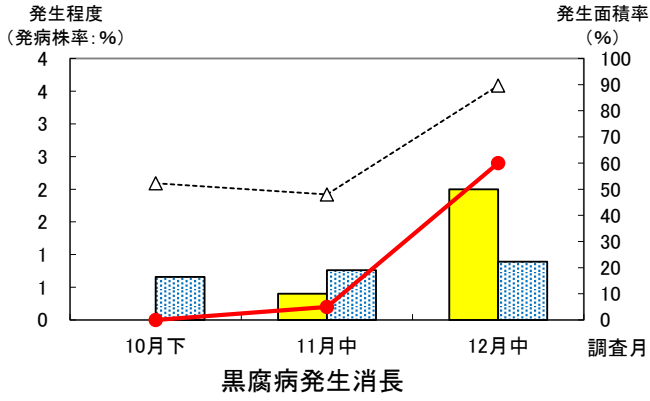

キャベツ巡回調査結果

令和 6 年度 調査地点 湖西市

キャベツ巡回調査結果

令和 **6** 年度 調査地点 湖西市