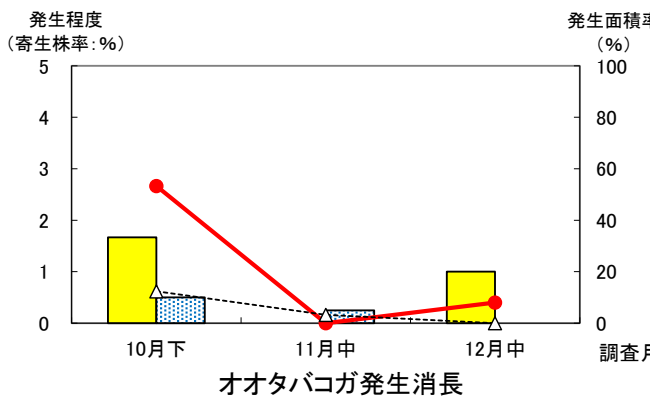

キャベツ巡回調査結果

令和 6 年度 調査地点 湖西市

キャベツ巡回調査結果

令和 **6** 年度 調査地点 湖西市