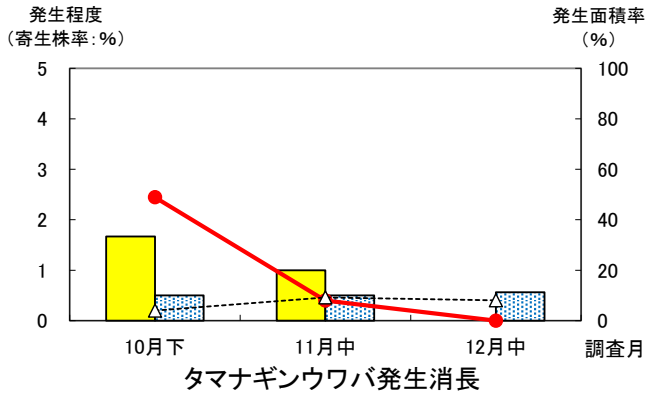

キャベツ巡回調査結果

令和 6 年度 調査地点 湖西市

キャベツ巡回調査結果

令和 **6** 年度 調査地点 湖西市