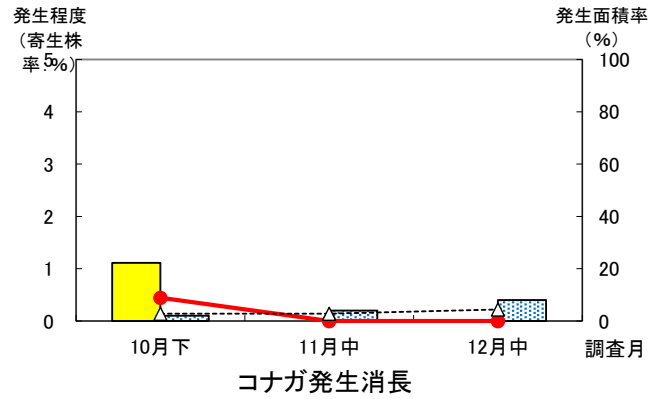

キャベツ巡回調査結果

令和 6 年度 調査地点 湖西市

キャベツ巡回調査結果

令和 **6** 年度 調査地点 湖西市