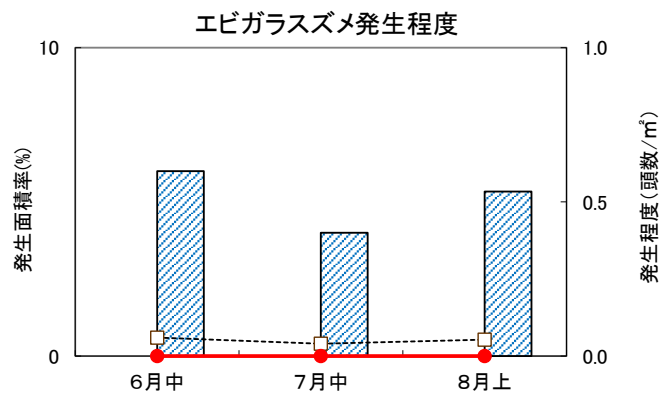

# 巡回調査結果（サツマイモ）

静岡県病害虫防除所

調査地：浜松市南部 10地点

発生面積率(R6)  
 発生面積率(平年)

発生程度(R6)  
  発生程度(平年)