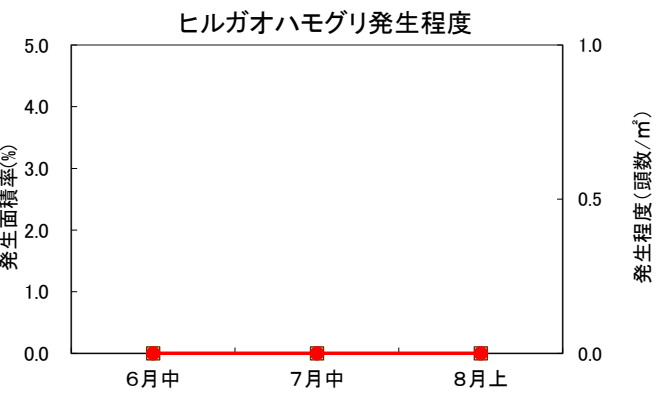

# 巡回調査結果（サツマイモ）

静岡県病害虫防除所

調査地：浜松市南部 10地点

発生面積率(R6)  
 発生面積率(平年)

発生程度(R6)  
  発生程度(平年)