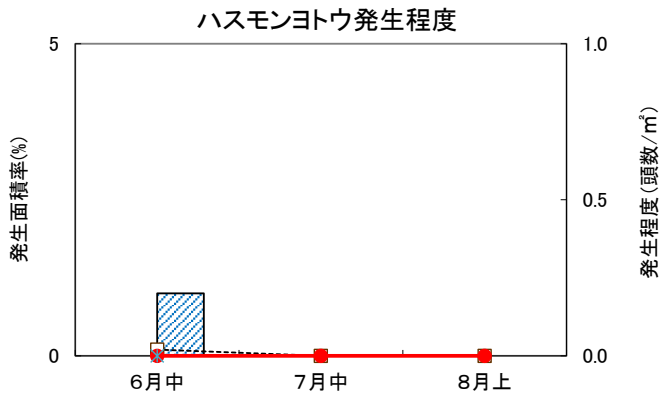

# 巡回調査結果（サツマイモ）

静岡県病害虫防除所

調査地：浜松市南部 10地点

発生面積率(R6)  
 発生面積率(平年)

発生程度(R6)  
  発生程度(平年)