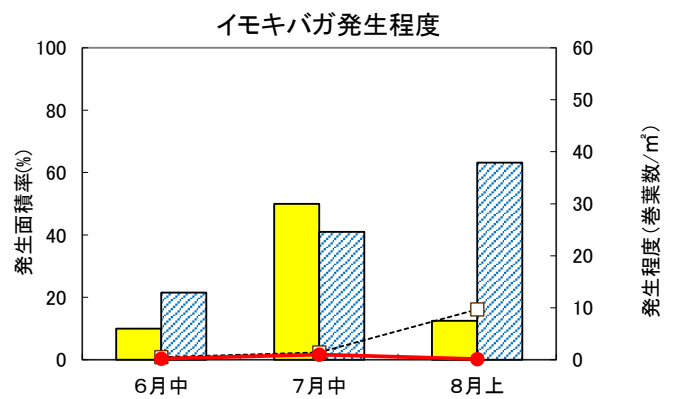

# 巡回調査結果（サツマイモ）

静岡県病害虫防除所

調査地：浜松市南部 10地点

発生面積率(R6)  
 発生面積率(平年)

発生程度(R6)  
  発生程度(平年)