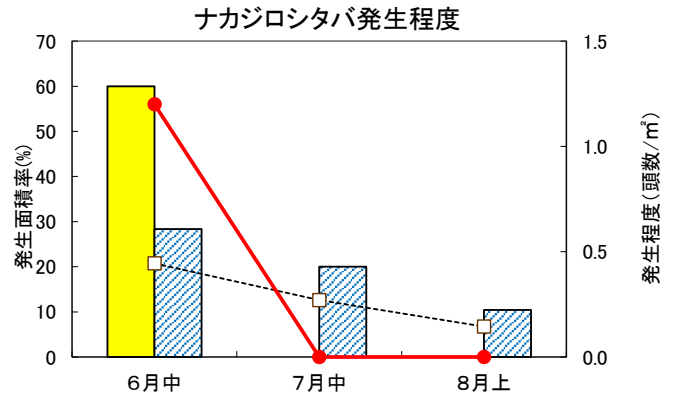

# 巡回調査結果（サツマイモ）

静岡県病害虫防除所

調査地：浜松市南部 10地点

発生面積率(R6)  
 発生面積率(平年)

発生程度(R6)  
  発生程度(平年)