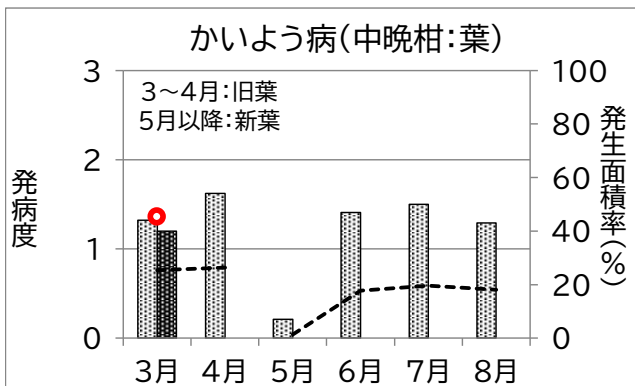

静岡県病害虫防除所 病害虫発生予察情報

かんきつ病害虫発生状況(令和7年3~11月巡回調査結果)

静岡県病害虫防除所 病害虫発生予察情報

かんきつ病害虫発生状況(令和7年3~11月巡回調査結果)

静岡県病害虫防除所 病害虫発生予察情報

かんきつ病害虫発生状況(令和7年3~11月巡回調査結果)