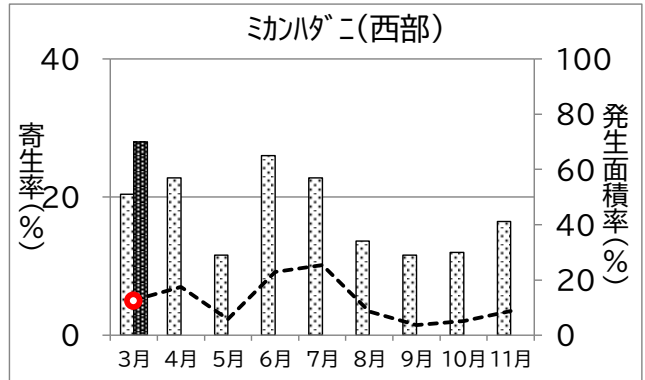

静岡県病害虫防除所 病害虫発生予察情報

かんきつ病害虫発生状況(令和7年3~11月巡回調査結果)

静岡県病害虫防除所 病害虫発生予察情報

かんきつ病害虫発生状況(令和7年3~11月巡回調査結果)

静岡県病害虫防除所 病害虫発生予察情報

かんきつ病害虫発生状況(令和7年3~11月巡回調査結果)