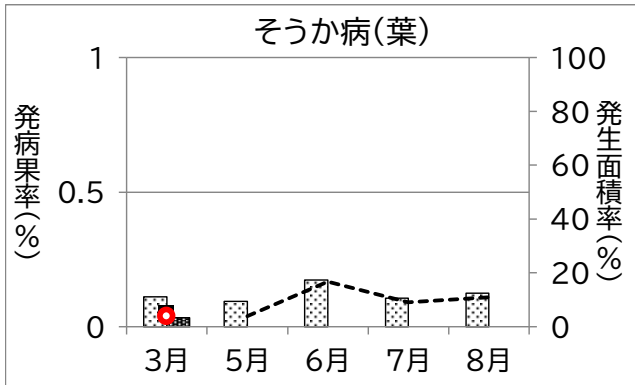

静岡県病害虫防除所 病害虫発生予察情報

かんきつ病害虫発生状況(令和7年3~11月巡回調査結果)

静岡県病害虫防除所 病害虫発生予察情報

かんきつ病害虫発生状況(令和7年3~11月巡回調査結果)

静岡県病害虫防除所 病害虫発生予察情報

かんきつ病害虫発生状況(令和7年3~11月巡回調査結果)