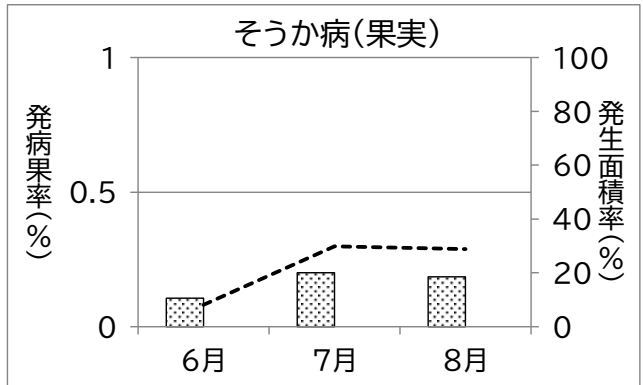

静岡県病害虫防除所 病害虫発生予察情報

かんきつ病害虫発生状況(令和7年3~11月巡回調査結果)

静岡県病害虫防除所 病害虫発生予察情報

かんきつ病害虫発生状況(令和7年3~11月巡回調査結果)

静岡県病害虫防除所 病害虫発生予察情報

かんきつ病害虫発生状況(令和7年3~11月巡回調査結果)