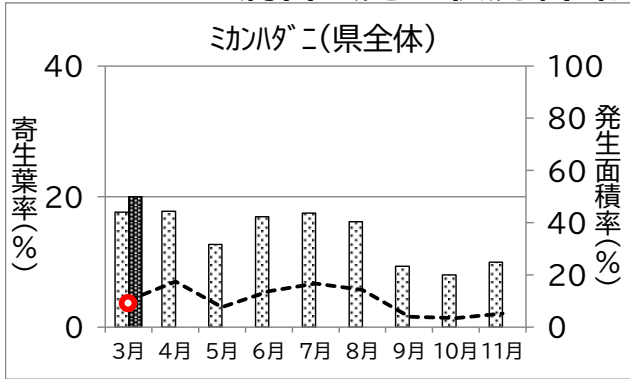

静岡県病害虫防除所 病害虫発生予察情報

かんきつ病害虫発生状況(令和7年3~11月巡回調査結果)

静岡県病害虫防除所 病害虫発生予察情報

かんきつ病害虫発生状況(令和7年3~11月巡回調査結果)

静岡県病害虫防除所 病害虫発生予察情報

かんきつ病害虫発生状況(令和7年3~11月巡回調査結果)