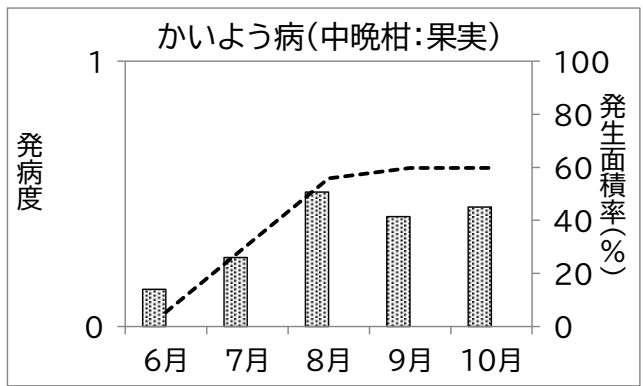

静岡県病害虫防除所 病害虫発生予察情報

かんきつ病害虫発生状況(令和7年3~11月巡回調査結果)

静岡県病害虫防除所 病害虫発生予察情報

かんきつ病害虫発生状況(令和7年3~11月巡回調査結果)

静岡県病害虫防除所 病害虫発生予察情報

かんきつ病害虫発生状況(令和7年3~11月巡回調査結果)