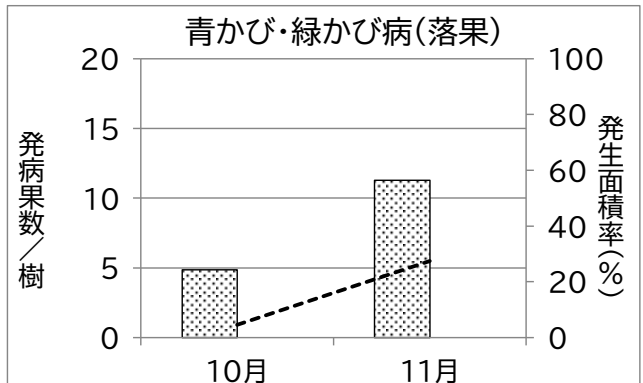

静岡県病害虫防除所 病害虫発生予察情報

かんきつ病害虫発生状況(令和7年3~11月巡回調査結果)

静岡県病害虫防除所 病害虫発生予察情報

かんきつ病害虫発生状況(令和7年3~11月巡回調査結果)

静岡県病害虫防除所 病害虫発生予察情報

かんきつ病害虫発生状況(令和7年3~11月巡回調査結果)