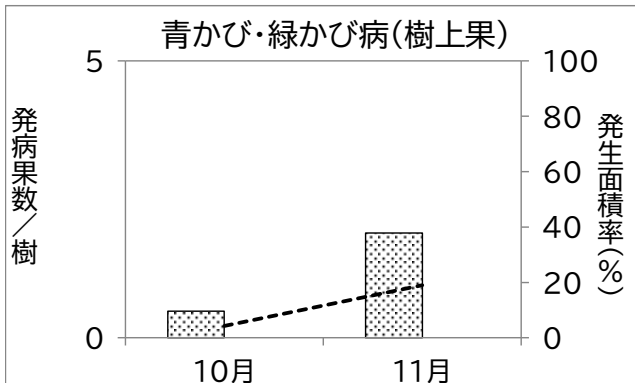

静岡県病害虫防除所 病害虫発生予察情報

かんきつ病害虫発生状況(令和7年3~11月巡回調査結果)

静岡県病害虫防除所 病害虫発生予察情報

かんきつ病害虫発生状況(令和7年3~11月巡回調査結果)

静岡県病害虫防除所 病害虫発生予察情報

かんきつ病害虫発生状況(令和7年3~11月巡回調査結果)