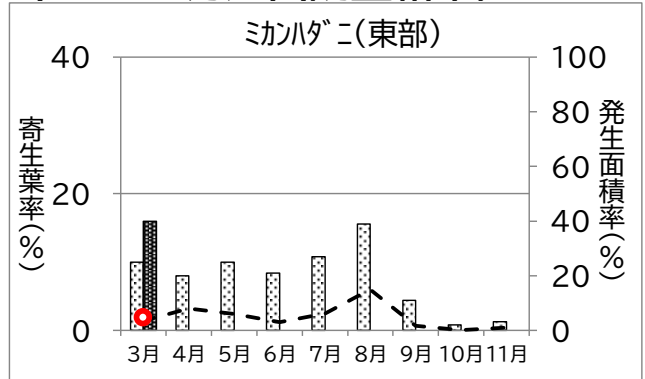

静岡県病害虫防除所 病害虫発生予察情報

かんきつ病害虫発生状況(令和7年3~11月巡回調査結果)

静岡県病害虫防除所 病害虫発生予察情報

かんきつ病害虫発生状況(令和7年3~11月巡回調査結果)

静岡県病害虫防除所 病害虫発生予察情報

かんきつ病害虫発生状況(令和7年3~11月巡回調査結果)