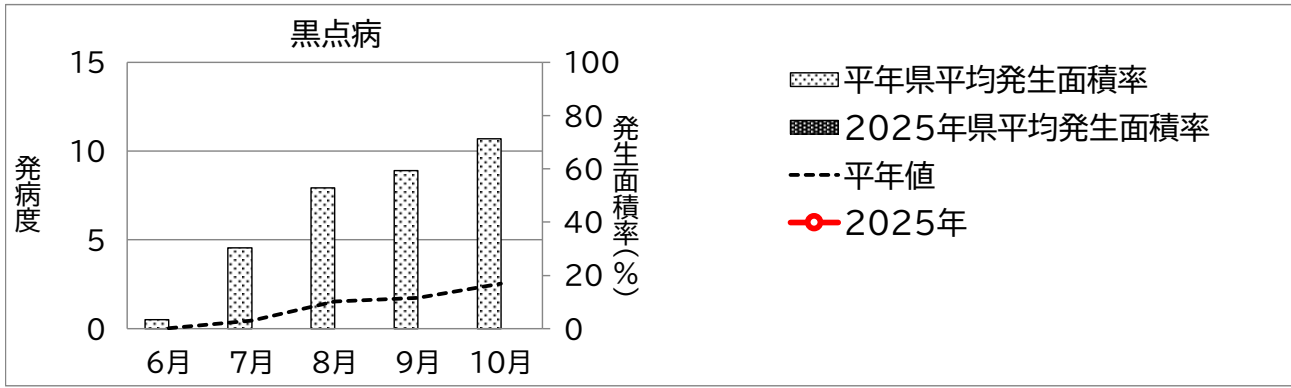

静岡県病害虫防除所 病害虫発生予察情報

かんきつ病害虫発生状況(令和7年3~11月巡回調査結果)

静岡県病害虫防除所 病害虫発生予察情報

かんきつ病害虫発生状況(令和7年3~11月巡回調査結果)

静岡県病害虫防除所 病害虫発生予察情報

かんきつ病害虫発生状況(令和7年3~11月巡回調査結果)