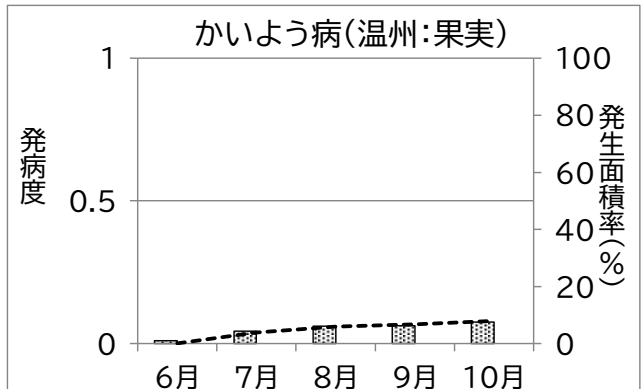

静岡県病害虫防除所 病害虫発生予察情報

かんきつ病害虫発生状況(令和7年3~11月巡回調査結果)

静岡県病害虫防除所 病害虫発生予察情報

かんきつ病害虫発生状況(令和7年3~11月巡回調査結果)

静岡県病害虫防除所 病害虫発生予察情報

かんきつ病害虫発生状況(令和7年3~11月巡回調査結果)