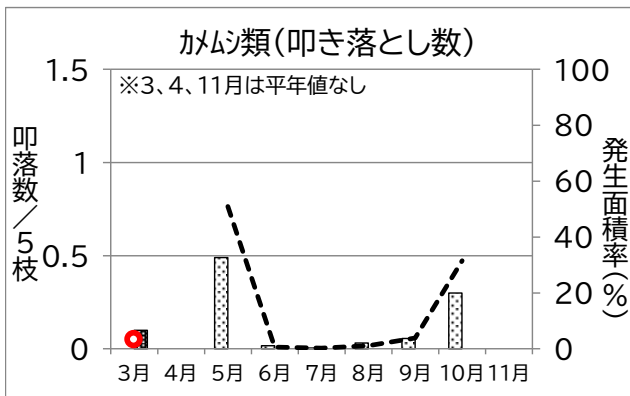

静岡県病害虫防除所 病害虫発生予察情報

かんきつ病害虫発生状況(令和7年3~11月巡回調査結果)

静岡県病害虫防除所 病害虫発生予察情報

かんきつ病害虫発生状況(令和7年3~11月巡回調査結果)

静岡県病害虫防除所 病害虫発生予察情報

かんきつ病害虫発生状況(令和7年3~11月巡回調査結果)