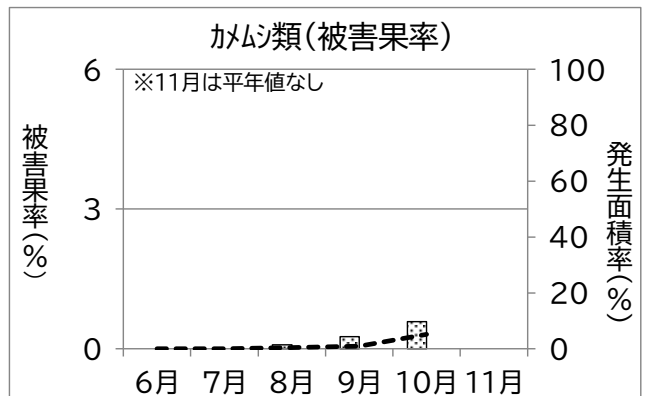

静岡県病害虫防除所 病害虫発生予察情報

かんきつ病害虫発生状況(令和7年3~11月巡回調査結果)

静岡県病害虫防除所 病害虫発生予察情報

かんきつ病害虫発生状況(令和7年3~11月巡回調査結果)

静岡県病害虫防除所 病害虫発生予察情報

かんきつ病害虫発生状況(令和7年3~11月巡回調査結果)