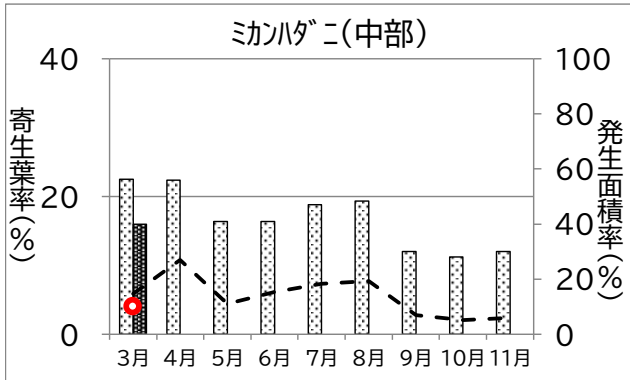

静岡県病害虫防除所 病害虫発生予察情報

かんきつ病害虫発生状況(令和7年3~11月巡回調査結果)

静岡県病害虫防除所 病害虫発生予察情報

かんきつ病害虫発生状況(令和7年3~11月巡回調査結果)

静岡県病害虫防除所 病害虫発生予察情報

かんきつ病害虫発生状況(令和7年3~11月巡回調査結果)