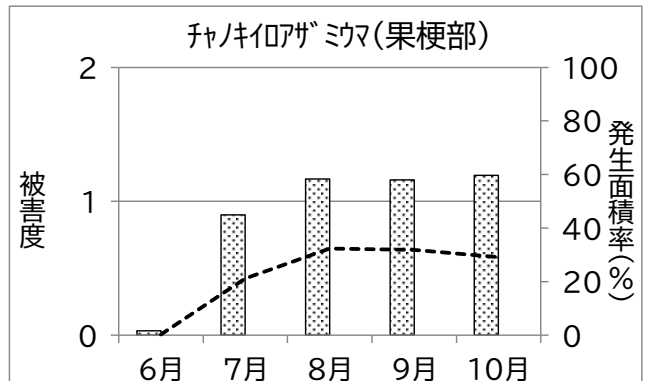

静岡県病害虫防除所 病害虫発生予察情報

かんきつ病害虫発生状況(令和7年3~11月巡回調査結果)

静岡県病害虫防除所 病害虫発生予察情報

かんきつ病害虫発生状況(令和7年3~11月巡回調査結果)

静岡県病害虫防除所 病害虫発生予察情報

かんきつ病害虫発生状況(令和7年3~11月巡回調査結果)