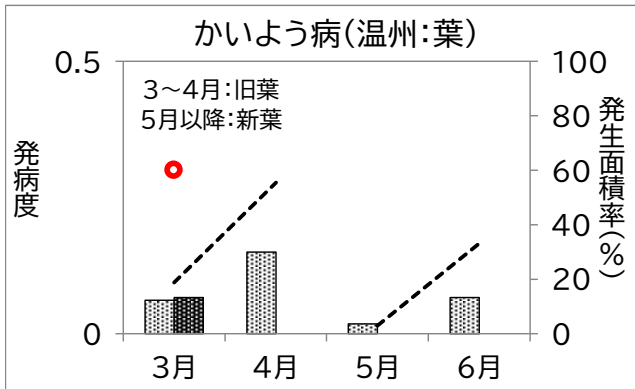

静岡県病害虫防除所 病害虫発生予察情報

かんきつ病害虫発生状況(令和7年3~11月巡回調査結果)

静岡県病害虫防除所 病害虫発生予察情報

かんきつ病害虫発生状況(令和7年3~11月巡回調査結果)

静岡県病害虫防除所 病害虫発生予察情報

かんきつ病害虫発生状況(令和7年3~11月巡回調査結果)