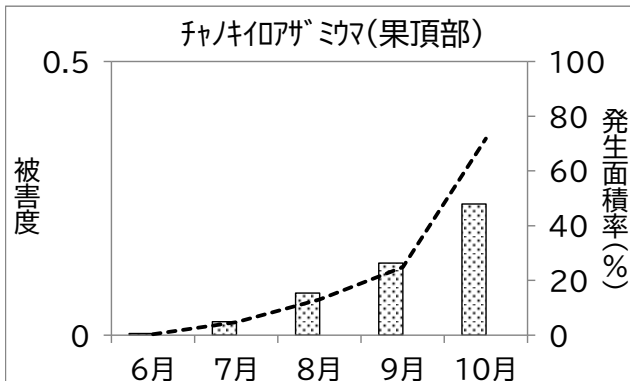

静岡県病害虫防除所 病害虫発生予察情報

かんきつ病害虫発生状況(令和7年3~11月巡回調査結果)

静岡県病害虫防除所 病害虫発生予察情報

かんきつ病害虫発生状況(令和7年3~11月巡回調査結果)

静岡県病害虫防除所 病害虫発生予察情報

かんきつ病害虫発生状況(令和7年3~11月巡回調査結果)