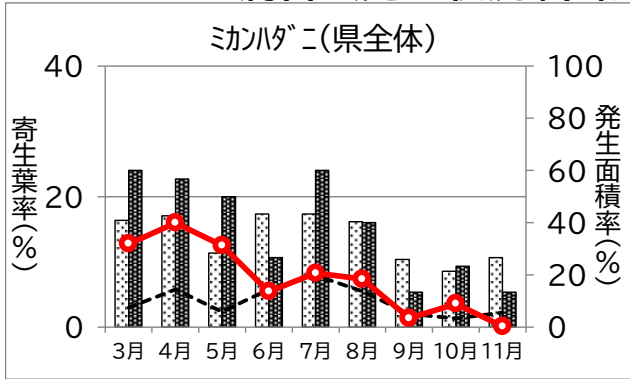

# 静岡県病害虫防除所 病害虫発生予察情報

## かんきつ病害虫発生状況(令和6年3~11月巡回調査結果)