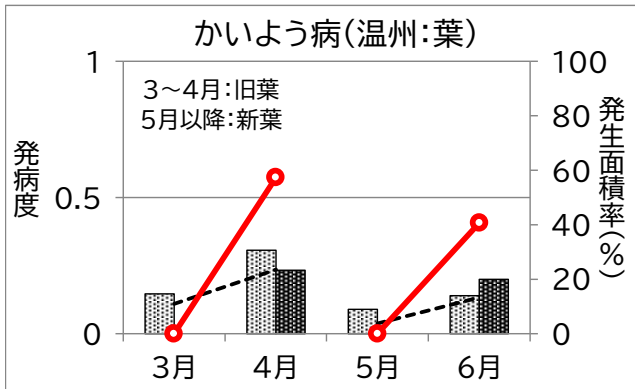

# 静岡県病害虫防除所 病害虫発生予察情報

## かんきつ病害虫発生状況(令和6年3~11月巡回調査結果)