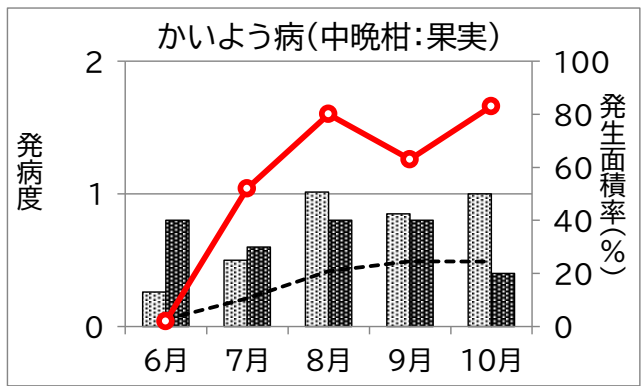

# 静岡県病害虫防除所 病害虫発生予察情報

## かんきつ病害虫発生状況(令和6年3~11月巡回調査結果)