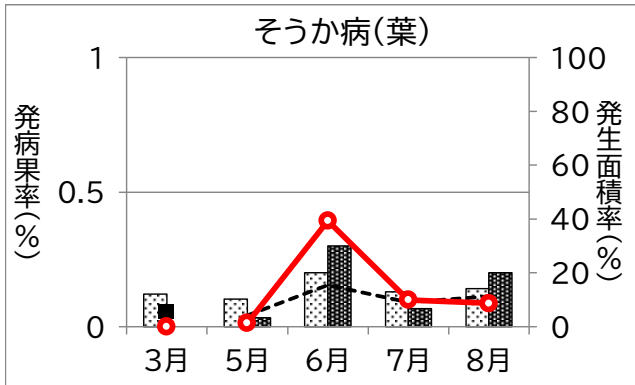

# 静岡県病害虫防除所 病害虫発生予察情報

## かんきつ病害虫発生状況(令和6年3~11月巡回調査結果)