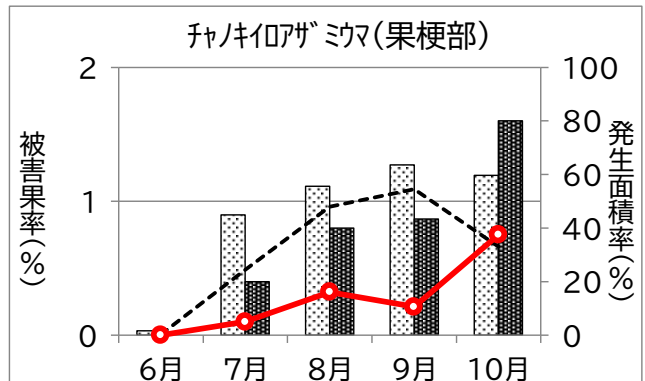

# 静岡県病害虫防除所 病害虫発生予察情報

## かんきつ病害虫発生状況(令和6年3~11月巡回調査結果)