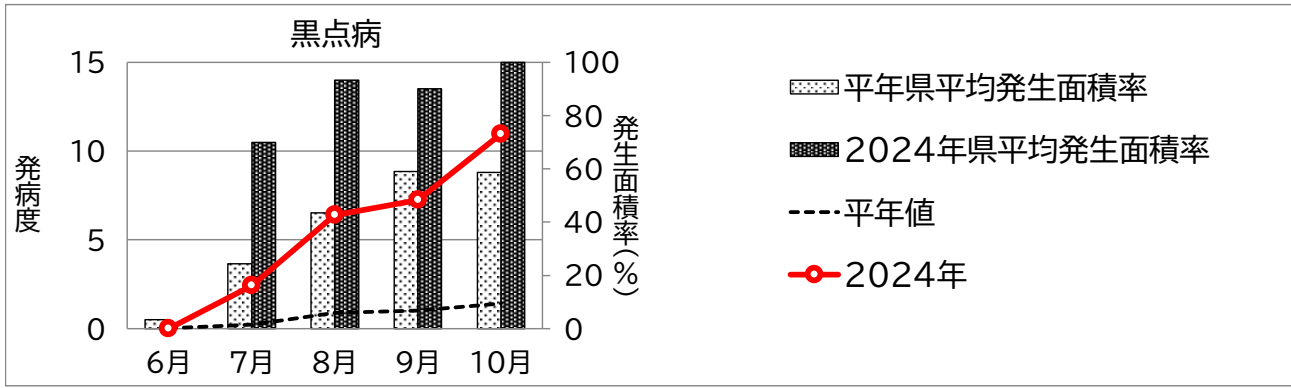

# 静岡県病害虫防除所 病害虫発生予察情報

## かんきつ病害虫発生状況(令和6年3~11月巡回調査結果)