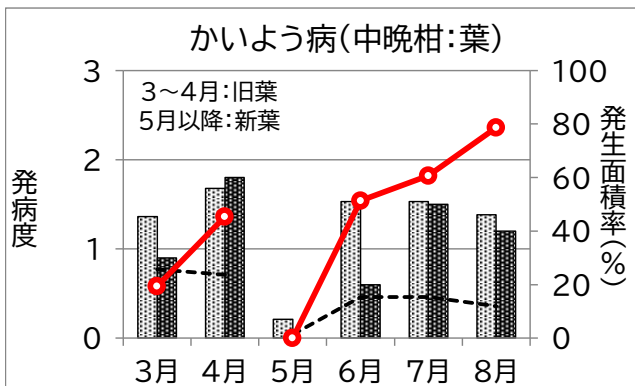

# 静岡県病害虫防除所 病害虫発生予察情報

## かんきつ病害虫発生状況(令和6年3~11月巡回調査結果)