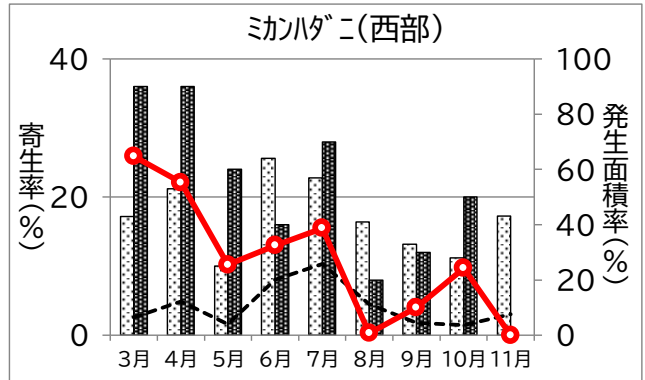

# 静岡県病害虫防除所 病害虫発生予察情報

## かんきつ病害虫発生状況(令和6年3~11月巡回調査結果)