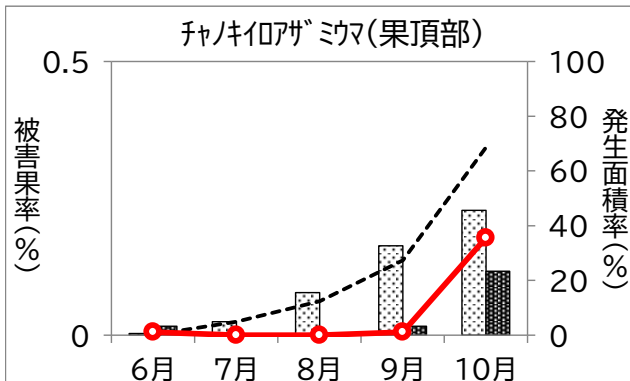

# 静岡県病害虫防除所 病害虫発生予察情報

## かんきつ病害虫発生状況(令和6年3~11月巡回調査結果)