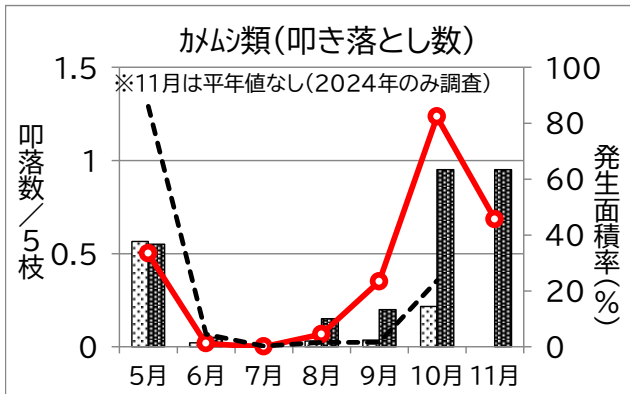

# 静岡県病害虫防除所 病害虫発生予察情報

## かんきつ病害虫発生状況(令和6年3~11月巡回調査結果)