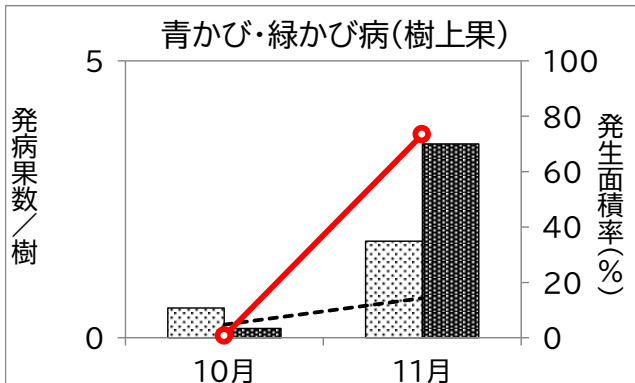

# 静岡県病害虫防除所 病害虫発生予察情報

## かんきつ病害虫発生状況(令和6年3~11月巡回調査結果)