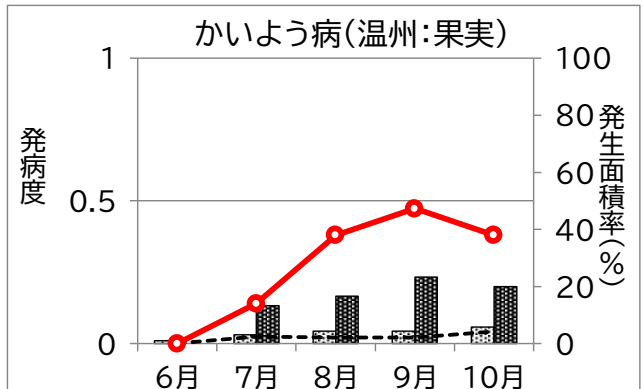

# 静岡県病害虫防除所 病害虫発生予察情報

## かんきつ病害虫発生状況(令和6年3~11月巡回調査結果)