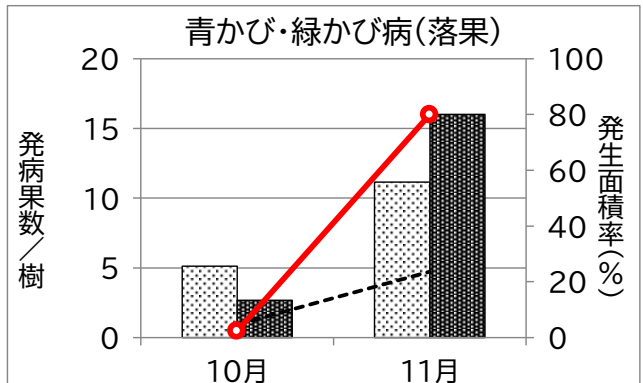

# 静岡県病害虫防除所 病害虫発生予察情報

## かんきつ病害虫発生状況(令和6年3~11月巡回調査結果)