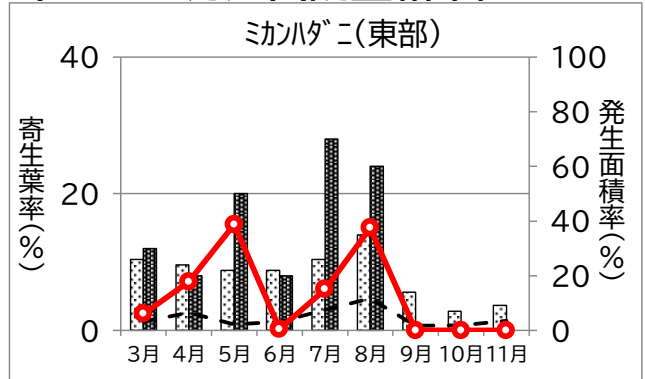

# 静岡県病害虫防除所 病害虫発生予察情報

## かんきつ病害虫発生状況(令和6年3~11月巡回調査結果)