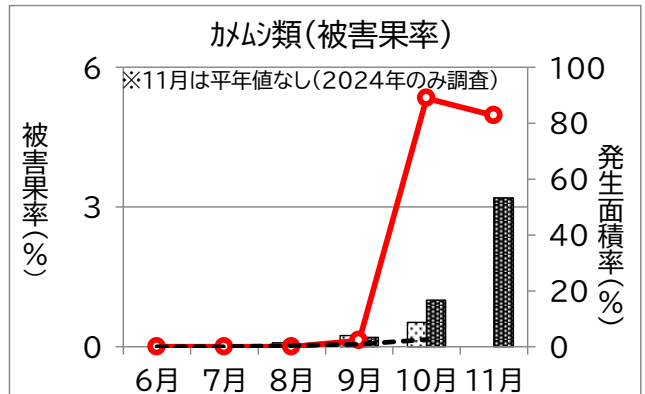

静岡県病害虫防除所 病害虫発生予察情報

かんきつ病害虫発生状況(令和6年3~11月巡回調査結果)