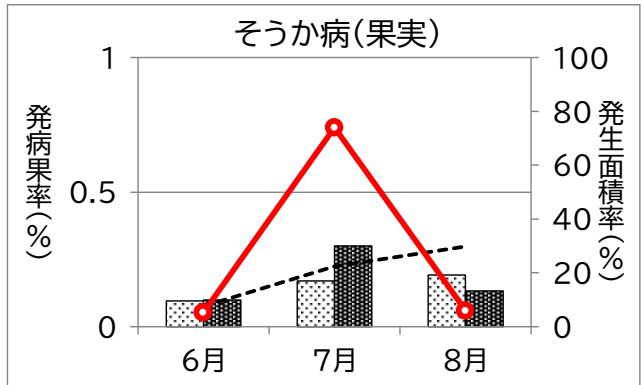

# 静岡県病害虫防除所 病害虫発生予察情報

## かんきつ病害虫発生状況(令和6年3~11月巡回調査結果)