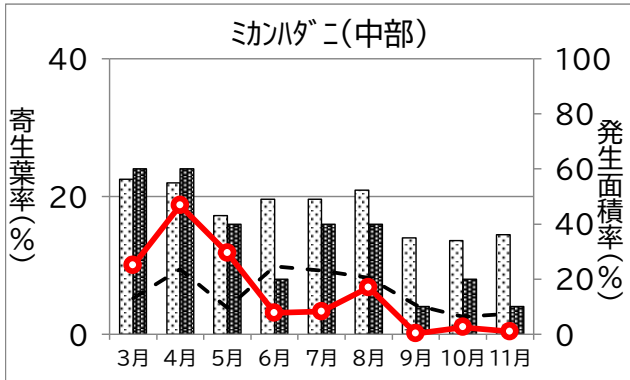

# 静岡県病害虫防除所 病害虫発生予察情報

## かんきつ病害虫発生状況(令和6年3~11月巡回調査結果)