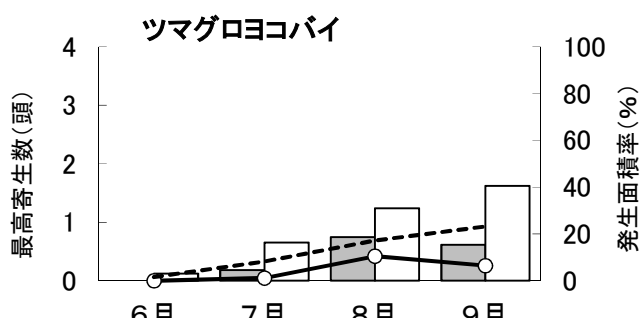

- 発生面積率・本年
- 発生面積率・平年
- 発生程度・本年
- 発生程度・平年

令和6年イネ巡回調査結果(県内50地点の平均値の推移)  
その1ー主要病害

- 発生面積率・本年
- 発生面積率・平年
- 発生程度・本年
- 発生程度・平年

## 令和6年イネ巡回調査結果(県内50地点の平均値の推移) その2ー主要害虫