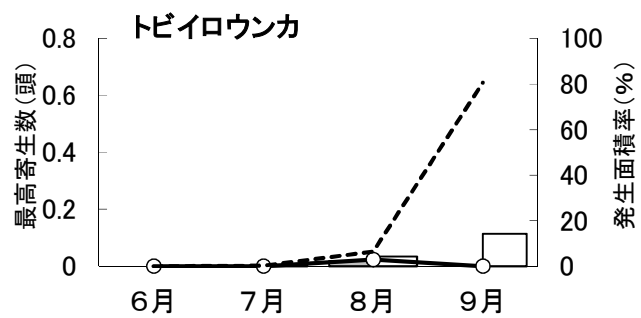

- 発生面積率・本年
- 発生面積率・平年
- 発生程度・本年
- 発生程度・平年

令和6年イネ巡回調査結果(県内50地点の平均値の推移)  
その1ー主要病害

- 発生面積率・本年
- 発生面積率・平年
- 発生程度・本年
- 発生程度・平年

## 令和6年イネ巡回調査結果(県内50地点の平均値の推移) その2ー主要害虫