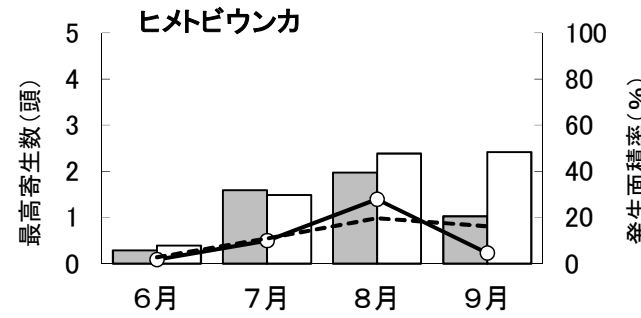

- 発生面積率・本年
- 発生面積率・平年
- 発生程度・本年
- 発生程度・平年

令和6年イネ巡回調査結果(県内50地点の平均値の推移)  
その1ー主要病害

- 発生面積率・本年
- 発生面積率・平年
- 発生程度・本年
- 発生程度・平年

## 令和6年イネ巡回調査結果(県内50地点の平均値の推移) その2ー主要害虫