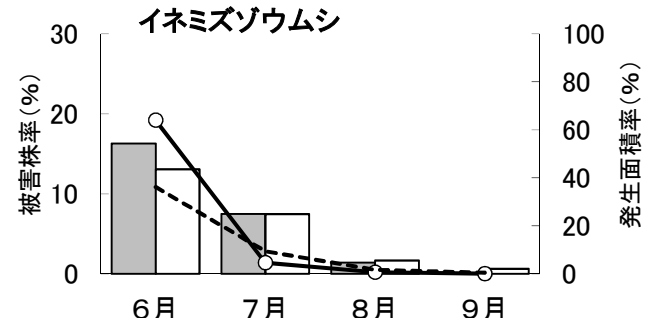

- 発生面積率・本年
- 発生面積率・平年
- 発生程度・本年
- 発生程度・平年

令和6年イネ巡回調査結果(県内50地点の平均値の推移)  
その1ー主要病害

- 発生面積率・本年
- 発生面積率・平年
- 発生程度・本年
- 発生程度・平年

## 令和6年イネ巡回調査結果(県内50地点の平均値の推移) その2ー主要害虫