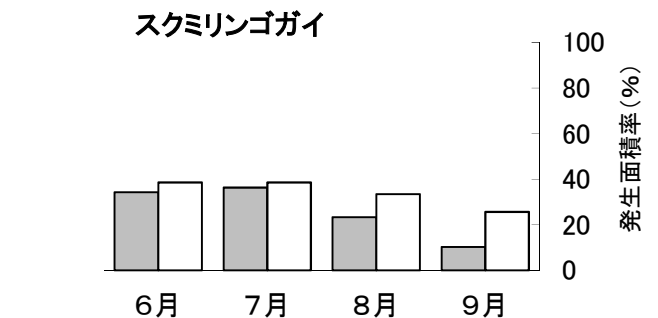

- 発生面積率・本年
- 発生面積率・平年
- 発生程度・本年
- 発生程度・平年

令和6年イネ巡回調査結果(県内50地点の平均値の推移)  
その1ー主要病害

- 発生面積率・本年
- 発生面積率・平年
- 発生程度・本年
- 発生程度・平年

## 令和6年イネ巡回調査結果(県内50地点の平均値の推移) その2ー主要害虫