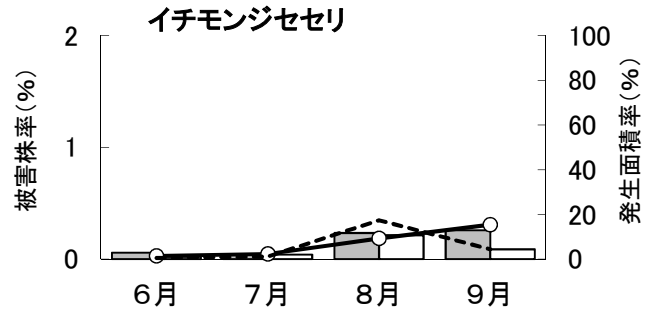

- 発生面積率・本年
- 発生面積率・平年
- 発生程度・本年
- 発生程度・平年

令和6年イネ巡回調査結果(県内50地点の平均値の推移)  
その1ー主要病害

- 発生面積率・本年
- 発生面積率・平年
- 発生程度・本年
- 発生程度・平年

## 令和6年イネ巡回調査結果(県内50地点の平均値の推移) その2ー主要害虫