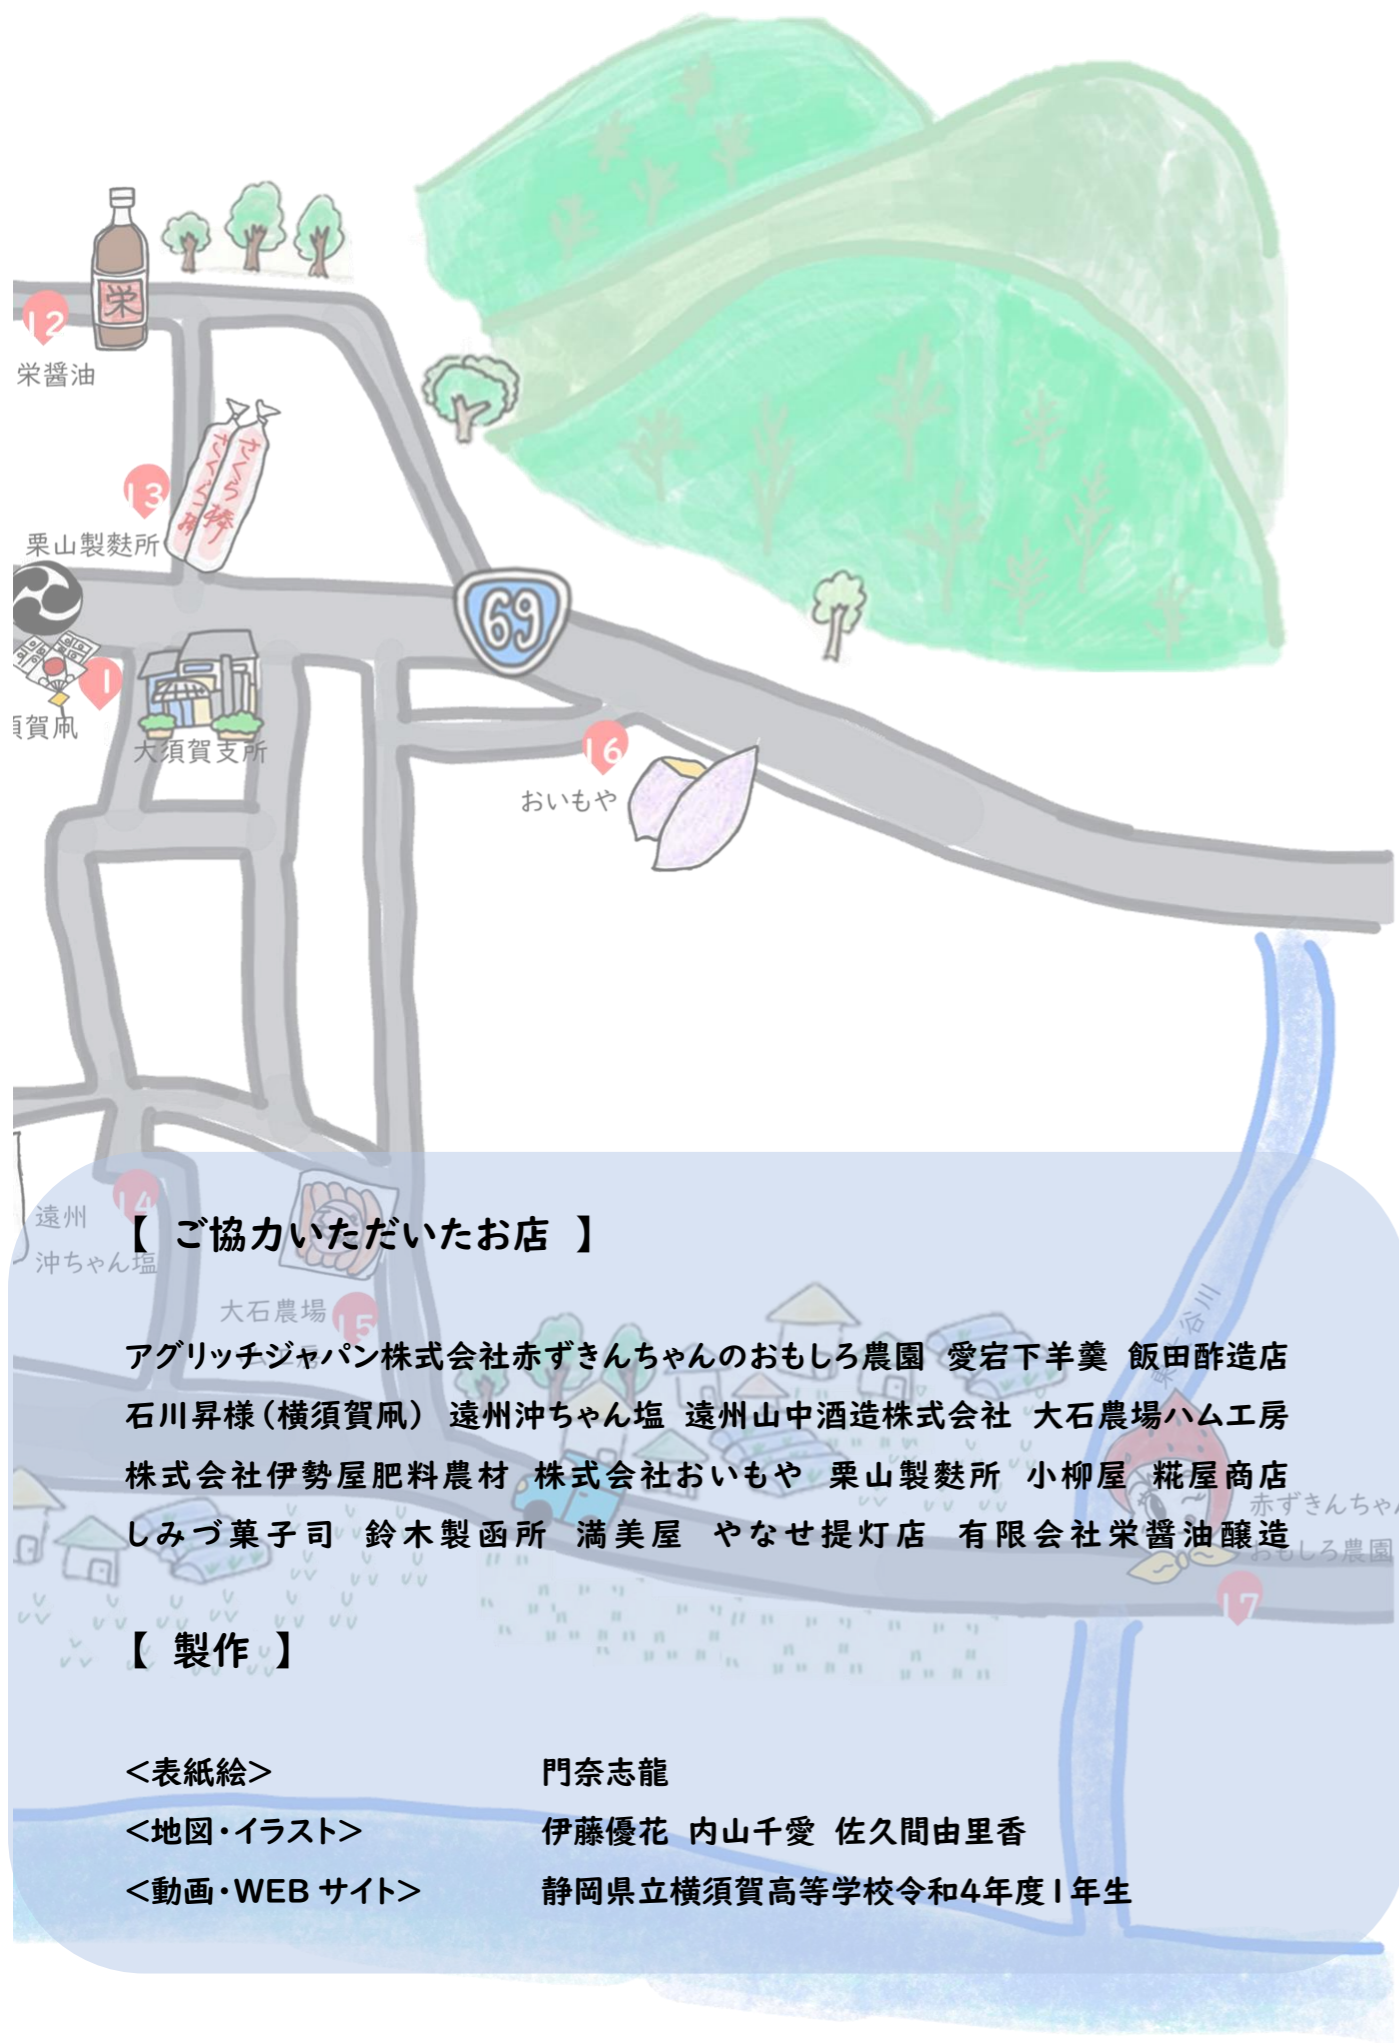

お店紹介

| | | | | | | | | | | | | | | | | |
|---------------|----------------|--------------|---------------|---------------------|----------------|-----------------|--------------|---------------|------------------|----------------|---------------|-----------------|-------------------|--------------------|----------------|-------------------------|
| <p>1 鈴木製函</p> | <p>2 飯田酢造店</p> | <p>3 満美屋</p> | <p>4 麴屋商店</p> | <p>5 (株)伊勢屋肥料農機</p> | <p>6 愛宕下羊羹</p> | <p>7 菓子司しみづ</p> | <p>8 小柳屋</p> | <p>9 山中酒造</p> | <p>10 やなせ提灯店</p> | <p>11 横須賀凧</p> | <p>12 栄醤油</p> | <p>13 栗山製麩所</p> | <p>14 遠州沖ちゃん塩</p> | <p>15 大石農場ハム工房</p> | <p>16 おいもや</p> | <p>17 赤ずきんちゃんおもしろ農園</p> |
|---------------|----------------|--------------|---------------|---------------------|----------------|-----------------|--------------|---------------|------------------|----------------|---------------|-----------------|-------------------|--------------------|----------------|-------------------------|

QR Movie

QR Web サイト

【 ご協力いただいたお店 】

アグリッチジャパン株式会社赤ずきんちゃんのおもしろ農園 愛宕下羊羹 飯田酢造店
 石川昇様(横須賀凧) 遠州沖ちゃん塩 遠州山中酒造株式会社 大石農場ハム工房
 株式会社伊勢屋肥料農材 株式会社おいもや 栗山製麩所 小柳屋 糎屋商店
 しみづ菓子司 鈴木製函所 満美屋 やなせ提灯店 有限会社栄醤油醸造

【 製作 】

<表紙絵> 門奈志龍
 <地図・イラスト> 伊藤優花 内山千愛 佐久間由里香
 <動画・WEB サイト> 静岡県立横須賀高等学校令和4年度1年生

横須賀高校周辺 町マップ

R4 年度 オンリーワン・ハイスクール事業の一環として制作