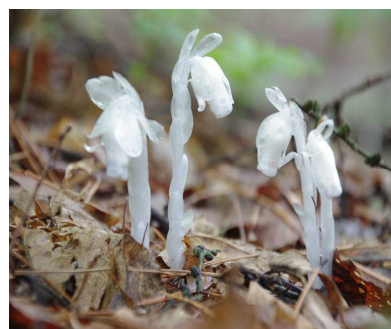

6月・7月の観音山の自然

見つけたらチェックを入れよう！！

(☆が多いほどレア度が高いよ。)

□ オカトラノオ ☆☆

□ ノコギリソウ ☆☆☆

□ ノアザミ ☆

□ ウツボグサ ☆

□ コウゾリナ ☆☆

□ ヤマボウシ ☆☆

□ オトギリソウ ☆☆

□ ハナイカダの実 ☆☆☆

□ コバノガマズミ ☆

□ ハンカイソウ ☆

□ ギンリョウソウ ☆☆☆

□ ヤマユリ ☆