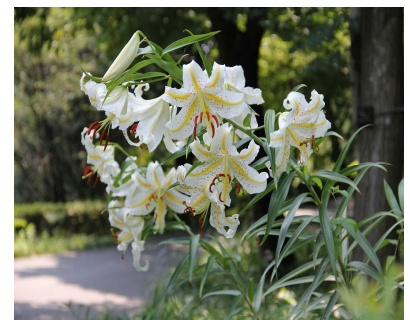

6月・7月の観音山の自然

見つけたらチェックを入れよう！！

(☆が多いほどレア度が高いよ。)

□ オカトラノオ ☆☆

□ ノコギリソウ ☆☆☆

□ ノアザミ ☆

□ ウツボグサ ☆

□ コウゾリナ ☆☆

□ ヤマボウシ ☆☆

□ オトギリソウ ☆☆

□ ハナイカダの実 ☆☆☆

□ コバノガマズミ ☆

□ ハンカイソウ ☆

□ ギンリョウソウ ☆☆☆

□ ヤマユリ ☆