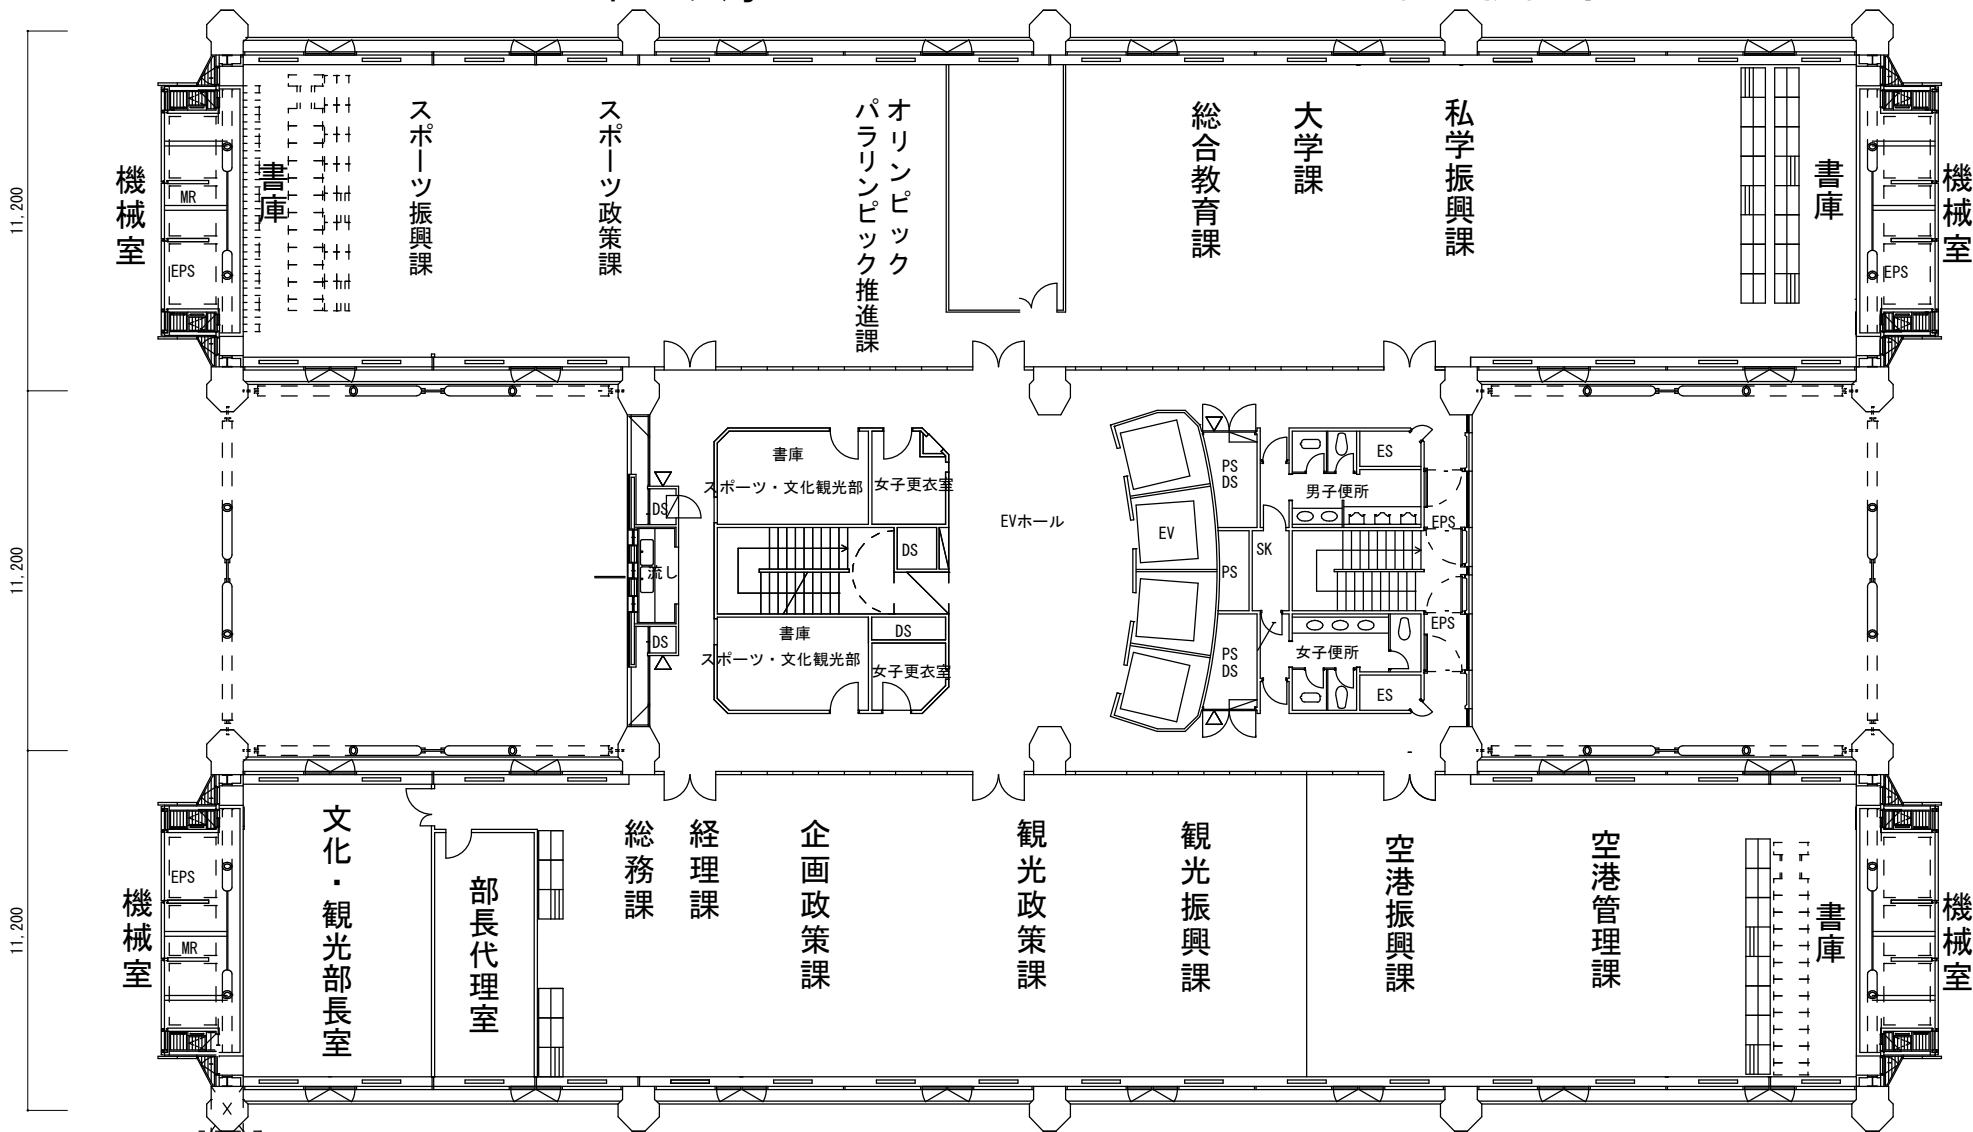

政策管理局

文化局

観光交流局

空港振興局

スポーツ・文化観光部

東館 1 1階平面図

最終更新：R4.1