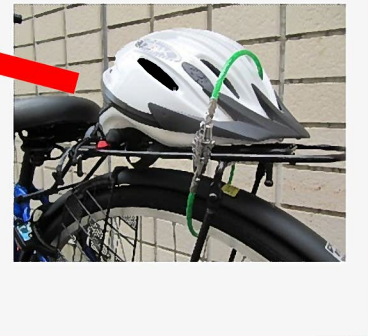

Berita Pengembangan Kota Pencegah Kejahatan

28 April 2023
Bagian Keselamatan Jiwa
dan Jalan
Prefektur Shizuoka
TEL:054-221-3715

地域から始めよう!

しずおか防犯まちづくり

No. 233

Pakailah helm !

Helm harus selalu dipakai saat mengendarai sepeda!

Kenakan helm untuk melindungi diri Anda!

Selalu simpan sepeda dan helm bersama-sama!

Hubungkan helm ke keranjang dengan kawat!

Hubungkan ban ke helm dengan kawat!

Tips untuk mencegah pencurian sepeda dan helm

- Selalu kunci sepeda Anda saat parkir walaupun untuk waktu yang singkat.
- Parkir sepeda Anda di area yang ramai dan cukup terang.
- Sambungkan sepeda dan helm Anda dengan kawat, kemudian dikunci.