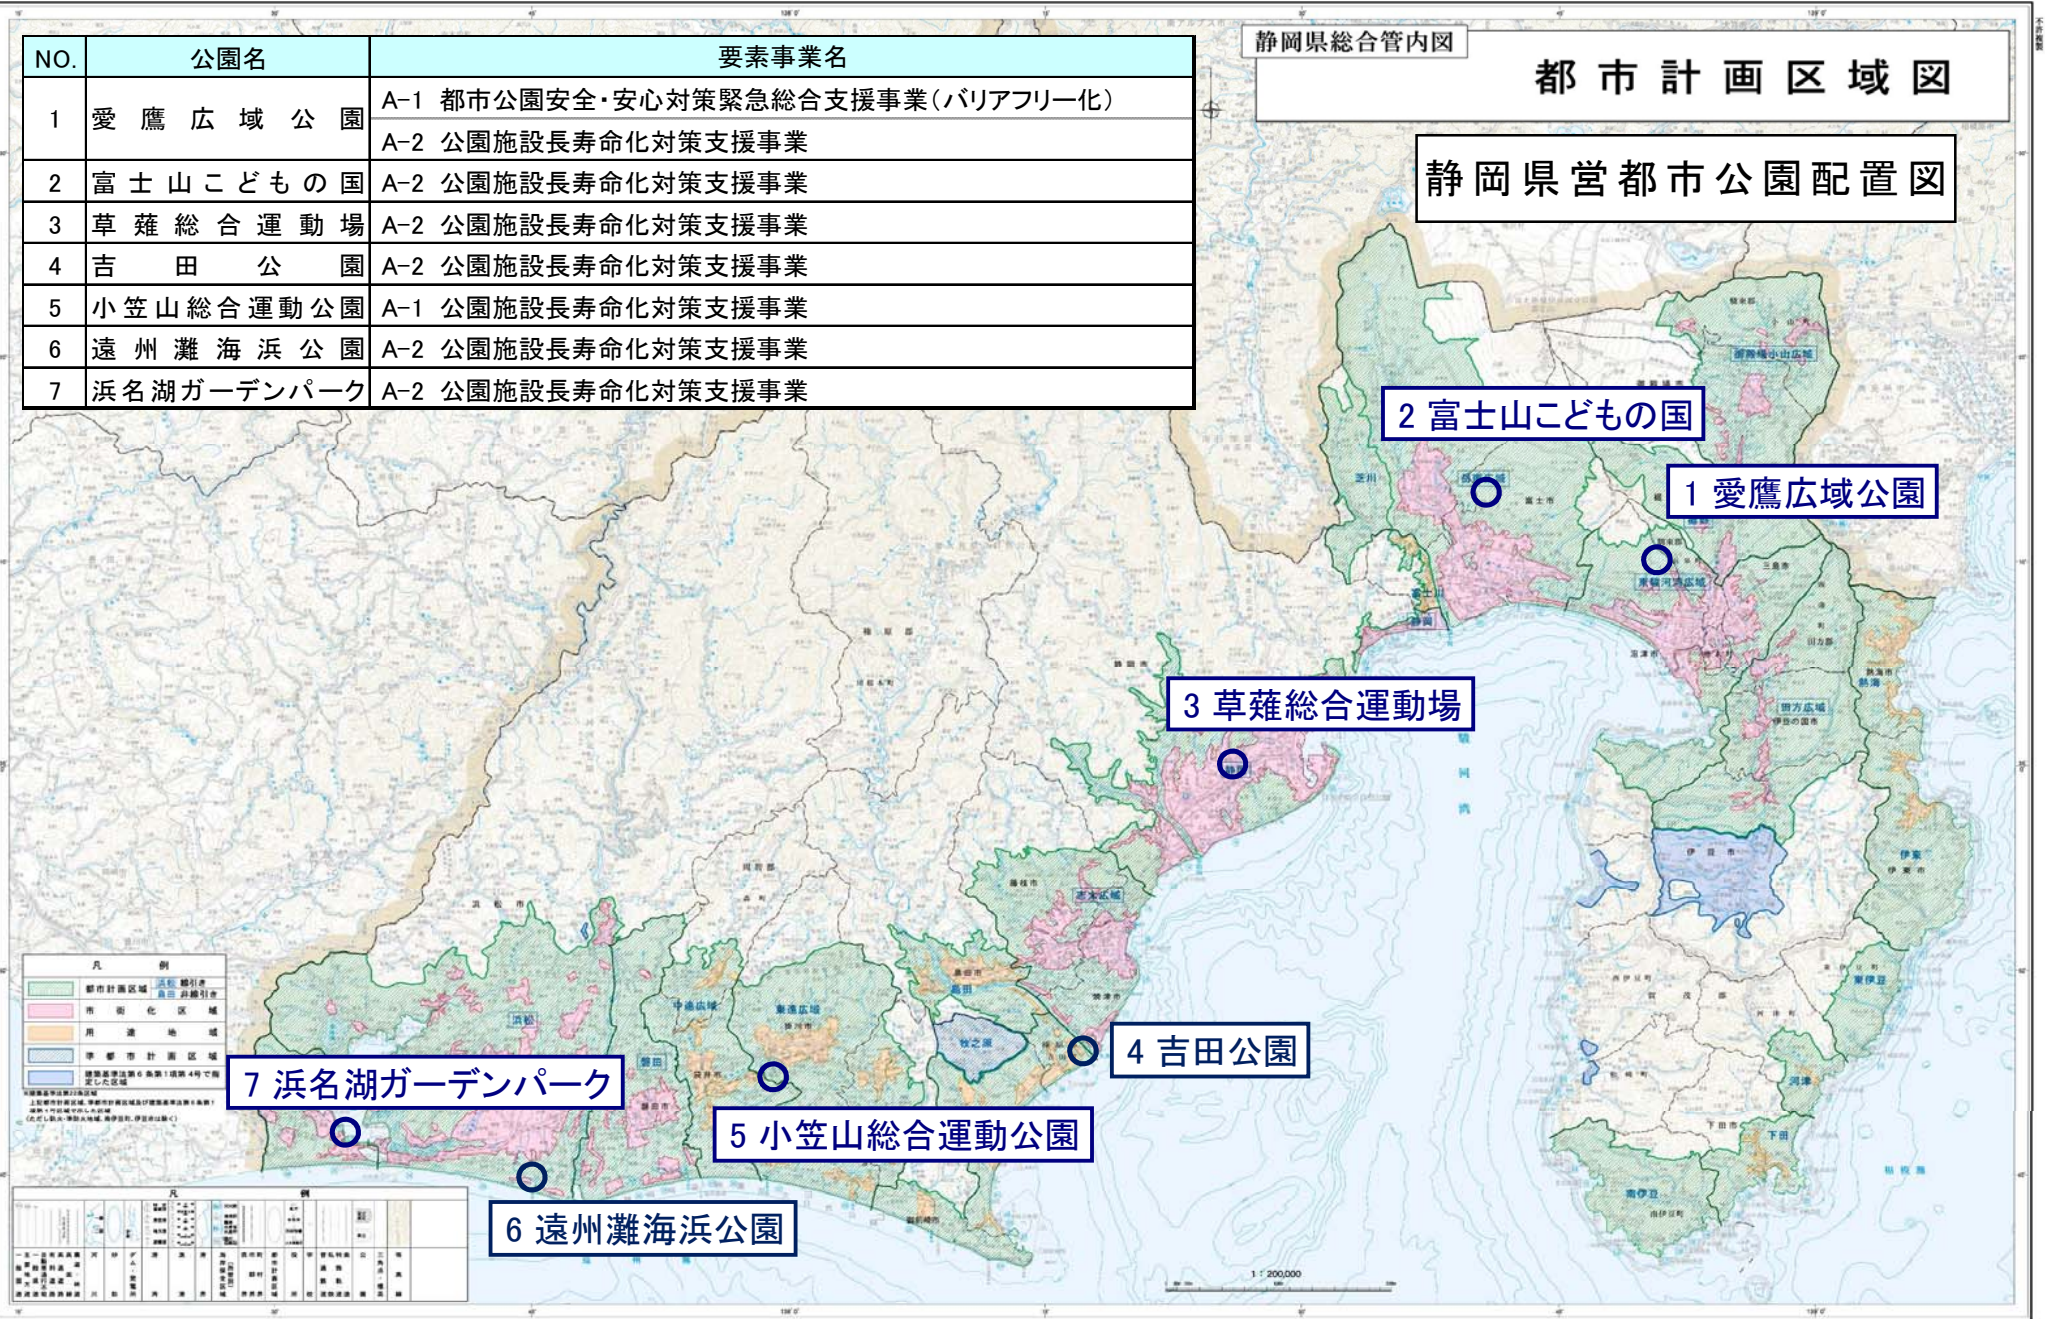

参考図面

計画の名称	“ふじのくに”「命」を守る公園整備		
計画の期間	平成29年度 ~ 令和2年度 (4年間)	交付対象	静岡県

NO.	公園名	要素事業名
1	愛鷹広域公園	A-1 都市公園安全・安心対策緊急総合支援事業(バリアフリー化) A-2 公園施設長寿命化対策支援事業
2	富士山こどもの国	A-2 公園施設長寿命化対策支援事業
3	草薙総合運動場	A-2 公園施設長寿命化対策支援事業
4	吉田公園	A-2 公園施設長寿命化対策支援事業
5	小笠山総合運動公園	A-1 公園施設長寿命化対策支援事業
6	遠州灘海浜公園	A-2 公園施設長寿命化対策支援事業
7	浜名湖ガーデンパーク	A-2 公園施設長寿命化対策支援事業

静岡県総合管内図  
都市計画区域図

静岡県営都市公園配置図

凡例

都市計画区域	法政 緑引き
市街化区域	黄緑 非緑引き
用途地域	黄
準都市計画区域	青

※環境省指定第1種都市計画区域  
上記都市計画区域、準都市計画区域及び環境省指定第1種都市計画区域に指定された区域  
（正式名称は「環境省指定第1種都市計画区域」）

凡例

公園	緑
公園施設	黄
公園施設	青
公園施設	赤
公園施設	紫
公園施設	黒